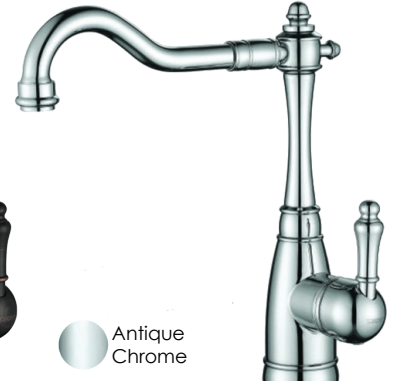

With Double Flow Aerator

TJ101 - \$148.00

SKU: 118075
SN: 55-1.3-48

TL101 - \$238.00

SKU: 190148
SN: 108-1.2-98

Matte Gold

TK101G - \$298.00

SKU: 248168
SN: 118-1.2-98

Gunmetal

TK101GM - \$298.00

SKU: 248168
SN: 118-1.2-98

Antique Rose Gold

TAT101RG - \$368.00

SKU: 278190
SN: 158-1.2-148

Antique Gold

TAT101G - \$368.00

SKU: 278190
SN: 158-1.2-148

Antique Black

TAT101B - \$368.00

SKU: 278190
SN: 158-1.2-148

Antique Chrome

TAT101C - \$368.00

SKU: 278190
SN: 158-1.2-148

With Double Flow Aerator