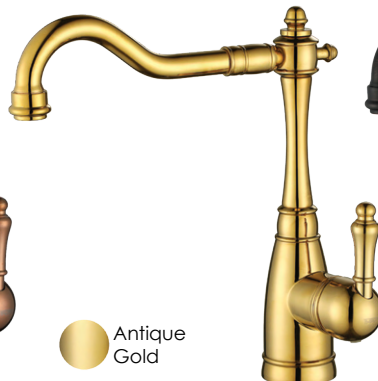

TK102PO - \$580.00
SKU: 338240
SN: 218-1.2-198

TK112PO - \$288.00
SKU: 198178
SN: 148-1.2-128

TK109PO-S - \$588.00
SKU: 380248
SN: 175-1.2-148

TK115PO-S - \$888.00
SKU: 588288
SN: 178-1.5-158

Kitchen Mixer

With Double Flow Aerator

TJ101 - \$148.00

SKU: 118075
SN: 55-1.3-48

TL101 - \$238.00

SKU: 190148
SN: 108-1.2-98

Matte Gold

TK101G - \$298.00

SKU: 248168
SN: 118-1.2-98

Gunmetal

TK101GM - \$298.00

SKU: 248168
SN: 118-1.2-98

Antique Rose Gold

TAT101RG - \$368.00

SKU: 278190
SN: 158-1.2-148

Antique Gold

TAT101G - \$368.00

SKU: 278190
SN: 158-1.2-148

Antique Black

TAT101B - \$368.00

SKU: 278190
SN: 158-1.2-148

Antique Chrome

TAT101C - \$368.00

SKU: 278190
SN: 158-1.2-148

With Double Flow Aerator