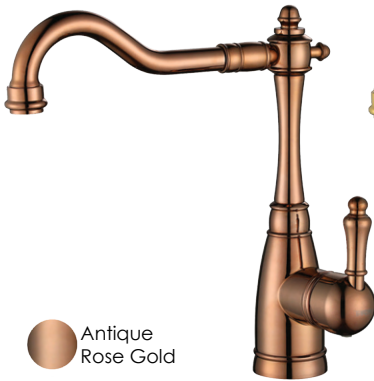

TK102PO - \$580.00
SKU: 338240
SN: 218-1.2-198

TK112PO - \$288.00
SKU: 198178
SN: 148-1.2-128

TK109PO-S - \$588.00
SKU: 380248
SN: 175-1.2-148

TK115PO-S - \$888.00
SKU: 588288
SN: 178-1.5-158

Kitchen Mixer

With Double Flow Aerator

TJ101 - \$148.00

SKU: 118075
SN: 55-1.3-48

TL101 - \$238.00

SKU: 190148
SN: 108-1.2-98

Matte Gold

TK101G - \$298.00

SKU: 248168
SN: 118-1.2-98

Gunmetal

TK101GM - \$298.00

SKU: 248168
SN: 118-1.2-98

Antique Rose Gold

TAT101RG - \$368.00

SKU: 278190
SN: 158-1.2-148

Antique Gold

TAT101G - \$368.00

SKU: 278190
SN: 158-1.2-148

Antique Black

TAT101B - \$368.00

SKU: 278190
SN: 158-1.2-148

Antique Chrome

TAT101C - \$368.00

SKU: 278190
SN: 158-1.2-148

With Double Flow Aerator