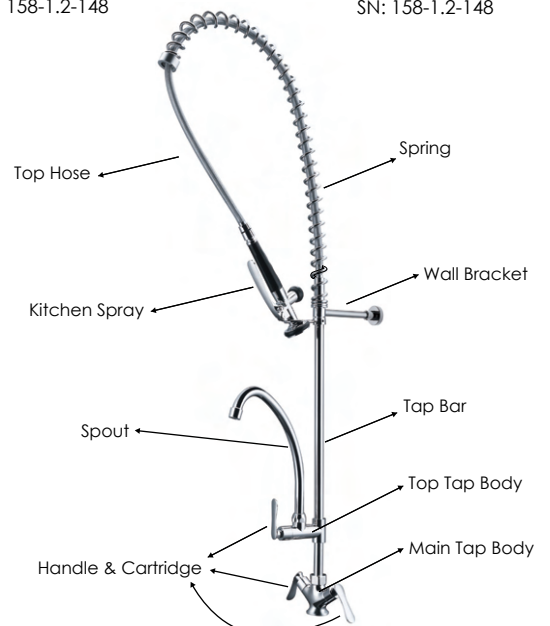

TK101IN - $988.00

SKU: 598518
SN: 480-1.2-398