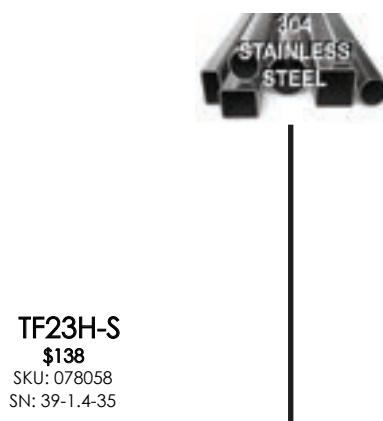

TM3E
\$49.90
SKU: 034026
SN: 16-1.6-15

TM4B
\$33.90
SKU: 028018
SN: 16-1.4-12.80

TM4NB
\$36.90
SKU: 026018
SN: 15-1.4-12.80

TM2BL
\$98
SKU: 068048
SN: 32-1.4-28

TM3BL
\$98
SKU: 068048
SN: 39-1.4-30

Fabiana Series

TF23C
\$138
SKU: 098068
SN: 39-1.4-34

TF23B
\$148
SKU: 108088
SN: 42-1.4-26

TF23GM
\$148
SKU: 108088
SN: 42-1.4-36

TR2
\$168
SKU: 098078
SN: 42-1.3-39

TF24C
\$138
SKU: 088058
SN: 38-1.4-32

TF3
\$88
SKU: 049039
SN: 35-1.4-29

TF23-S
\$118
SKU: 068048
SN: 34-1.4-30

TF23H-S
\$138
SKU: 078058
SN: 39-1.4-35

TF26C
\$78
SKU: 059040
SN: 28-1.4-24

Cold Tap

Hydro Smith Series

TZ2
\$59.90
SKU: 049035
SN: 26-1.8-22

TZ22
\$98
SKU: 058048
SN: 34-1.3-32

TZ3
\$64.90
SKU: 049035
SN: 28-1.4-25

TH-S8MB
\$36.90
SKU: 028018
SN: 16-1.4-15

TH-S4
\$36.90
SKU: 030024
SN: 15-1.4-12.50

TH-S5
\$24.90
SKU: 019009
SN: 6.80-1.4-5.80

TH-S6
\$42.90
SKU: 032022
SN: 17.50-1.8-15.50