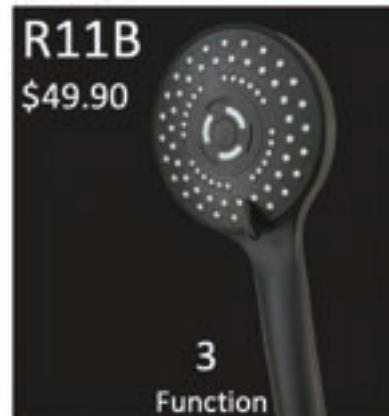

MORE PRODUCTS AVAILABLE...

Hand Showers

R7
\$82.90

5
Function

SKU: 078045 SN: 26-1-6-22

R12
\$69.90

4
Function

SKU: 065040 SN: 24-1-6-21

R11B
\$49.90

3
Function

SKU: 028022 SN: 14-1-4-12

R18B
\$88.00

3
Function

SKU: 068048 SN: 38-1.4-28FH

R8
\$59.90

3
Function