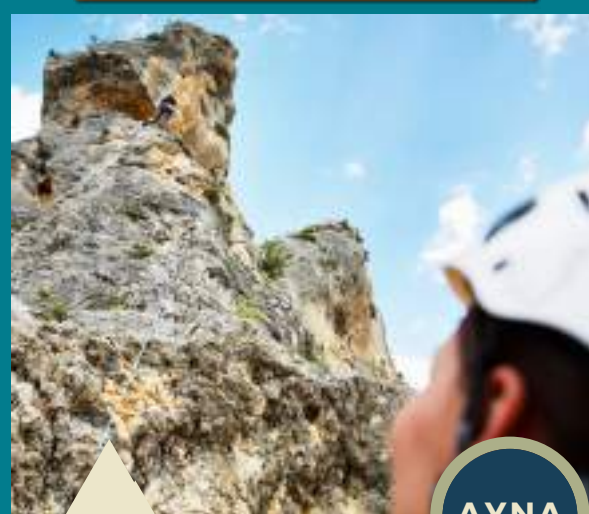

INICIACIÓN A LA ESCALADA

45€

AYNA

Una primera toma de contacto con la escalada deportiva en el medio natural en Ayna, donde descubrirás los beneficios de la escalada fortaleciendo cuerpo y mente.