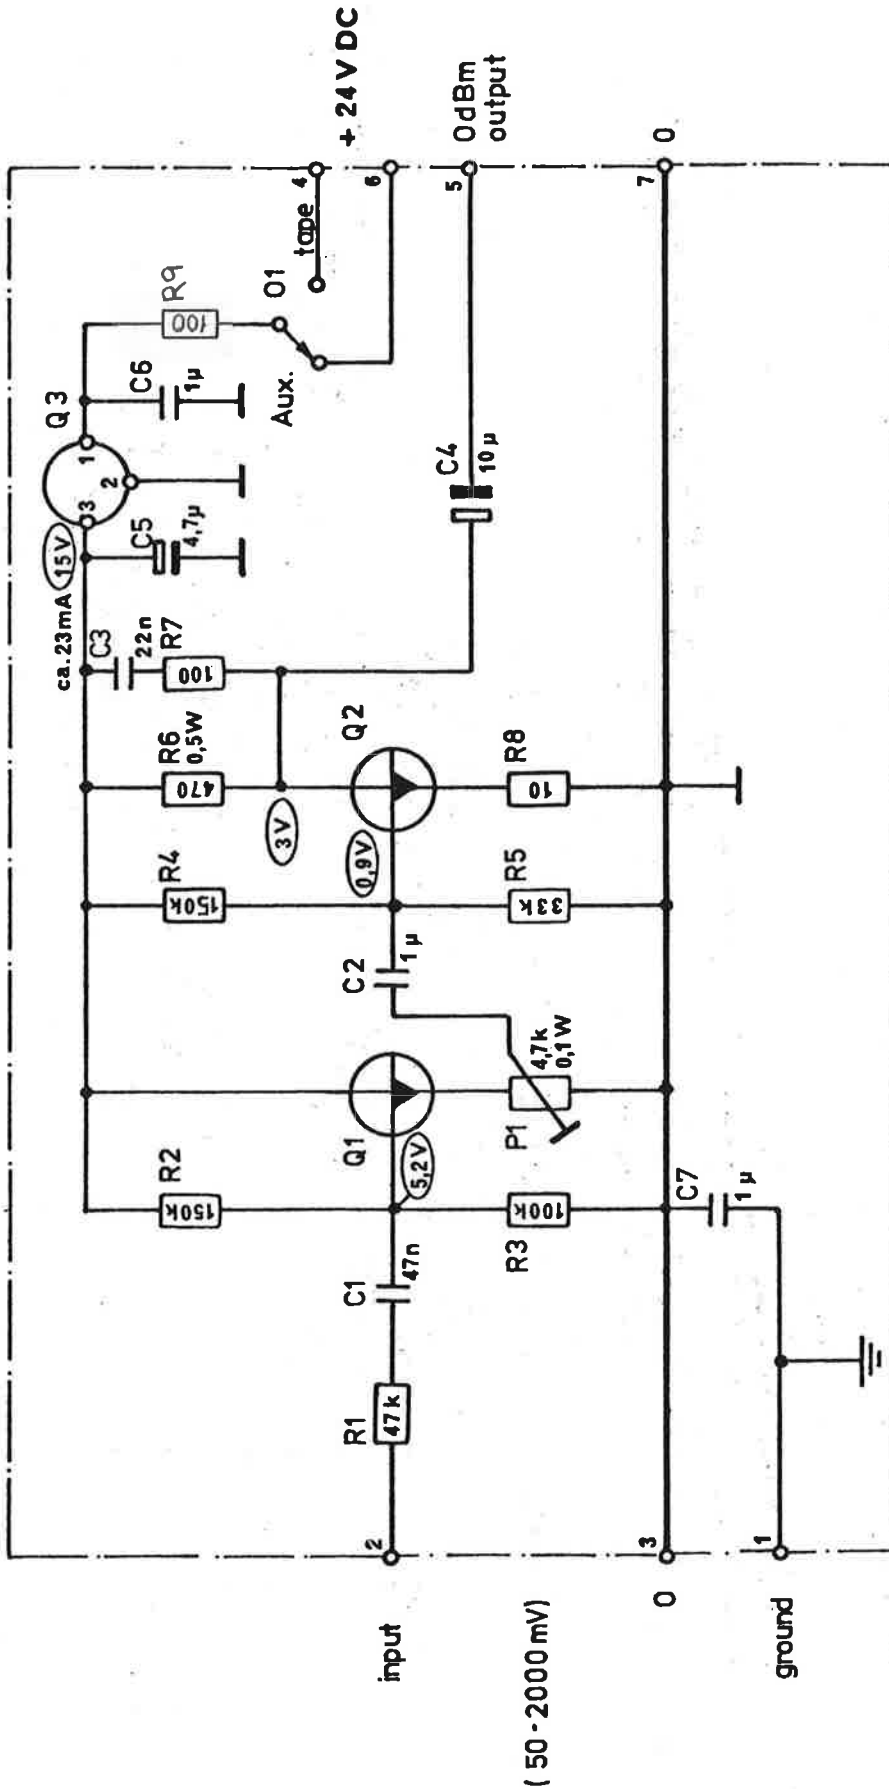

Q1 Q2: BC 107A
 Q3: 8 25 CE 7104

(50 - 2000 mV)

The DC-VOLTAGES specified are positive with respect to chassis and measured without signal.

RESISTORS without specifications: 0,3 W

LEVEL PRE - AMPLIFIER
NIVEAUFORSTÆRKER

6804

tegn. EH 28·2·72 godk. P.J.

4 - 6786

Keg.
 KLASSE NR.
 012A