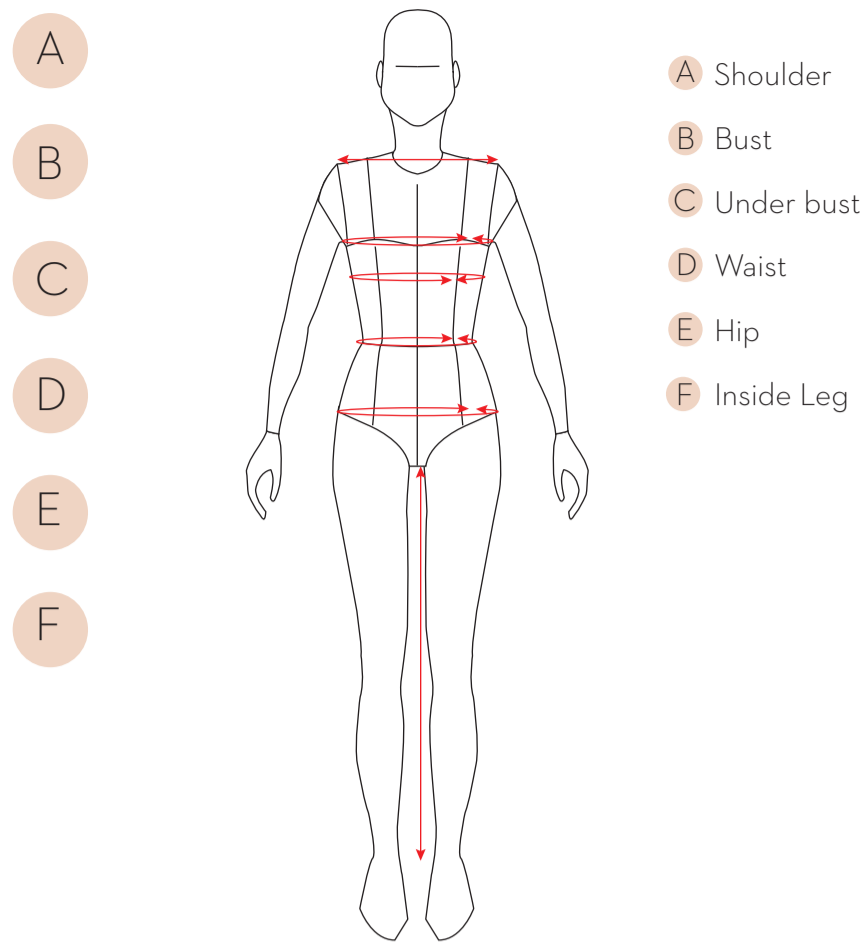

## WHERE TO MEASURE

## BRA SIZE GUIDE

Our Sizes	Bra Size EU	Bra Size FR	Bra Size UK/US	Bra Size AUS	Your Underbust (cm)
XS	65-70 A+B	80-85 A+B	30-32 A+B	8-10 A+B	68 - 74
XS+	65-70 B+C	80-85 B+C	30-32 B+C	8-10 B+C	68 - 74
S	70-75 B+C	85-90 B+C	32-34 B+C	10-12 B+C	74 - 78
S+	70-75 C+D	85-90 C+D	32-34 C+D	10-12 C+D	74 - 78
M	75-80 C+D	90-95 C+D	34-36 C+D	12-14 C+D	78 - 84
M+	75-80 D+E	90-95 D+E	34-36 D+E	12-14 D+E	78 - 84
L	80-85 D+E	95-100 D+E	36-38 D+E	14-16 D+E	84 - 88
L+	80-85 E+F	95-100 E+F	36-38 E+F	14-16 E+F	84 - 88
XL	85-90 E	100-105 E	38-40 E	16-18 E	88 - 94

## SHIRT SIZE GUIDE

Our Sizes	Dress Size EU	Dress Size UK/AUS	Dress Size US	Dress Size FR	Your Shoulder-to Shoulder (cm)	Your Waist Smallest (cm)
XS	34 - 36	6 - 8	2 - 4	36 - 38	38 - 42	62 - 66
S	36 - 38	8 - 10	4 - 6	38 - 40	42 - 46	66 - 70
M	38 - 40	10 - 12	6 - 8	40 - 42	46 - 50	70 - 74
L	40 - 42	12 - 14	8 - 10	42 - 44	50 - 54	74 - 78
XL	42 - 44	14 - 16	10 - 12	44 - 46	54 - 58	78 - 82

## PANTS SIZE GUIDE

Our Sizes	Dress Size EU	Dress Size UK/AUS	Dress Size US	Dress Size FR	Your Inside Leg Length (cm)	Your Waist Smallest (cm)
XS	34 - 36	6 - 8	2 - 4	36 - 38	75 - 80	62 - 66
S	36 - 38	8 - 10	4 - 6	38 - 40	78 - 81	66 - 70
M	38 - 40	10 - 12	6 - 8	40 - 42	79 - 82	70 - 74
L	40 - 42	12 - 14	8 - 10	42 - 44	80-83	74 - 78
XL	42 - 44	14 - 16	10 - 12	44 - 46	80-85	78 - 82