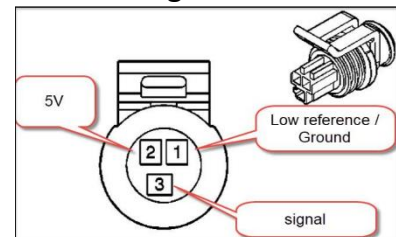

100 PSI	
Voltage	PSI
0.50	0
0.77	6.7
1.03	13.3
1.30	20
1.57	26.7
1.83	33.3
2.10	40
2.37	46.7
2.63	53.3
2.90	60
3.17	66.7
3.43	73.3
3.70	80
3.97	86.7
4.23	93.3
4.50	100

150 PSI	
Voltage	PSI
0.50	0
0.77	10
1.03	20
1.30	30
1.57	40
1.83	50
2.10	60
2.37	70
2.63	80
2.90	90
3.17	100
3.43	110
3.70	120
3.97	130
4.23	140
4.50	150

200 PSI	
Voltage	PSI
0.50	0
0.77	13
1.03	27
1.30	40
1.57	53
1.83	67
2.10	80
2.37	93
2.63	107
2.90	120
3.17	133
3.43	147
3.70	160
3.97	173
4.23	187
4.50	200

300 PSI	
Voltage	PSI
0.50	0
0.77	20
1.03	40
1.30	60
1.57	80
1.83	100
2.10	120
2.37	140
2.63	160
2.90	180
3.17	200
3.43	220
3.70	240
3.97	260
4.23	280
4.50	300

500 PSI	
Voltage	PSI
0.50	0
0.77	33
1.03	67
1.30	100
1.57	133
1.83	167
2.10	200
2.37	233
2.63	267
2.90	300
3.17	333
3.43	367
3.70	400
3.97	433
4.23	467
4.50	500

1600 PSI	
Voltage	PSI
0.50	0
0.77	107
1.03	213
1.30	320
1.57	427
1.83	533
2.10	640
2.37	747
2.63	853
2.90	960
3.17	1067
3.43	1173
3.70	1280
3.97	1387
4.23	1493
4.50	1600

3000 PSI	
Voltage	PSI
0.50	0
0.77	200
1.03	400
1.30	600
1.57	800
1.83	1000
2.10	1200
2.37	1400
2.63	1600
2.90	1800
3.17	2000
3.43	2200
3.70	2400
3.97	2600
4.23	2800
4.50	3000

5000 PSI	
Voltage	PSI
0.50	0
0.77	333
1.03	677
1.30	1000
1.57	1333
1.83	1667
2.10	2000
2.37	2333
2.63	2667
2.90	3000
3.17	3333
3.43	3667
3.70	4000
3.97	4333
4.23	4667
4.50	5000

Prewired cable.

Red = 5V

Black = Sensor ground from ECU or data logger. (NOT chassis ground!)

Yellow = Sensor signal

View looking into connector.

For systems that require 0V and 5V values.

15 PSI		25 PSI		50 PSI		75PSI		100 PSI		150 PSI	
Voltage	PSI	Voltage	PSI	Voltage	PSI	Voltage	PSI	Voltage	PSI	Voltage	PSI
0	-1.875	0	-3.125	0	-6.25	0	-9.375	0	-12.5	0	-18.75
5	16.875	5	28.125	5	56.26	5	84.375	5	112.5	5	168.75
200 PSI		300 PSI		500 PSI		1600 PSI		3000 PSI		5000 PSI	
Voltage	PSI	Voltage	PSI	Voltage	PSI	Voltage	PSI	Voltage	PSI	Voltage	PSI
0	-25	0	-37.5	0	-62.5	0	-200	0	-375	0	-625
5	225	5	337.5	5	562.5	5	1800	5	3375	5	5625