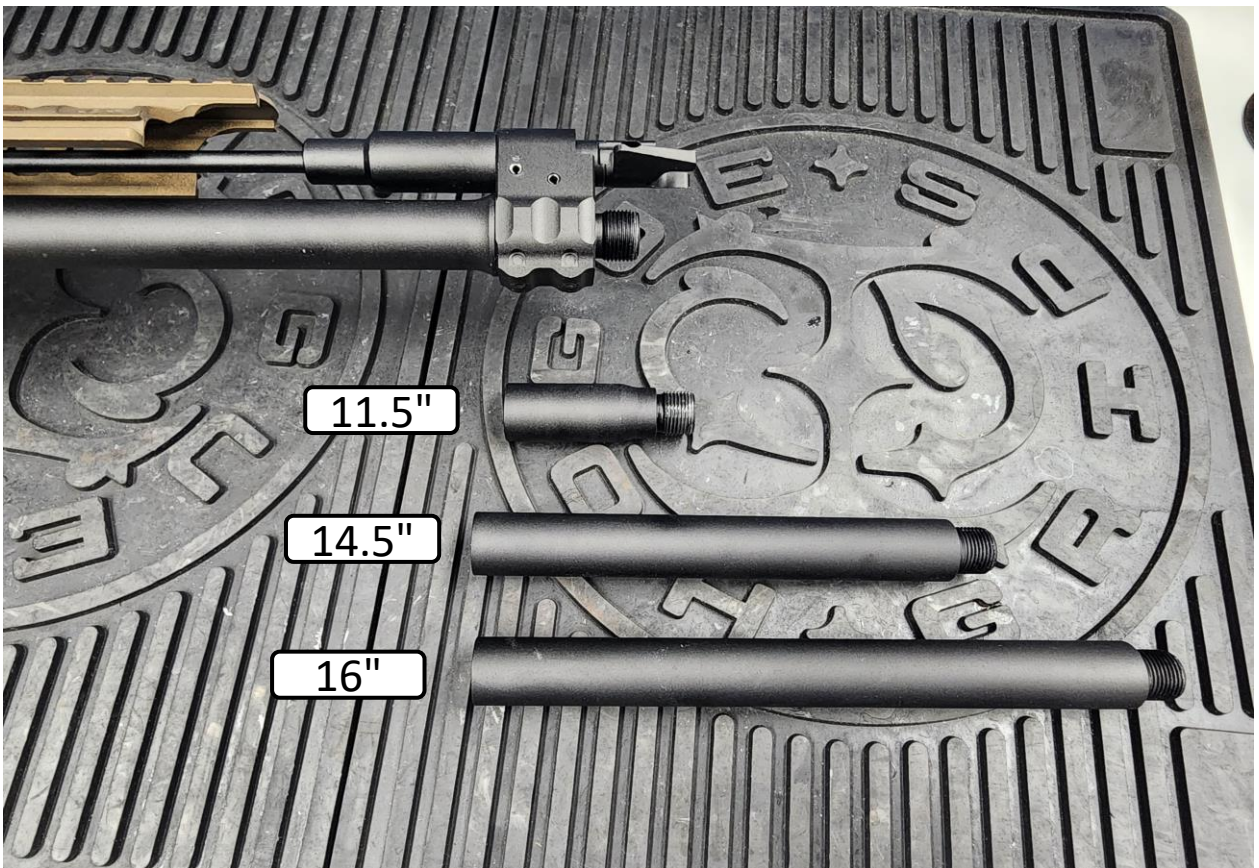

# SPEAR 11.5"/14.5"/16"