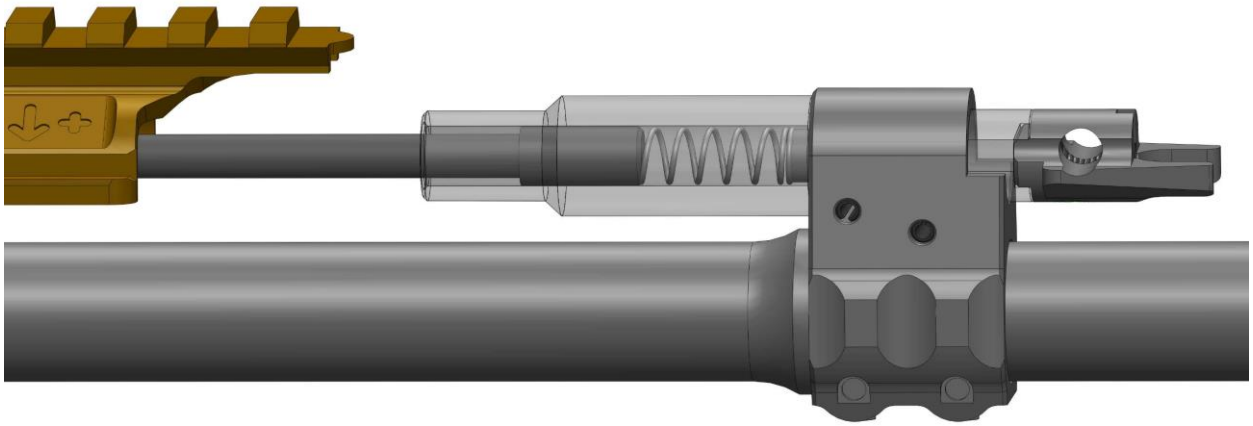

# SPEAR 11.5"/14.5"/16"