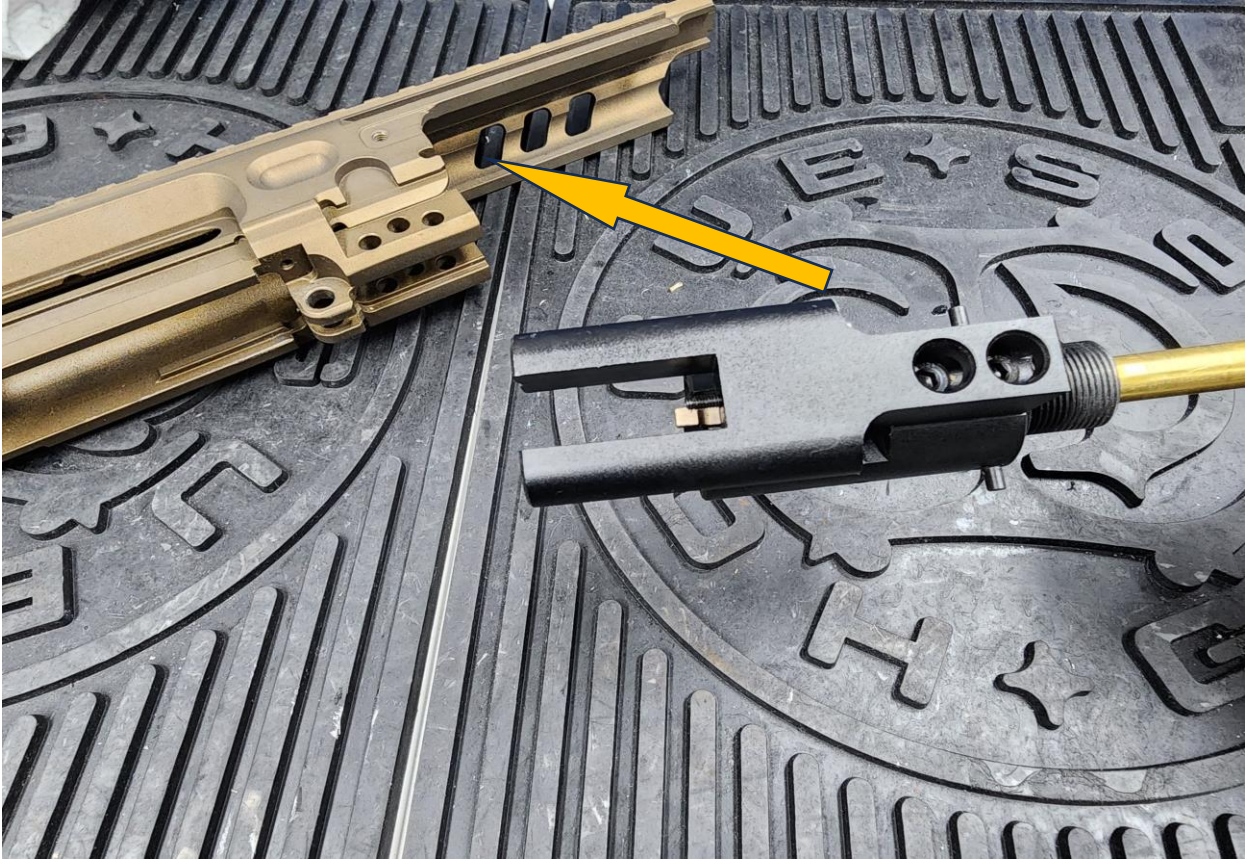

# SPEAR HOPUP

# SPEAR 11.5"/14.5"/16"