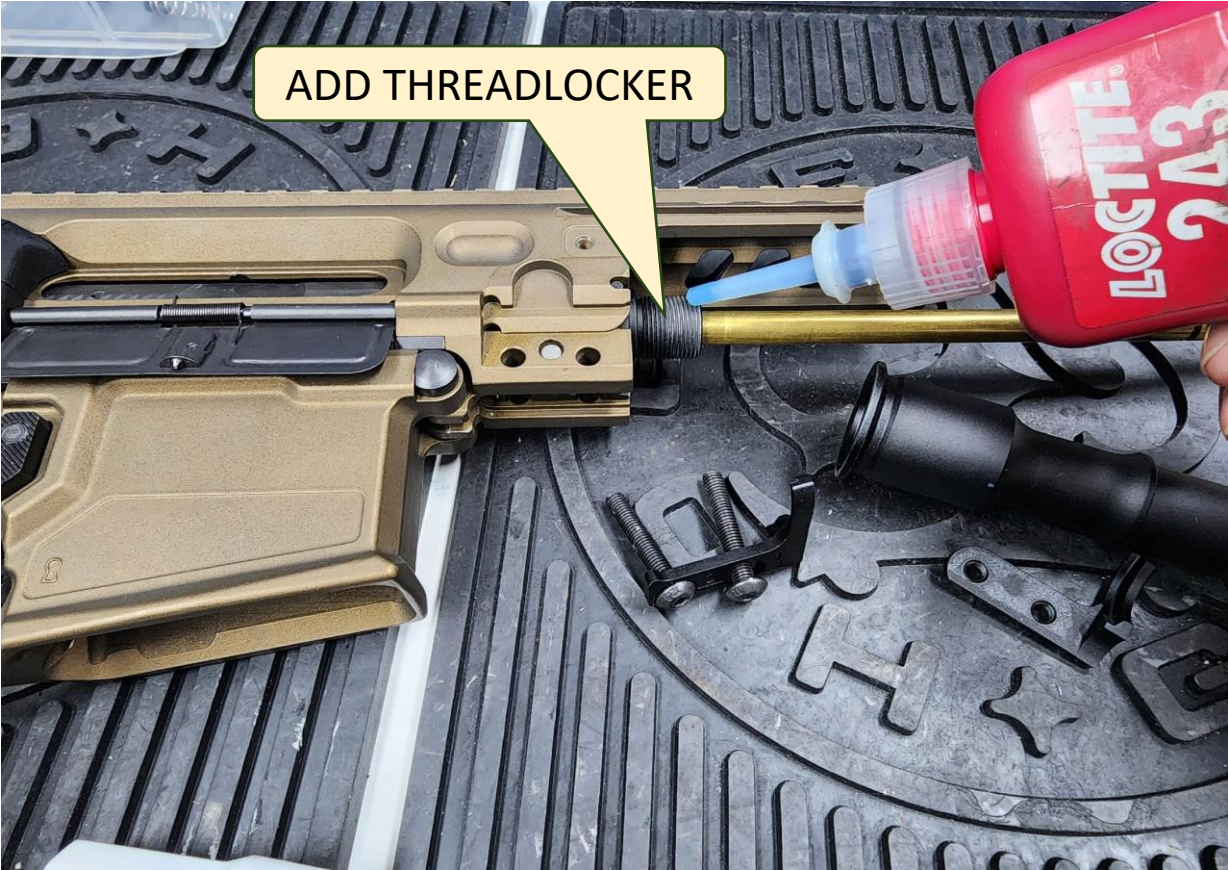

# SPEAR 11.5"/14.5"/16"