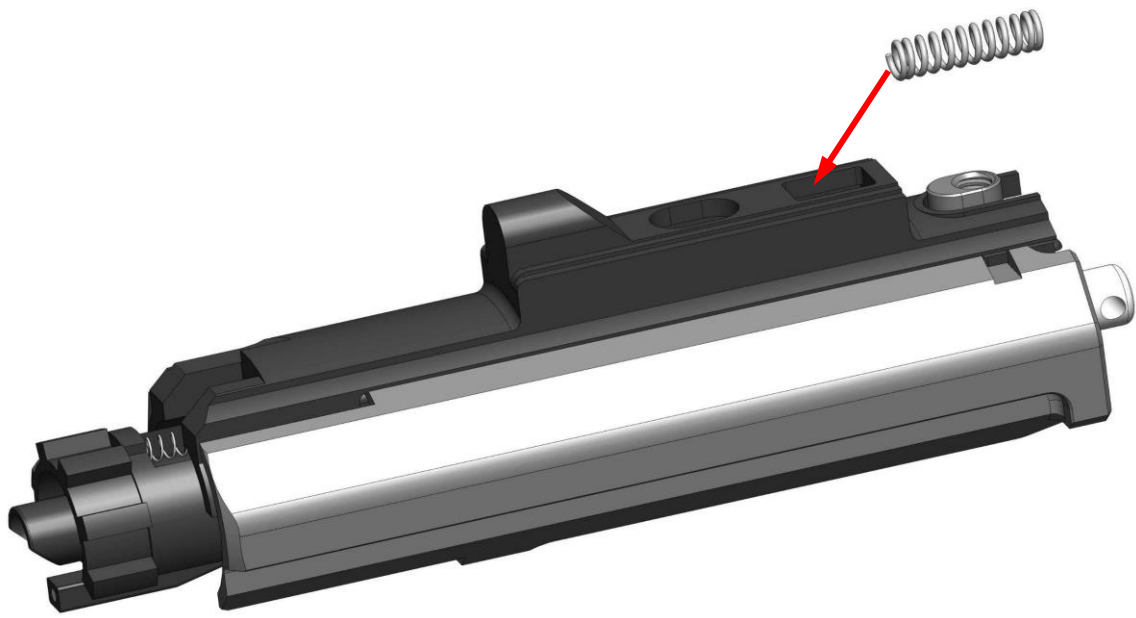

ADD THREADLOCKER