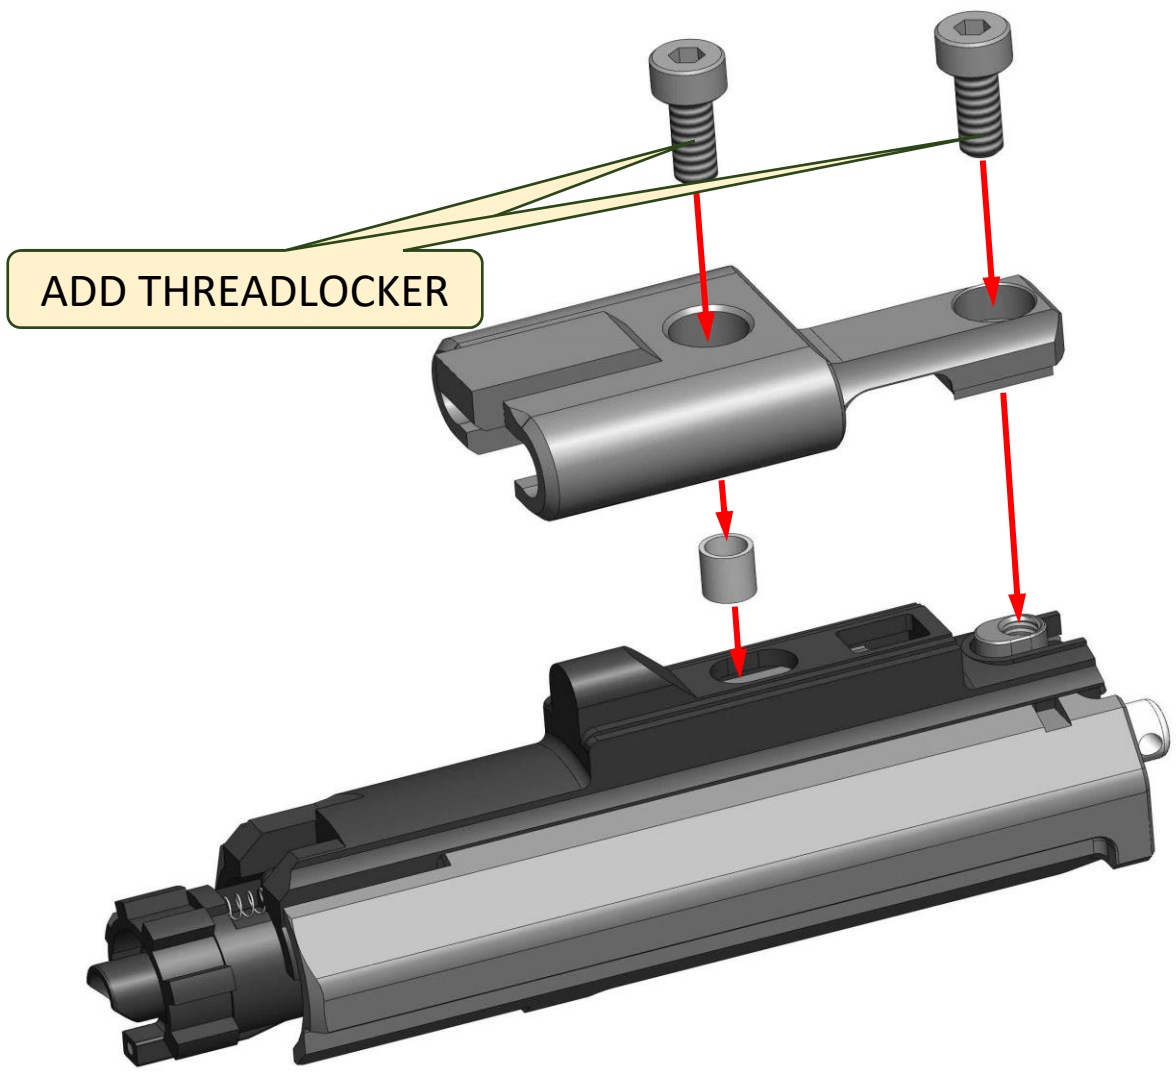

# SPEAR 11.5"/14.5"/16"

# SPEAR BOLT

ADD THREADLOCKER