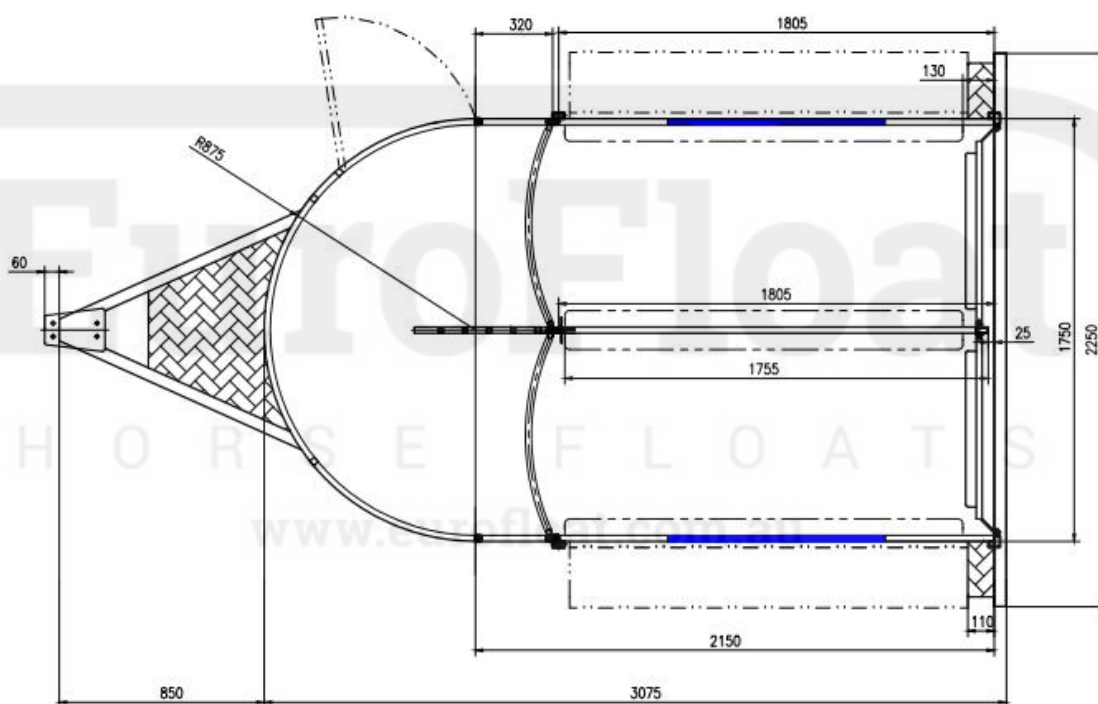

## Euro Float Classic Series - RN 2HSL-S

Floor plan.

Dimensions.

<b>Body Dimension (L x W x H: mm) : 3075 x 1750 x 2230</b>
<b>Inner Dimension (L x W x H: mm) : 3025 x 1700 x 2155</b>
<b>Overall Dimension(L x W x H: mm): 3925 x 2290 x 2600</b>
<b>Drawbar(mm): 850</b>

Weights.

Tare-1300kg.
ATM-2950kg.