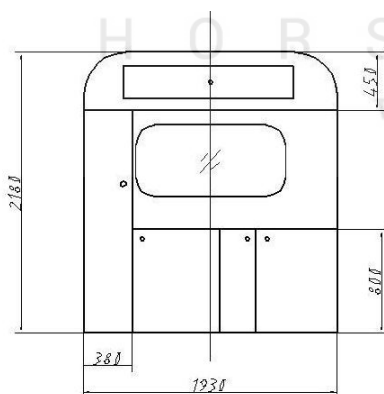

## Euro Float Model # 2HAL-O-SN (1.0) WB

Floor plan.

### Dimensions.

Body Dimension (L x W x H: mm) : 5106 x 1980 x 2230

Inner Dimension (L x W x H: mm) : 5056 x 1930 x 2155

Overall Dimension(L x W x H: mm):5956 x 2480 x 2600

Drawbar(mm): 850

Weights .Tare-2200kg.ATM-3500kg.