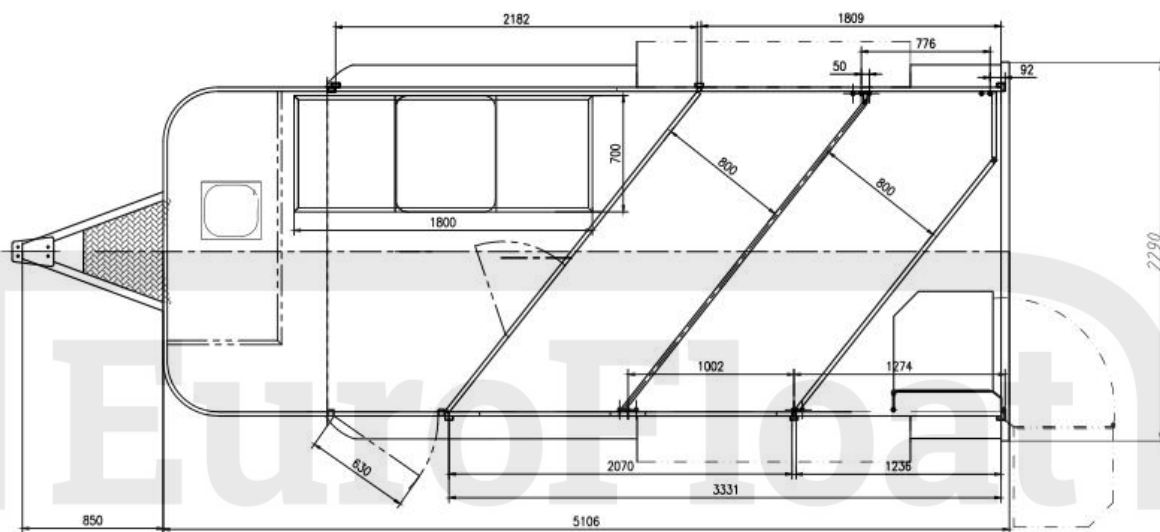

## Euro Float Model # 2HAL-O-SN (1.0) WB

Floor plan.

### Dimensions.

Body Dimension (L x W x H: mm) : 5106 x 1980 x 2230

Inner Dimension (L x W x H: mm) : 5056 x 1930 x 2155

Overall Dimension(L x W x H: mm):5956 x 2480 x 2600

Drawbar(mm): 850

Weights .Tare-2200kg.ATM-3500kg.