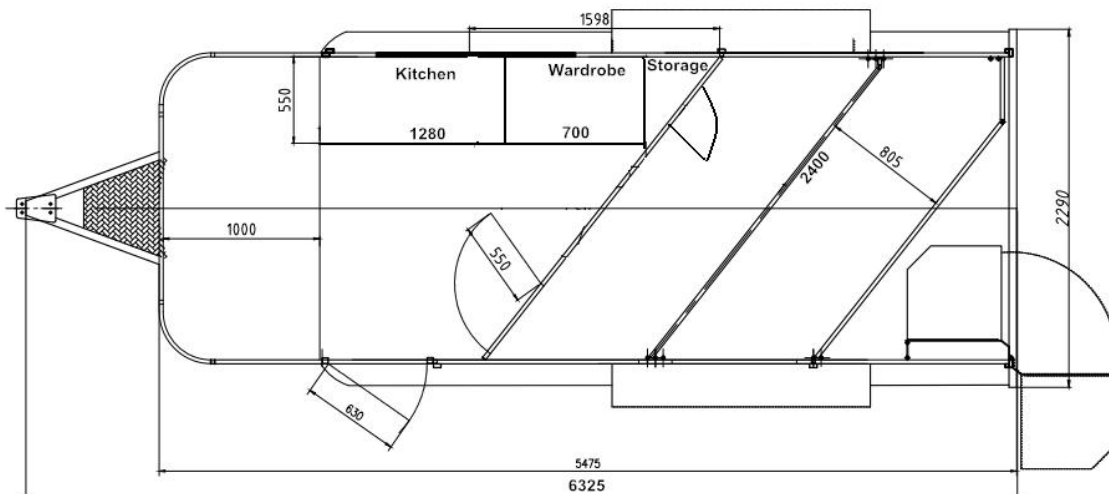

## Euro Float Model # 5475-SN 2HAL-O WB (2.0)

Floor plan.

Dimensions.

Body Dimension (L x W x H: mm) : 5475 x 1980 x 2230

Inner Dimension (L x W x H: mm) : 5425x 1930 x 2155

Overall Dimension(L x W x H: mm):6325 x 2480 x 2600

Drawbar(mm): 1000

Weights.Tare-2000kg.ATM-3400kg.