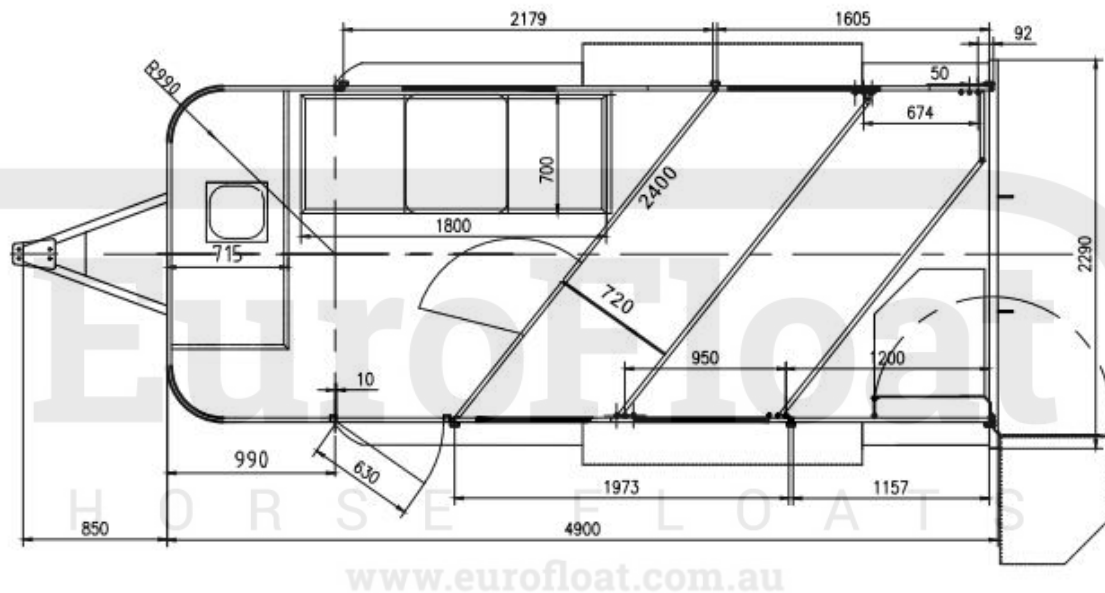

EuroFloat

H O R S E F L O A T S

www.eurofloat.com.au

Euro Float Model # SN 2HAL-O (1.0)

Floor plan.

Dimensions.

Body Dimension (L x W x H: mm) : 4900 x 1980 x 2230

Inner Dimension (L x W x H: mm) : 4850 x 1930 x 2155

Overall Dimension(L x W x H: mm):5750 x 2480 x 2600

Drawbar(mm): 850

Weights.Tare-2000kg.ATM-3500kg.