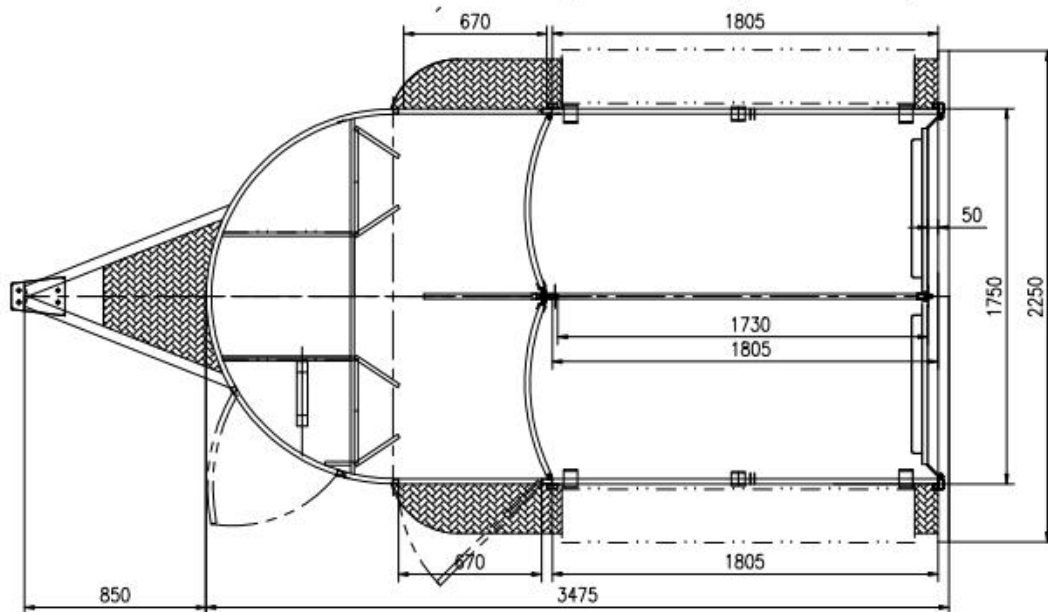

EuroFloat

H O R S E F L O A T S

www.eurofloat.com.au

Euro Float Model # 2HSL-L400.

Floor plan.

Dimensions.

Body Dimension (L x W x H: mm) : 3475 x 1750 x 2230

Inner Dimension (L x W x H: mm) : 3425 x 1700 x 2155

Overall Dimension(L x W x H: mm): 4325 x 2290 x 2600

Drawbar(mm): 850

Weights.

Tare-1450kg.

ATM-3400kg.