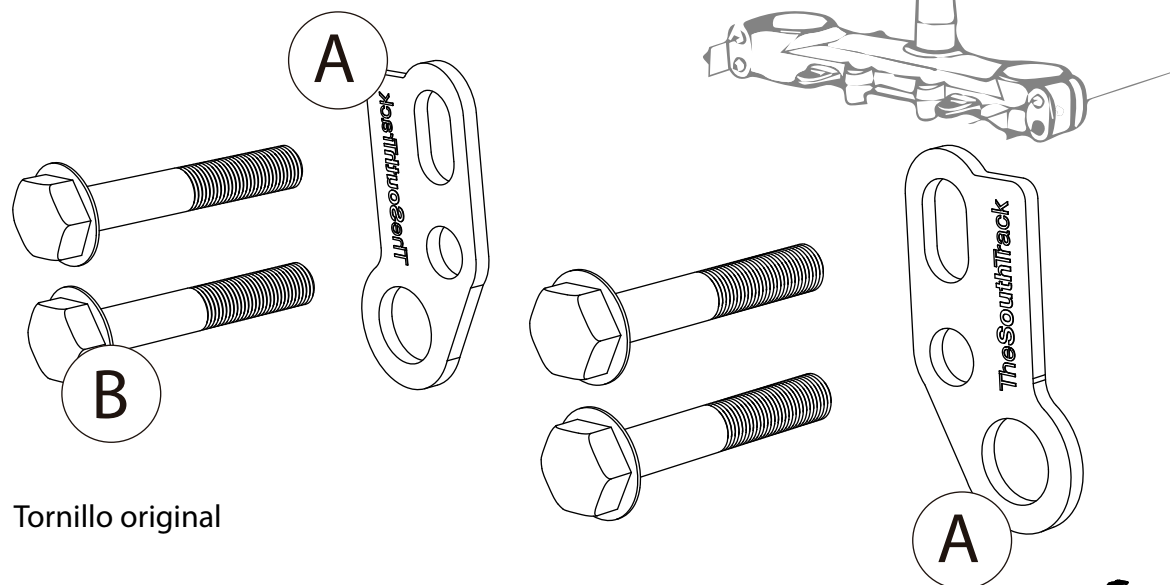

The SouthTrack
change your north

0520019101

Platina sujeción correas - (Horquilla/suelo) Universal

1/1

Tornillo original

Ajuste de tornillos

M4 - 4/5 Nm
M6 - 9/10 Nm
M8 - 20/22 Nm
M10 - 45/47 Nm
M14 - 120/130 Nm
M 16 - 196/200 Nm

Retirar tornillería original B. de las horquillas y volvera instalar sobre platinas A.