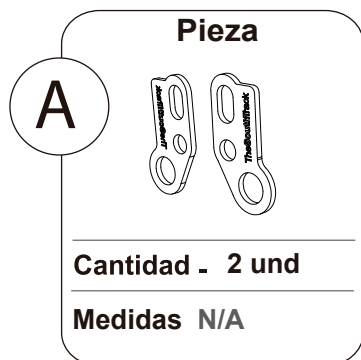

The SouthTrack
change your north

0520019101

Platina sujeción correas - (Horquilla/suelo) Universal

1/1

Tornillo original

Ajuste de tornillos

M4 - 4/5 Nm
M6 - 9/10 Nm
M8 - 20/22 Nm
M10 - 45/47 Nm
M14 - 120/130 Nm
M 16 - 196/200 Nm

Retirar tornillería original B. de las horquillas y volvera instalar sobre platinas A.