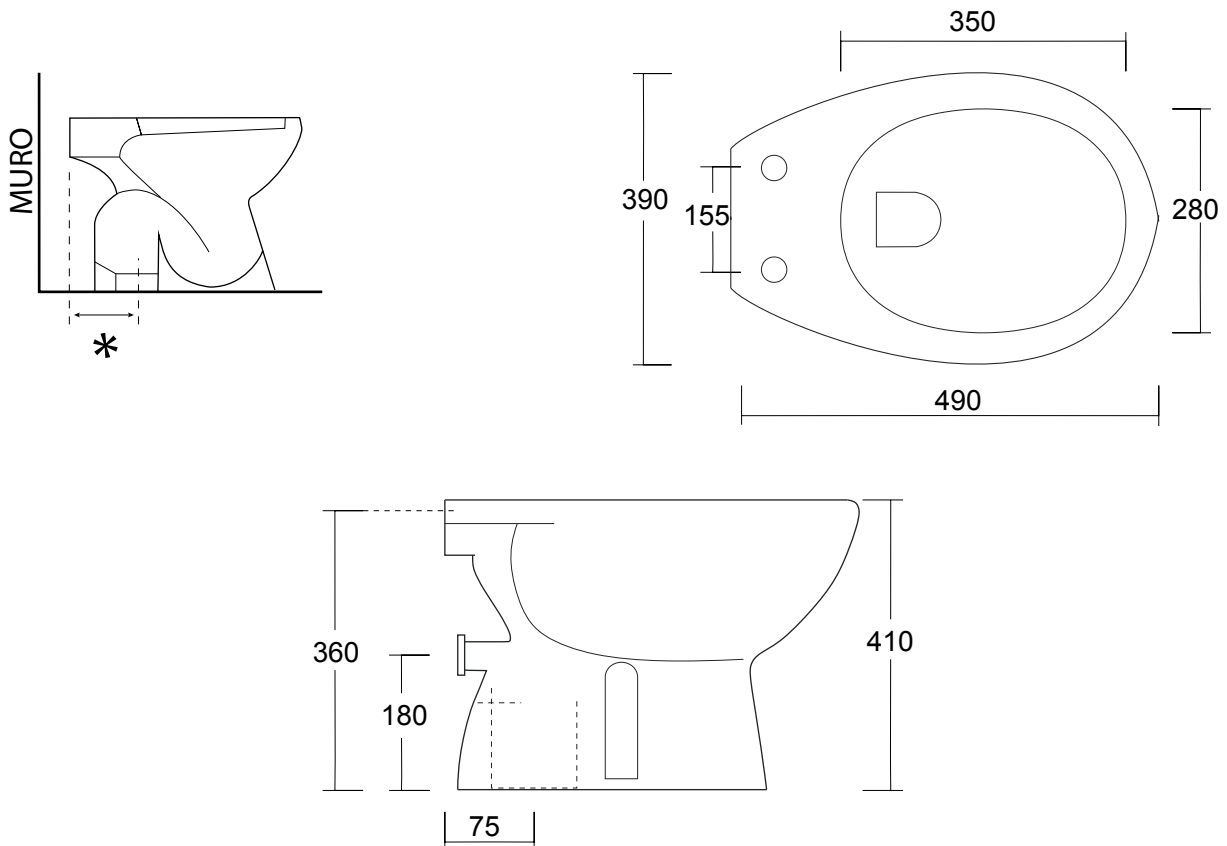

SCHEDA TECNICA

TECHNICAL SHEET

ARTICOLI VARI

cod. VA1806

Vaso a due fori
Wc with 2 holes

Misure:

Measures:

L 39 P 49 H 41 cm / 16 kg

CE EN 997:2018

* La distanza del centro foro scarico terra e riferita alla fine della base del sanitario, e non al muro

* The distance of the drainage hole center ground is related to the end of the sanitary base and not to the wall