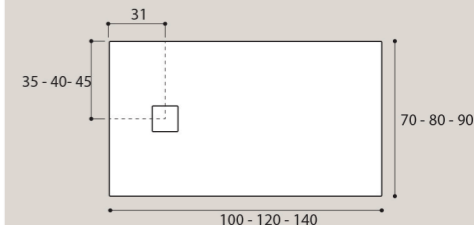

Waste trap cover in stainless steel
for marble-resin shower trays.

Piatto doccia rettangolare in MARMO
RESINA completo di piletta di scarico
e copertura in acciaio inox.

72 x 90 x h 2,5	30
70 x 100 x h 2,5	31
70 x 120 x h 2,5	39
70 x 140 x h 2,5	46
70 x 160 x h 2,5	50
70 x 170 x h 2,5	53
70 x 180 x h 2,5	58
80 x 100 x h 2,5	36
80 x 120 x h 2,5	43
80 x 140 x h 2,5	52
80 x 160 x h 2,5	56
80 x 170 x h 2,5	60
80 x 180 x h 2,5	64
90 x 100 x h 2,5	38
90 x 120 x h 2,5	50

Rectangular marble-resin shower tray
complete with trap and stainless
steel drain cover.

H 2,5 cm

Il piatto doccia H 2,5 cm
ha una superficie
sottostante liscia.

The H 2.5 cm trays have a
smooth underside

80 x 80 x h 2,5	26,5
90 x 90 x h 2,5	34

Corner marble-resin shower tray
complete with trap and stainless
steel drain cover.

H 2,5 cm

ATTENZIONE: LE MISURE INDICATE POSSONO SUBIRE
UNA TOLLERANZA ± 3 MM. VERIFICARLE IN FASE DI INSTALLAZIONE.