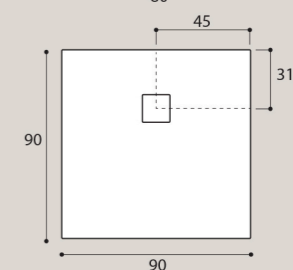

colorato
in massa
pigmented
body

pulizia
facile
easy clean

facile al
taglio
easy to cut

H 2,5CM
minimo
spessore
minimum
thickness

texture
antiscivolo
non-slip
texture

resistenza
agli urti
resistant
to shock

piacevole
al tatto
pleasant
to the touch

L'IMPASTO È TOTALMENTE PIGMENTATO ALL'INTERNO
E SIMILE ALLA SUPERFICIE DEL PIATTO DOCCIA.

THE SHOWER TRAY BODY IS PIGMENTED IN A SIMILAR
COLOR AS THE SHOWER TRAY SURFACE.

POSSIBILI TAGLI / CUTTING EXAMPLES

Descrizione /description Codice / code	Dimensioni cm Sizes cm	Peso kg Weight

Piatto doccia quadrato in MARMO
RESINA completo di piletta di scarico
e copertura in acciaio inox.

80 x 80 x h 2,5	29
90 x 90 x h 2,5	37

Square marble-resin shower tray
complete with trap and stainless
steel drain cover.

H 2,5 cm

Piletta di scarico con copertura in acciaio
inox per piatti doccia in marmo
resina.

Waste trap cover in stainless steel
for marble-resin shower trays.

Piatto doccia rettangolare in MARMO
RESINA completo di piletta di scarico
e copertura in acciaio inox.

72 x 90 x h 2,5	30
70 x 100 x h 2,5	31
70 x 120 x h 2,5	39
70 x 140 x h 2,5	46
70 x 160 x h 2,5	50
70 x 170 x h 2,5	53
70 x 180 x h 2,5	58
80 x 100 x h 2,5	36
80 x 120 x h 2,5	43
80 x 140 x h 2,5	52
80 x 160 x h 2,5	56
80 x 170 x h 2,5	60
80 x 180 x h 2,5	64
90 x 100 x h 2,5	38
90 x 120 x h 2,5	50

Rectangular marble-resin shower tray
complete with trap and stainless
steel drain cover.

H 2,5 cm

Il piatto doccia H 2,5 cm
ha una superficie
sottostante liscia.

The H 2.5 cm trays have a
smooth underside

H 3 cm

Grigliato sottostante del piatto
doccia in marmo resina H 3 cm

The H3 cm trays has a grated underside

Piatto doccia angolare in MARMO
RESINA completo di piletta di scarico
e copertura in acciaio inox.

80 x 80 x h 2,5	26,5
90 x 90 x h 2,5	34

Corner marble-resin shower tray
complete with trap and stainless
steel drain cover.

H 2,5 cm