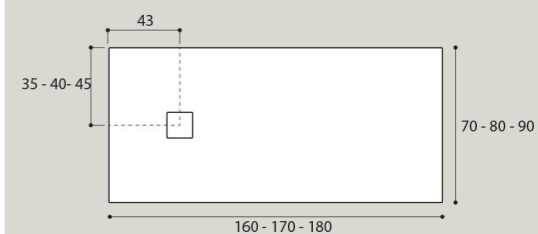

Rectangular marble-resin shower tray
complete with trap and stainless
steel drain cover.

H 2,5 cm

Il piatto doccia H 2,5 cm
ha una superficie
sottostante liscia.

The H 2.5 cm trays have a
smooth underside

H 3 cm

Grigliato sottostante del piatto
doccia in marmo resina H 3 cm

The H3 cm trays has a grated underside

Piatto doccia angolare in MARMO
RESINA completo di piletta di scarico
e copertura in acciaio inox.

80 x 80 x h 2,5	26,5
90 x 90 x h 2,5	34

Corner marble-resin shower tray
complete with trap and stainless
steel drain cover.

H 2,5 cm

ATTENZIONE: LE MISURE INDICATE POSSONO SUBIRE
UNA TOLLERANZA ± 3 MM. VERIFICARLE IN FASE DI INSTALLAZIONE.