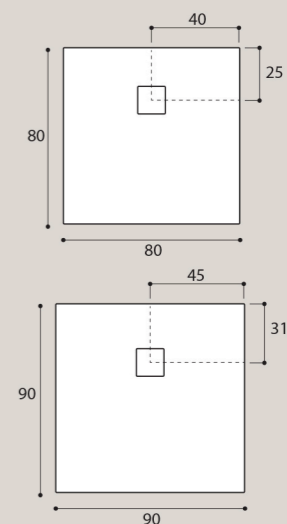

Descrizione /description Codice / code	Dimensioni cm Sizes cm	Peso kg Weight

Piatto doccia quadrato in MARMO
RESINA completo di piletta di scarico
e copertura in acciaio inox.

80 x 80 x h 2,5	29
90 x 90 x h 2,5	37

Square marble-resin shower tray
complete with trap and stainless
steel drain cover.

H 2,5 cm

Piletta di scarico con copertura in acciaio
inox per piatti doccia in marmo
resina.

Waste trap cover in stainless steel
for marble-resin shower trays.