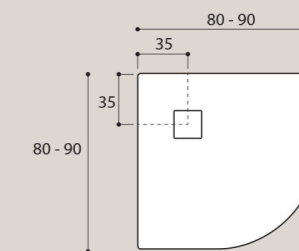

Rectangular marble-resin shower tray
complete with trap and stainless
steel drain cover.

H 2,5 cm

Il piatto doccia H 2,5 cm
ha una superficie
sottostante liscia.

The H 2.5 cm trays have a
smooth underside

H 3 cm

Grigliato sottostante del piatto
doccia in marmo resina H 3 cm

The H3 cm trays has a grated underside

Piatto doccia angolare in MARMO
RESINA completo di piletta di scarico
e copertura in acciaio inox.

80 x 80 x h 2,5	26,5
90 x 90 x h 2,5	34

Corner marble-resin shower tray
complete with trap and stainless
steel drain cover.

H 2,5 cm

ATTENZIONE: LE MISURE INDICATE POSSONO SUBIRE
UNA TOLLERANZA ± 3 MM. VERIFICARLE IN FASE DI INSTALLAZIONE.

THE SIZES LISTED CAN HAVE A TOLERANCE OF ± 3 MM.
CHECK THE SHOWER TRAY SIZE BEFORE INSTALLATION.