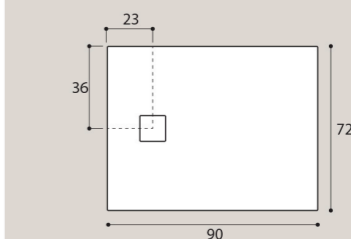

80 x 80 x h 2,5	29
90 x 90 x h 2,5	37

Square marble-resin shower tray
complete with trap and stainless
steel drain cover.

H 2,5 cm

Piletta di scarico con copertura in acciaio
inox per piatti doccia in marmo
resina.

Waste trap cover in stainless steel
for marble-resin shower trays.

Piatto doccia rettangolare in MARMO
RESINA completo di piletta di scarico
e copertura in acciaio inox.

72 x 90 x h 2,5	30
70 x 100 x h 2,5	31
70 x 120 x h 2,5	39
70 x 140 x h 2,5	46
70 x 160 x h 2,5	50
70 x 170 x h 2,5	53
70 x 180 x h 2,5	58
80 x 100 x h 2,5	36
80 x 120 x h 2,5	43
80 x 140 x h 2,5	52
80 x 160 x h 2,5	56
80 x 170 x h 2,5	60
80 x 180 x h 2,5	64
90 x 100 x h 2,5	38
90 x 120 x h 2,5	50

Rectangular marble-resin shower tray
complete with trap and stainless
steel drain cover.

H 2,5 cm

Il piatto doccia H 2,5 cm
ha una superficie
sottostante liscia.

The H 2.5 cm trays have a
smooth underside

80 x 80 x h 2,5	26,5
90 x 90 x h 2,5	34

Corner marble-resin shower tray
complete with trap and stainless
steel drain cover.

H 2,5 cm

ATTENZIONE: LE MISURE INDICATE POSSONO SUBIRE
UNA TOLLERANZA ± 3 MM. VERIFICARLE IN FASE DI INSTALLAZIONE.