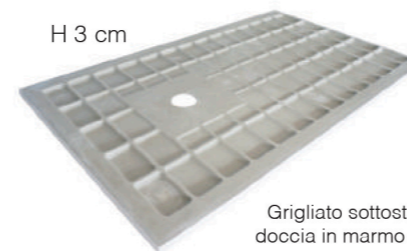

80 x 80 x h 2,5	29
90 x 90 x h 2,5	37

Square marble-resin shower tray
complete with trap and stainless
steel drain cover.

H 2,5 cm

Piletta di scarico con copertura in acciaio
inox per piatti doccia in marmo
resina.

Waste trap cover in stainless steel
for marble-resin shower trays.

Piatto doccia rettangolare in MARMO
RESINA completo di piletta di scarico
e copertura in acciaio inox.

72 x 90 x h 2,5	30
70 x 100 x h 2,5	31
70 x 120 x h 2,5	39
70 x 140 x h 2,5	46
70 x 160 x h 2,5	50
70 x 170 x h 2,5	53
70 x 180 x h 2,5	58
80 x 100 x h 2,5	36
80 x 120 x h 2,5	43
80 x 140 x h 2,5	52
80 x 160 x h 2,5	56
80 x 170 x h 2,5	60
80 x 180 x h 2,5	64
90 x 100 x h 2,5	38
90 x 120 x h 2,5	50

Rectangular marble-resin shower tray
complete with trap and stainless
steel drain cover.

H 2,5 cm

Il piatto doccia H 2,5 cm
ha una superficie
sottostante liscia.

The H 2.5 cm trays have a
smooth underside

H 3 cm

Grigliato sottostante del piatto
doccia in marmo resina H 3 cm

The H3 cm trays has a grated underside

Piatto doccia angolare in MARMO
RESINA completo di piletta di scarico
e copertura in acciaio inox.