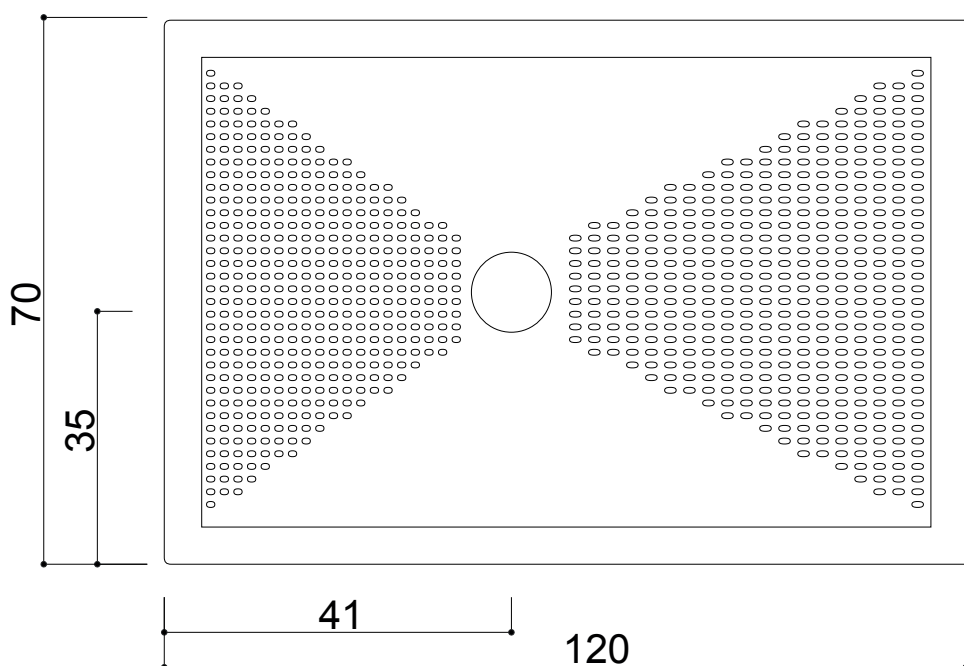

SCHEDA TECNICA

TECHNICAL SHEET

PIATTI DOCCIA h. 30 mm.

cod. PD2676

Piatto doccia in ceramica
(smaltato su 4 lati)

*Ceramic Shower Tray
(4 painted sides)*

Misure:

Measures:

L 120 P 70 H 3 cm / 41 26 kg

CE EN 14527:2016

13