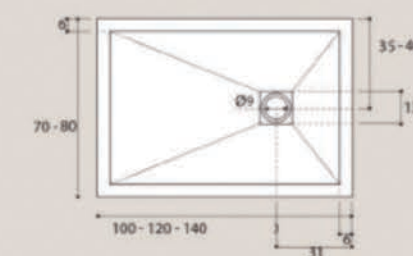

Piatto doccia rettangolare con bordo
incorporato in tutti i lati in MARMO RESINA
completo di piletta di scarico
e copertura in acciaio inox.

72 x 90 x h 3,3 34

Rectangular shower tray with integrated
MARBLE RESIN edges around the entire
perimeter complete with trap and
stainless steel cover.

L 72 H 3,3 cm

Piatto doccia rettangolare con bordo
incorporato in tutti i lati in MARMO RESINA
completo di piletta di scarico
e copertura in acciaio inox.

70 x 100 x h 3,3	38
70 x 120 x h 3,3	43
70 x 140 x h 3,3	51
70 x 160 x h 3,3	58
70 x 170 x h 3,3	65
70 x 180 x h 3,3	72

Rectangular shower tray with integrated
MARBLE RESIN edges around the entire
perimeter complete with trap and
stainless steel cover.

L 70 H 3,3 cm

Piatto doccia rettangolare con bordo
incorporato in tutti i lati in MARMO RESINA
completo di piletta di scarico
e copertura in acciaio inox.

Detail of the smooth underside of the
marble-resin shower trays H 3,3 cm

ATTENZIONE: LE MISURE INDICATE POSSONO SUBIRE
UNA TOLLERANZA ± 3 MM. VERIFICARLE IN FASE DI INSTALLAZIONE.

THE SIZES LISTED CAN HAVE A TOLERANCE OF ± 3 MM.
CHECK THE SHOWER TRAY SIZE BEFORE INSTALLATION.