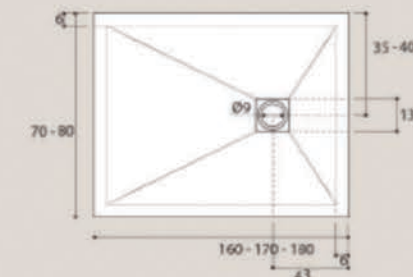

ARGILLASHOP

colorato
in massa
pigmented
body

pulizia
facile
easy clean

minimo
spessore
minimum
thickness

texture
antiscivolo
non-slip
texture

resistenza
agli urti
resistant
to shock

piacevole
al tatto
pleasant
to the touch

L'IMPASTO È TOTALMENTE PIGMENTATO ALL'INTERNO
E SIMILE ALLA SUPERFICIE DEL PIATTO DOCCIA.

THE SHOWER TRAY BODY IS PIGMENTED IN A SIMILAR
COLOR AS THE SHOWER TRAY SURFACE.

Descrizione /description Codice / code	Dimensioni cm Sizes cm	Peso kg Weight

Piatto doccia rettangolare con bordo
incorporato in tutti i lati in MARMO RESINA
completo di piletta di scarico
e copertura in acciaio inox.

72 x 90 x h 3,3 34

Rectangular shower tray with integrated
MARBLE RESIN edges around the entire
perimeter complete with trap and
stainless steel cover.

L 72 H 3,3 cm

Piatto doccia rettangolare con bordo
incorporato in tutti i lati in MARMO RESINA
completo di piletta di scarico
e copertura in acciaio inox.

70 x 100 x h 3,3	38
70 x 120 x h 3,3	43
70 x 140 x h 3,3	51
70 x 160 x h 3,3	58
70 x 170 x h 3,3	65
70 x 180 x h 3,3	72

Rectangular shower tray with integrated
MARBLE RESIN edges around the entire
perimeter complete with trap and
stainless steel cover.

L 70 H 3,3 cm

Piatto doccia rettangolare con bordo
incorporato in tutti i lati in MARMO RESINA
completo di piletta di scarico
e copertura in acciaio inox.

80 x 100 x h 3,3	42
80 x 120 x h 3,3	50
80 x 140 x h 3,3	57
80 x 160 x h 3,3	64
80 x 170 x h 3,3	71
80 x 180 x h 3,3	78

Rectangular shower tray with integrated
MARBLE RESIN edges around the entire
perimeter complete with trap and
stainless steel cover.

L 80 H 3,3 cm

H 6

Piletta di scarico con copertura in acciaio
inox per piatti doccia in marmo resina.

Waste trap cover in stainless steel
for marble-resin shower trays.

Dettaglio del fondo liscio sottostante
del piatto doccia in marmo resina H 3,3 cm.