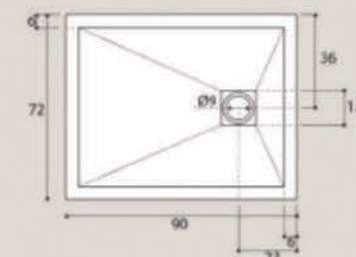

L'IMPASTO È TOTALMENTE PIGMENTATO ALL'INTERNO
E SIMILE ALLA SUPERFICIE DEL PIATTO DOCCIA.

THE SHOWER TRAY BODY IS PIGMENTED IN A SIMILAR
COLOR AS THE SHOWER TRAY SURFACE.

Descrizione /description Codice / code	Dimensioni cm Sizes cm	Peso kg Weight
---	---------------------------	-------------------

Piatto doccia rettangolare con bordo
incorporato in tutti i lati in MARMO RESINA
completo di piletta di scarico
e copertura in acciaio inox.

72 x 90 x h 3,3 34

Rectangular shower tray with integrated
MARBLE RESIN edges around the entire
perimeter complete with trap and
stainless steel cover.

L 72 H 3,3 cm

Piatto doccia rettangolare con bordo
incorporato in tutti i lati in MARMO RESINA
completo di piletta di scarico
e copertura in acciaio inox.

70 x 100 x h 3,3	38
70 x 120 x h 3,3	43
70 x 140 x h 3,3	51
70 x 160 x h 3,3	58
70 x 170 x h 3,3	65
70 x 180 x h 3,3	72

Rectangular shower tray with integrated
MARBLE RESIN edges around the entire
perimeter complete with trap and
stainless steel cover.

L 70 H 3,3 cm

Piatto doccia rettangolare con bordo
incorporato in tutti i lati in MARMO RESINA
completo di piletta di scarico
e copertura in acciaio inox.