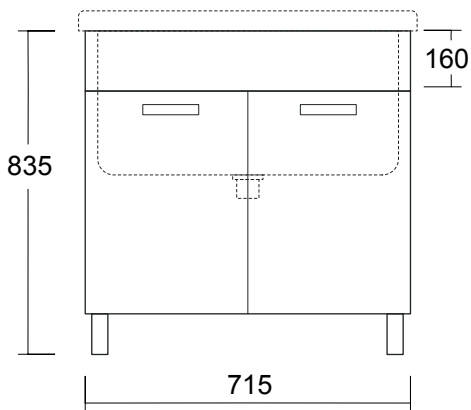

SCHEDA TECNICA

TECHNICAL SHEET

LAVANDERIA

cod. MO1787

Mobile Lavapanni Bianco
per cod. LV1786

*Support Cabinet White
for cod. LV1786*

Misure:

Measures:

L 71,5 P 63 H 83,5 cm

cod. MO1787/CF

CAFFE'

cod. MO1787/RS

ROVERE SBIANCATO

cod. MO1787/BR

BIANCO RIGATO

cod. MO1787/BG