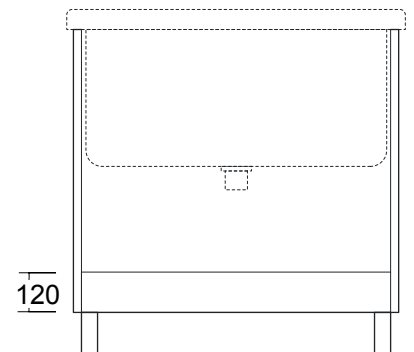

SCHEDA TECNICA

TECHNICAL SHEET

LAVANDERIA

cod. MO1787

Mobile Lavapanni Bianco
per cod. LV1786

*Support Cabinet White
for cod. LV1786*

Misure:

Measures:

L 71,5 P 63 H 83,5 cm

cod. MO1787/CF

CAFFE'

cod. MO1787/RS

ROVERE SBIANCATO

cod. MO1787/BR

BIANCO RIGATO

cod. MO1787/BG