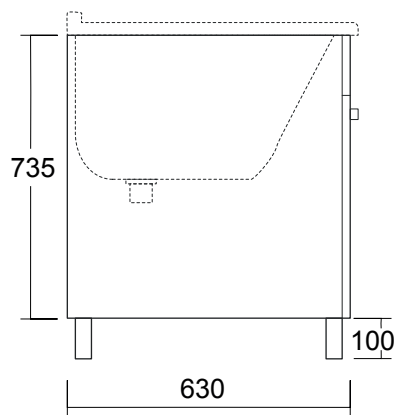

SCHEDA TECNICA

TECHNICAL SHEET

LAVANDERIA

cod. MO1787

Mobile Lavapanni Bianco
per cod. LV1786

*Support Cabinet White
for cod. LV1786*

Misure:

Measures:

L 71,5 P 63 H 83,5 cm

cod. MO1787/CF

CAFFE'

cod. MO1787/RS

ROVERE SBIANCATO

cod. MO1787/BR

BIANCO RIGATO

cod. MO1787/BG