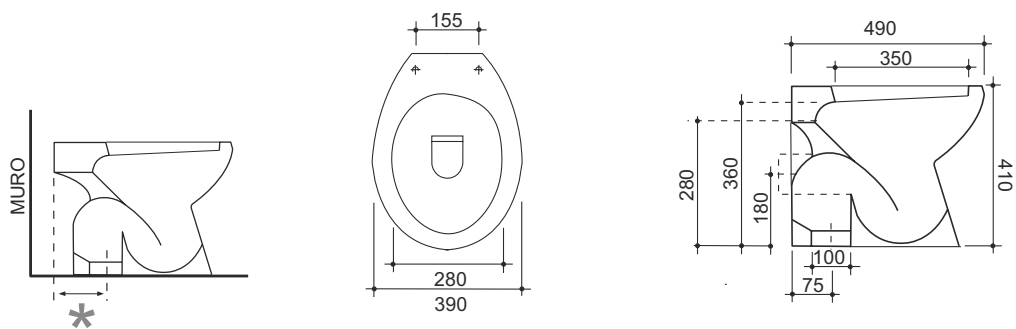

VASO SCARICO "S"
wc with "S" exhaust
VA1619

VASO SCARICO "P"
wc with "P" exhaust
VA1620

COPRIVASO TERMOINDURENTE
thermoset seat cover
CV1622

COPRIVASO POLIESTERE
polyester seat cover
CV1965

VASO SCARICO "S" (CHAMPAGNE)
wc with "S" exhaust (champagne)
VA1631

VASO SCARICO "P" (CHAMPAGNE)
wc with "P" exhaust (champagne)
VA1632

COPRIVASO POLIESTERE (CHAMPAGNE)
polyester seat cover (champagne)
CO1634

* La distanza del centro foro scarico terra è riferita alla fine della base del sanitario, e non al muro