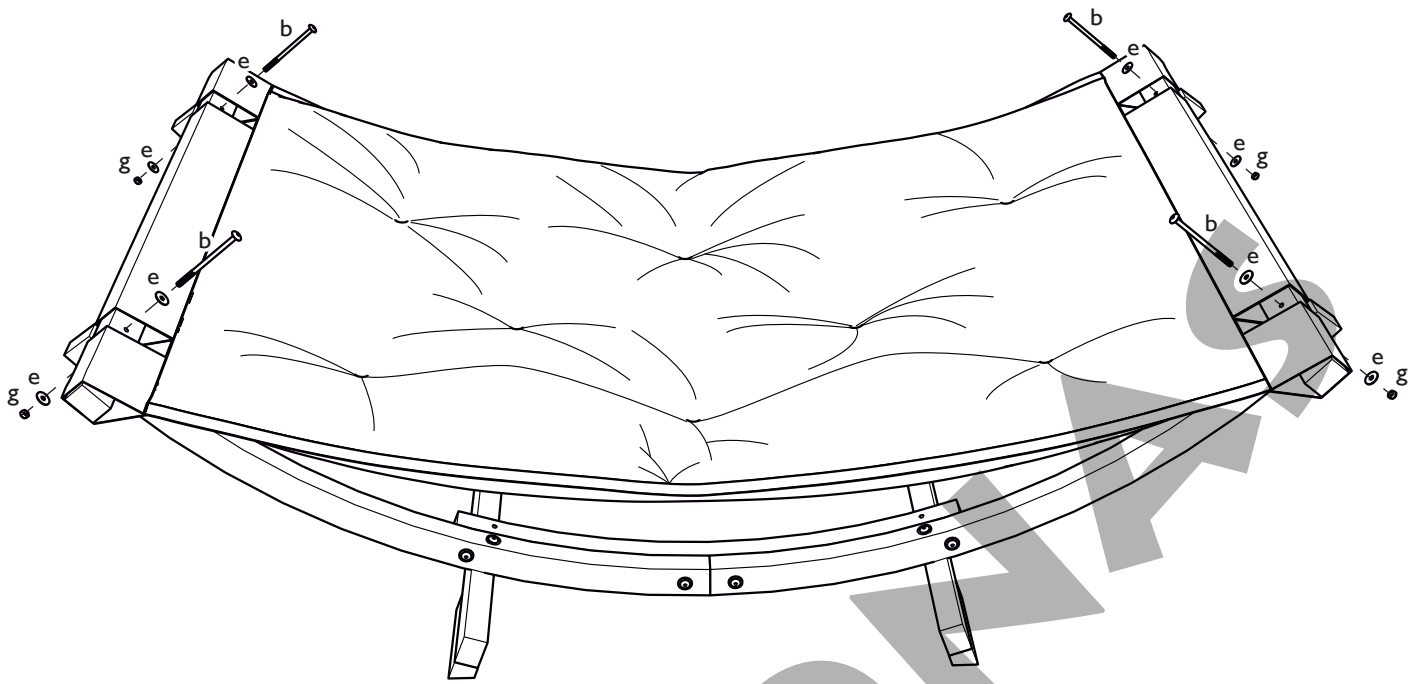

A M A Z O N A S
LOUNGE BED

I

AMAZONAS GMBH
AM KIRCHENHÖLZL 15
82 166 GRÄFELFING, GERMANY
WWW.AMAZONAS-ONLINE.COM

max. 200kg
Stand: XII.XX

2

3

max. 200kg

Stand: XII.XX

4

AMAZONIA

max. 200kg

Stand: XII.XX

3/3