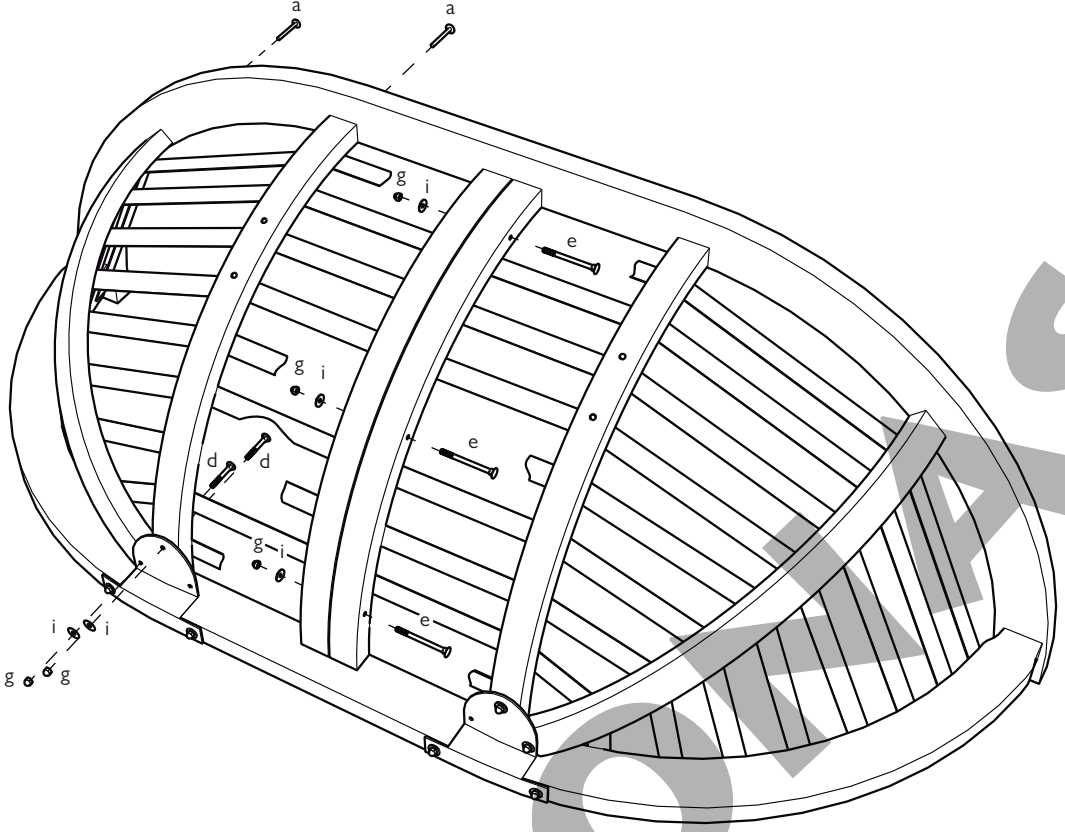

  
**A M A Z O N A S**
  
**SIENA DUE**

  
 OFFICE FOR HARMONIZATION  
 IN THE INTERNAL MARKET  
 (TRADE MARKS AND DESIGNS)

- a(6x50mm) x8     b(8x60mm) x2     c(8x70mm) x2 
- d(6x45mm) x4     e(6x80mm) x3     f(8x90mm) x6 
- g x7     h x8     i x7     j x10 

1

2

**AMAZONAS GMBH**  
**AM KIRCHENHÖLZL 15**  
**82 166 GRÄFELFING, GERMANY**  
**WWW.AMAZONAS-ONLINE.COM**

max. 250 kg  
 Stand: X.XVIII  
 1/4

3

4

max. 250 kg

Stand: X.XVIII