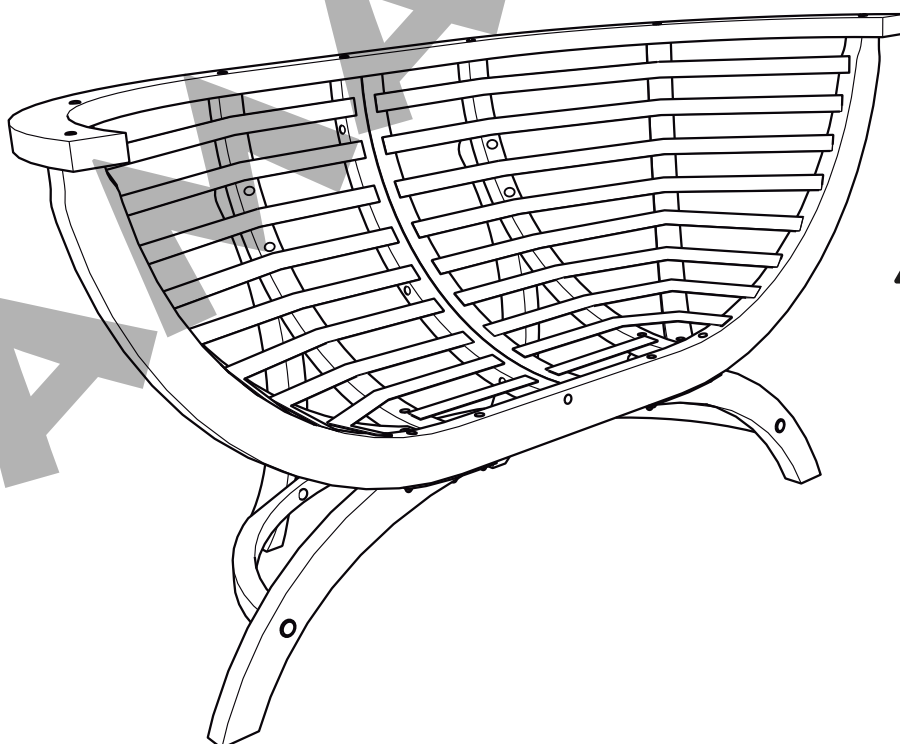

- DE Bitte alle Schrauben festziehen!
- EN Please tighten the screws!
- FR S'il vous plaît bien serrer les vis !

max. 250 kg

Stand: X.XVIII