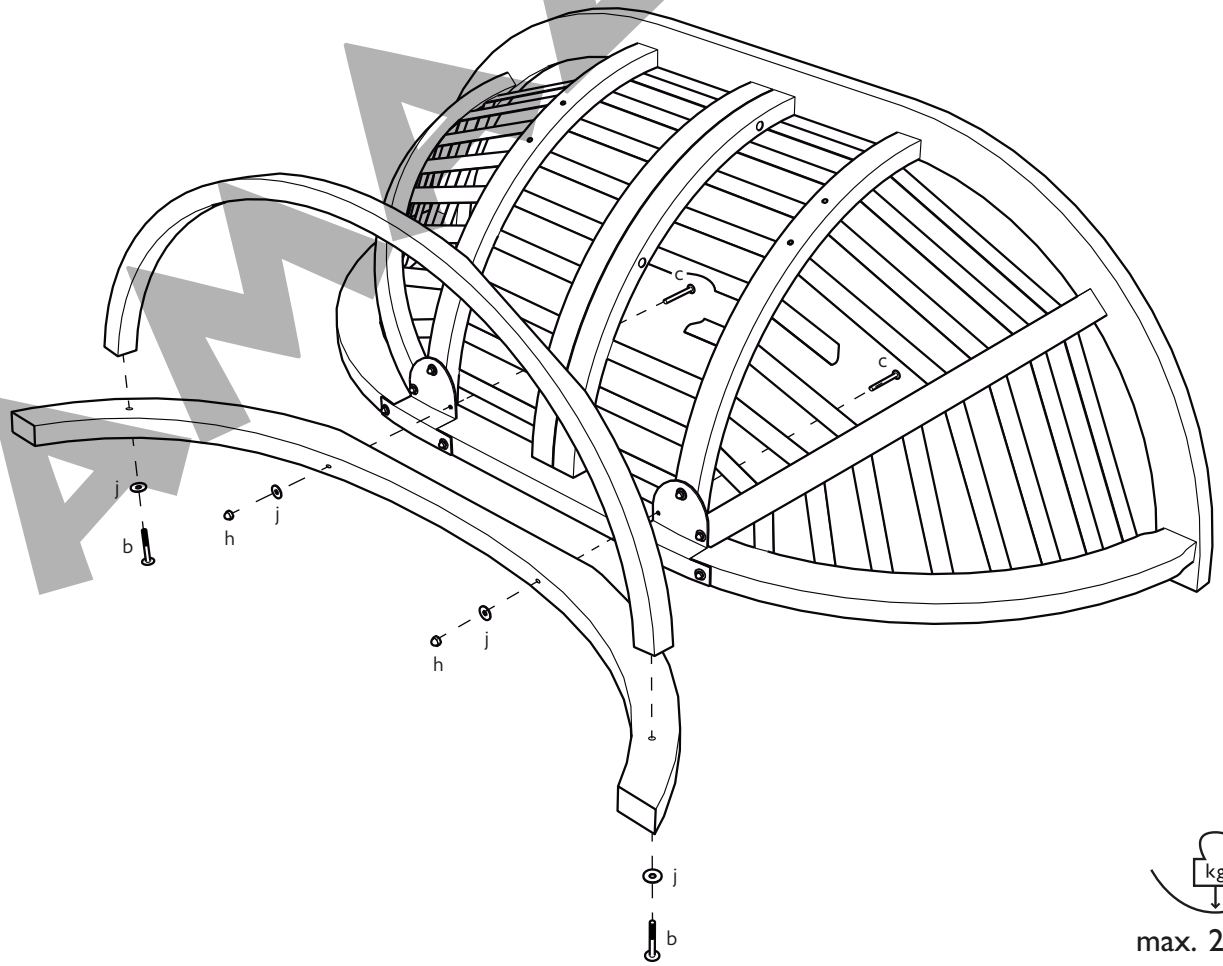

  
**A M A Z O N A S**
  
**SIENA DUE**

  
 OFFICE FOR HARMONIZATION  
 IN THE INTERNAL MARKET  
 (TRADE MARKS AND DESIGNS)

- a(6x50mm) x8     b(8x60mm) x2     c(8x70mm) x2 
- d(6x45mm) x4     e(6x80mm) x3     f(8x90mm) x6 
- g x7     h x8     i x7     j x10 

1

2

**AMAZONAS GMBH**  
**AM KIRCHENHÖLZL 15**  
**82 166 GRÄFELFING, GERMANY**  
**WWW.AMAZONAS-ONLINE.COM**

max. 250 kg  
 Stand: X.XVIII  
 1/4

3

4

max. 250 kg

Stand: X.XVIII