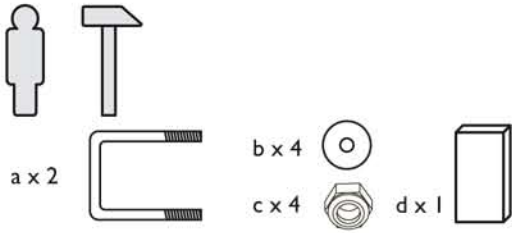

A M A Z O N A S
LEO

1

2

3

4

AMAZONAS GMBH
AM KIRCHENHÖLZL 15
D-82166 GRÄFELFING, GERMANY
WWW.AMAZONAS.EU

max. 20 kg

Stand: 11.04.2012