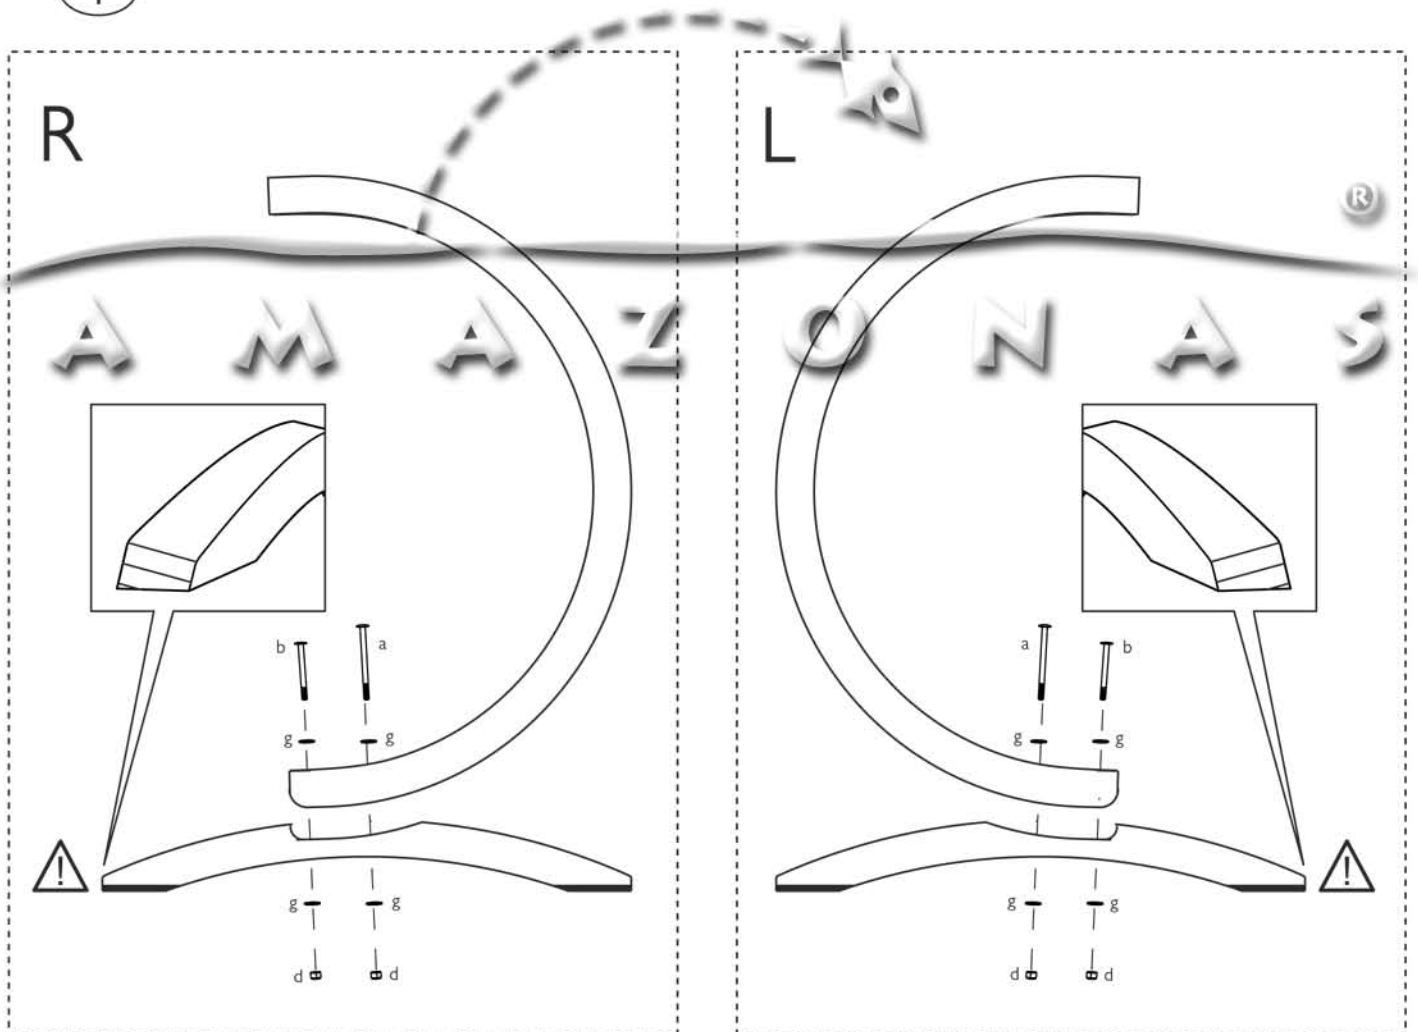

## GLOBO STAND

a x2  b x2  c x4 

d x4  e x4  f x1 

g x8  h x4 

1

**AMAZONAS GMBH**  
**AM KIRCHENHÖLZL 15**  
**D-82166 GRÄFELFING, GERMANY**  
**WWW.AMAZONAS.EU**

max. 120 kg

Stand: 27.02.2013