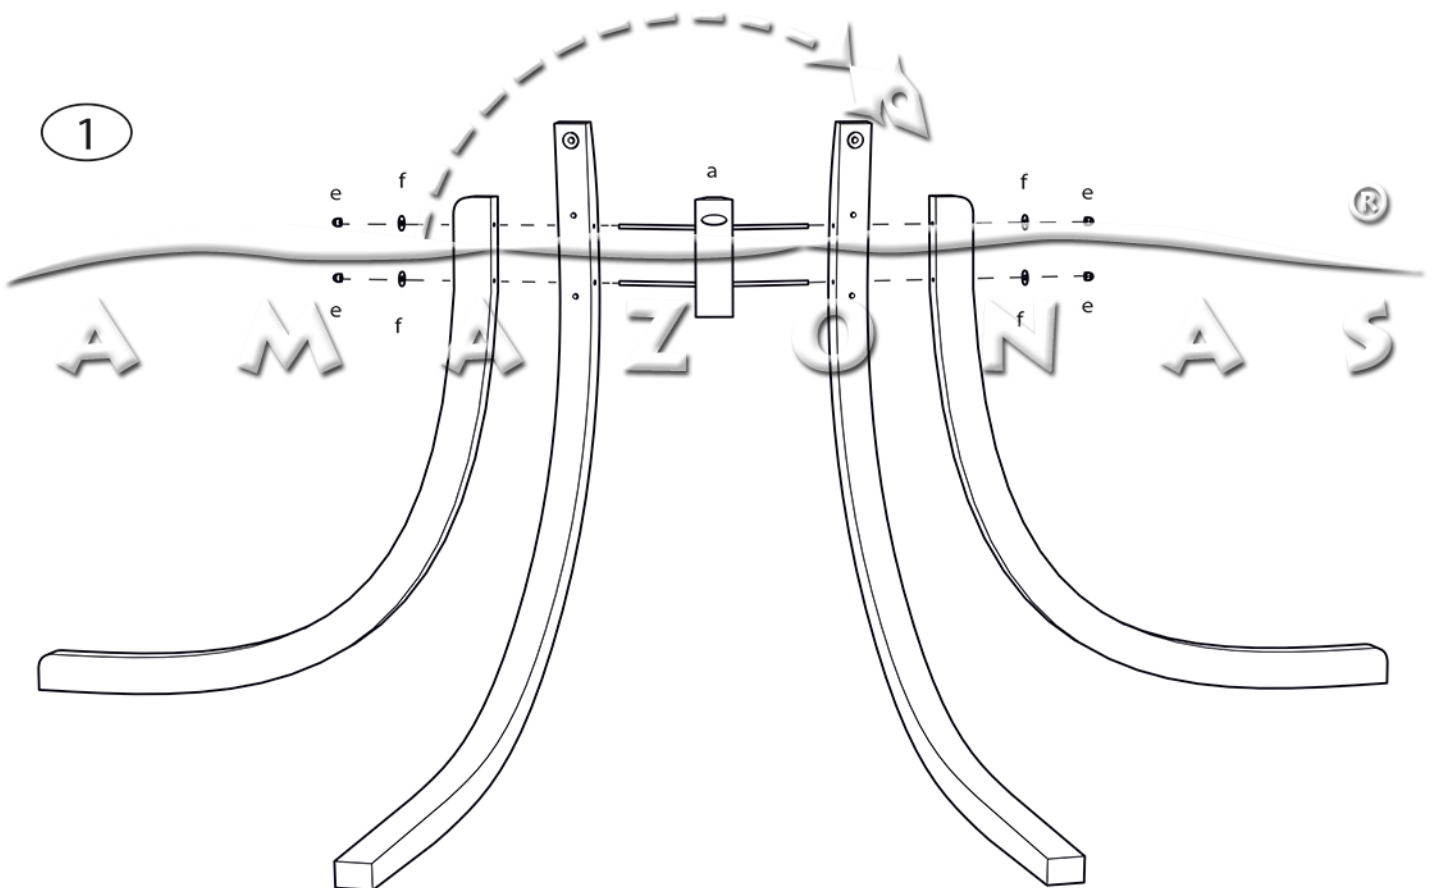

GLOBO ROYAL STAND

a x1

b x4

c x2

d x6

e x4

f x16

AMAZONAS GMBH
AM KIRCHENHÖLZL 15
D-82 166 GRÄFELFING, GERMANY
WWW.AMAZONAS.EU

max. 200 kg

Stand: 02.09.2015

2

®

3

DE Bitte alle Schrauben festziehen!
 EN Please tighten the screws!
 FR S'il vous plaît bien serrer les vis !

max. 200 kg

Stand: 02.09.2015