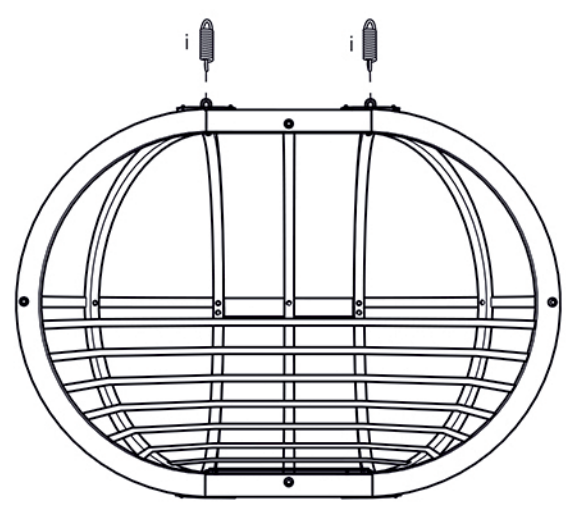

GLOBO ROYAL CHAIR

1

2

3

4

DE Bitte alle Schrauben festziehen!
EN Please tighten the screws!
FR S'il vous plaît bien serrer les vis !

max. 200 kg

Stand: 10.09.2015