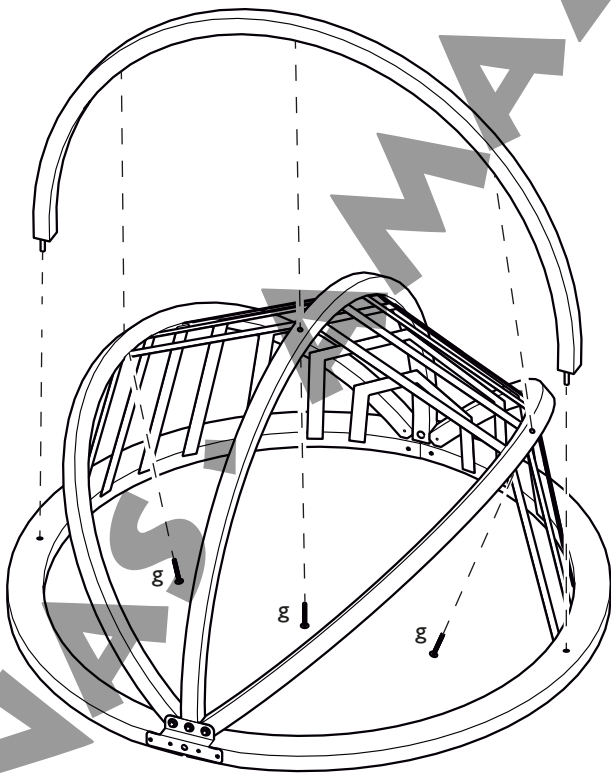

A M A Z O N A S
GLOBO CHAIR

OFFICE FOR HARMONIZATION
IN THE INTERNAL MARKET
(TRADE MARKS AND DESIGNS)

AMAZONAS GMBH
AM KIRCHENHÖLZL 15
82 166 GRÄFELFING, GERMANY
WWW.AMAZONAS-ONLINE.COM

max. 120 kg
Stand: VIII.XVIII

2

3

4

max. 120 kg
Stand: VIII.XVIII

5

- DE** Bitte alle Schrauben festziehen!
- EN** Please tighten the screws!
- FR** S'il vous plaît bien serrer les vis !

AMAZONAS

max. 120 kg
Stand: VIII.XVIII
3/4