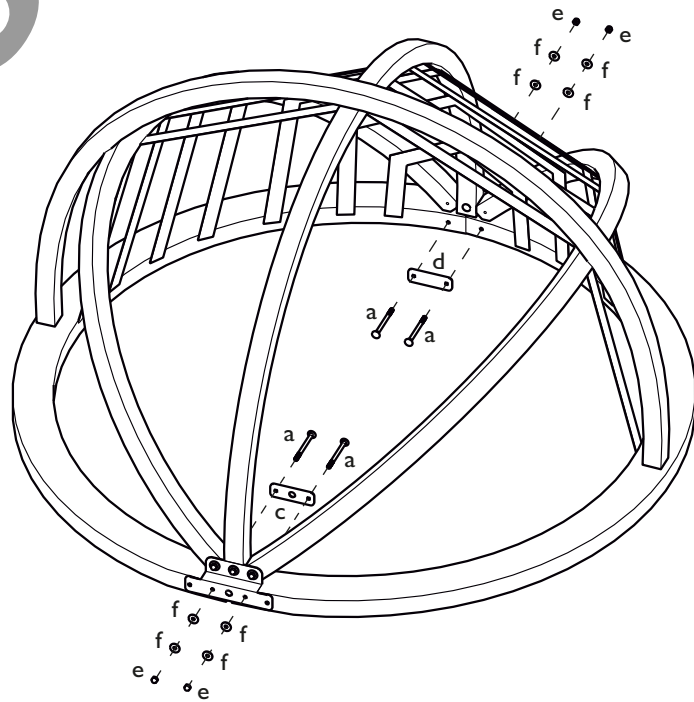

A M A Z O N A S
GLOBO CHAIR

OFFICE FOR HARMONIZATION
IN THE INTERNAL MARKET
(TRADE MARKS AND DESIGNS)

AMAZONAS GMBH
AM KIRCHENHÖLZL 15
82 166 GRÄFELFING, GERMANY
WWW.AMAZONAS-ONLINE.COM

max. 120 kg
Stand: VIII.XVIII

2

3

4

max. 120 kg
Stand: VIII.XVIII

5

- DE** Bitte alle Schrauben festziehen!
- EN** Please tighten the screws!
- FR** S'il vous plaît bien serrer les vis !

AMAZONAS

max. 120 kg
Stand: VIII.XVIII
3/4