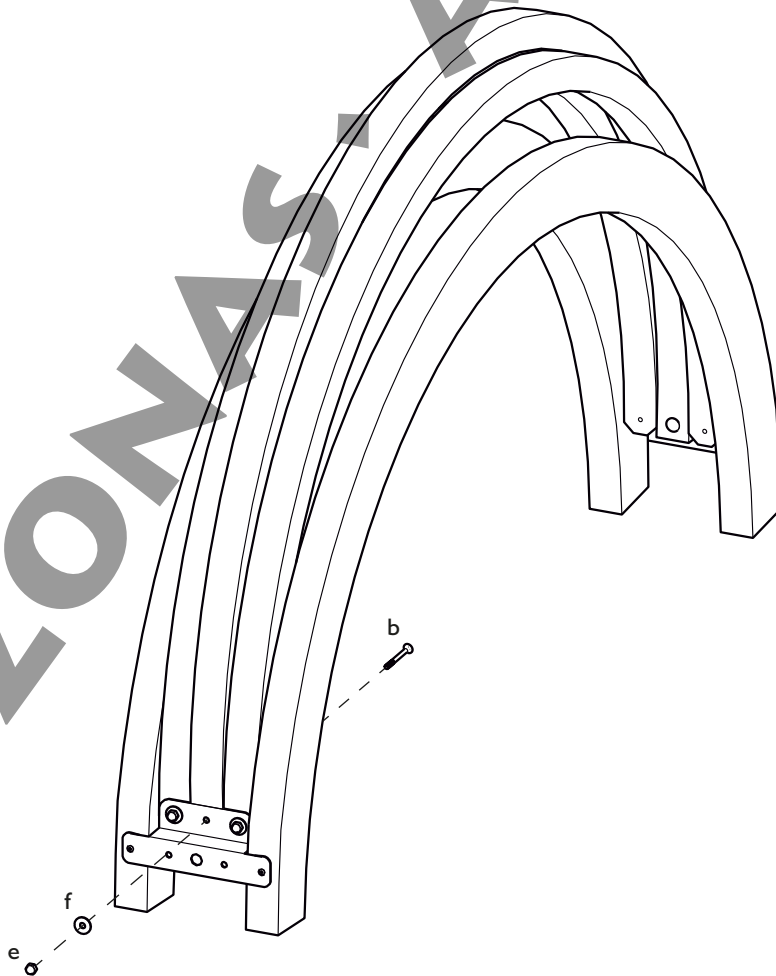

A M A Z O N A S
GLOBO CHAIR

OFFICE FOR HARMONIZATION
IN THE INTERNAL MARKET
(TRADE MARKS AND DESIGNS)

AMAZONAS GMBH
AM KIRCHENHÖLZL 15
82 166 GRÄFELFING, GERMANY
WWW.AMAZONAS-ONLINE.COM

max. 120 kg
Stand: VIII.XVIII

2

3

4

max. 120 kg
Stand: VIII.XVIII

5

- DE** Bitte alle Schrauben festziehen!
- EN** Please tighten the screws!
- FR** S'il vous plaît bien serrer les vis !

AMAZONAS

max. 120 kg
Stand: VIII.XVIII
3/4