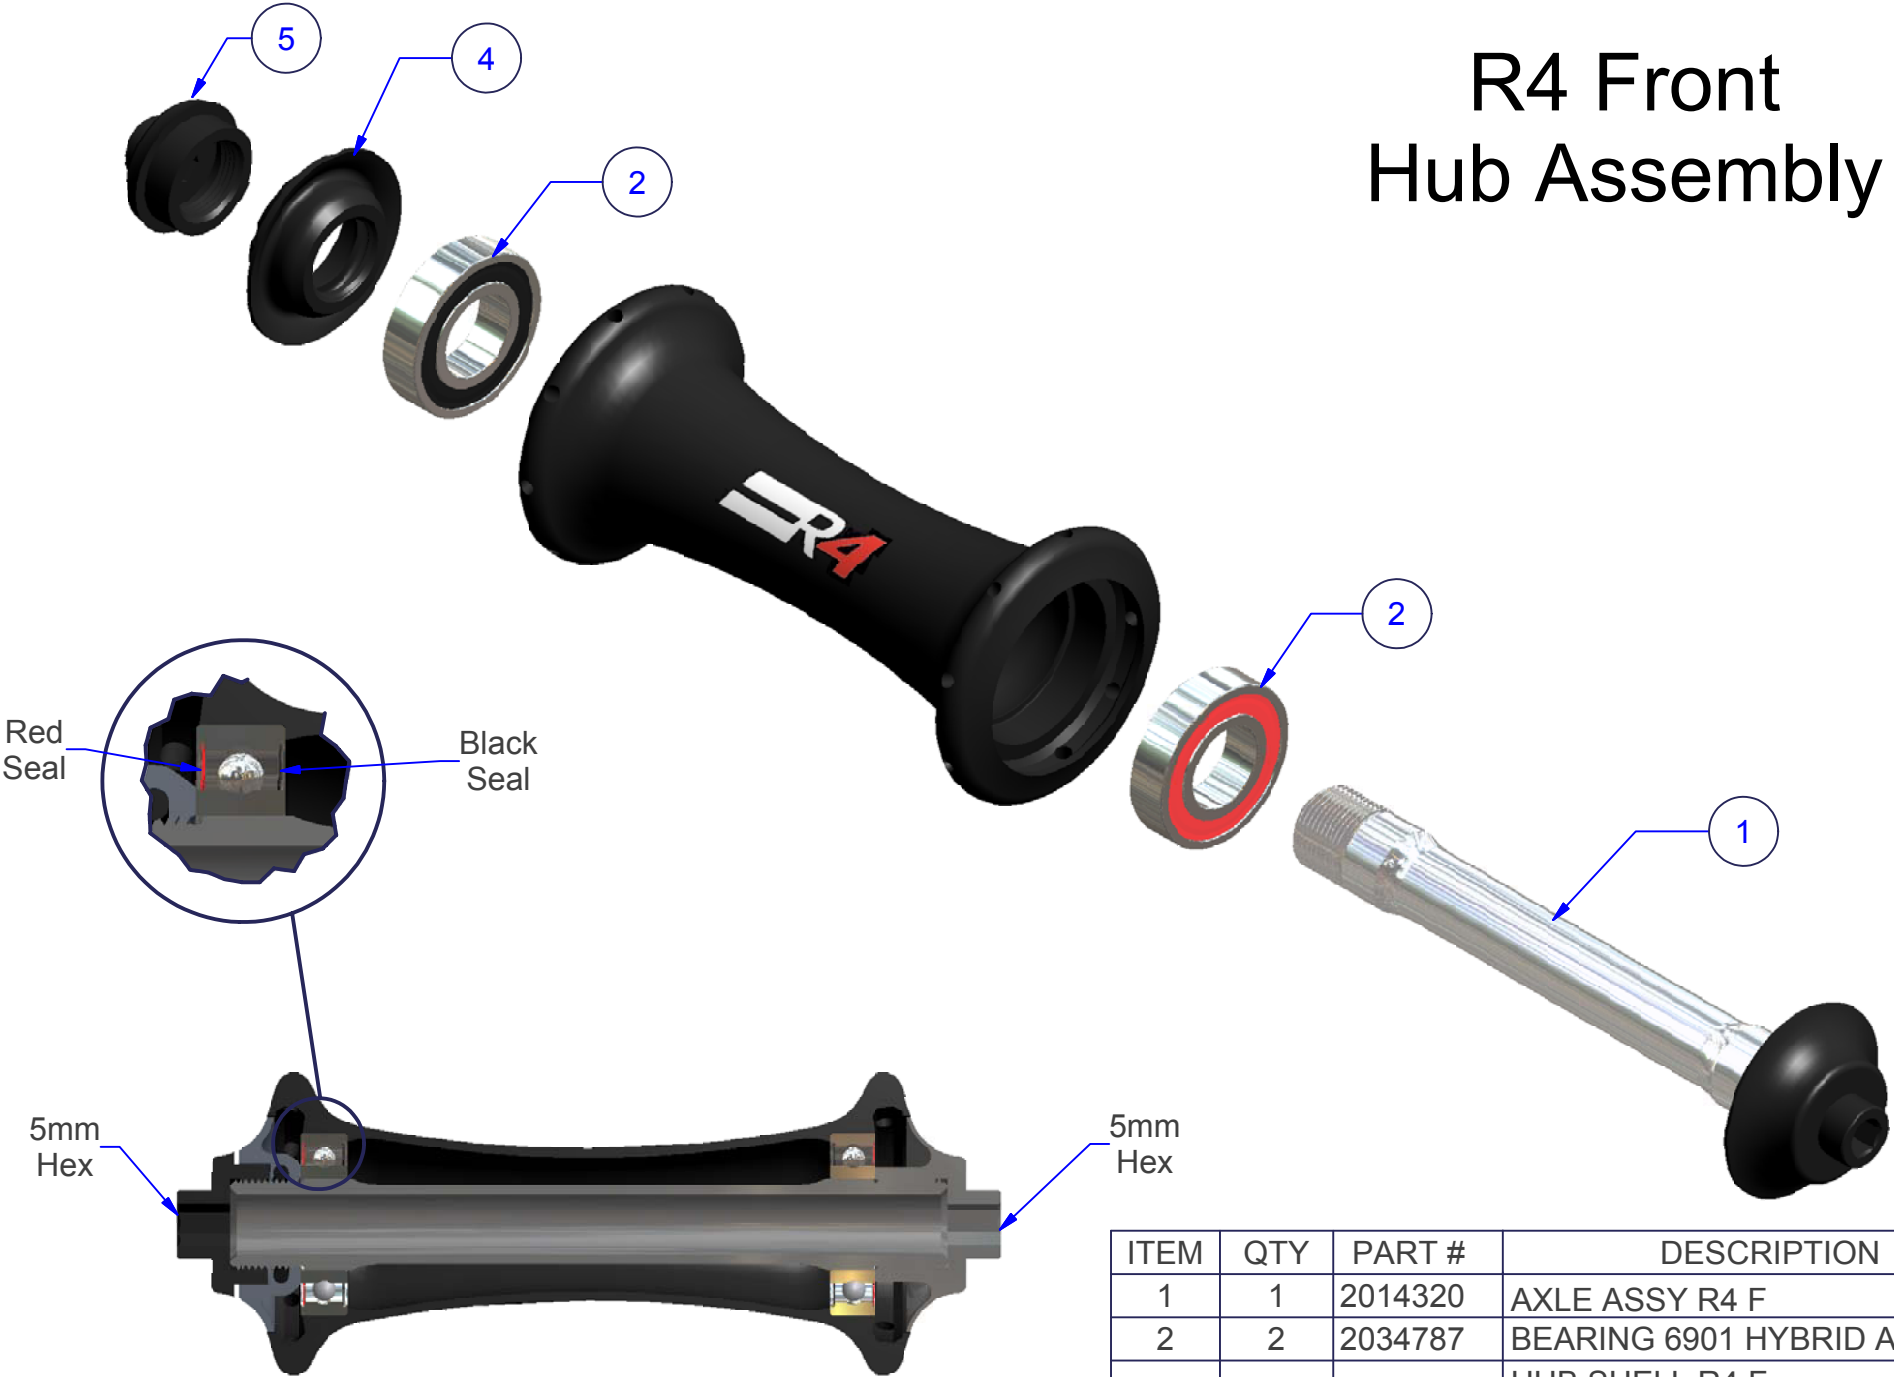

# R4 Front Hub Assembly

ITEM	QTY	PART #	DESCRIPTION
1	1	2014320	AXLE ASSY R4 F
2	2	2034787	BEARING 6901 HYBRID AM
			HUB SHELL R4 F
4	1	2014335	END CAP R4 F ADJ V2
5	1	2014336	END CAP R4 F