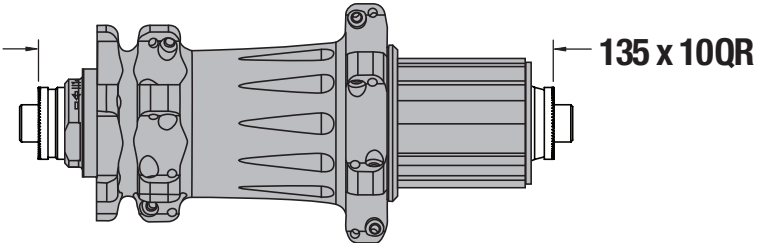

EASTON

M1-221SL Hub Axle Conversion 135x10QR / 142x12 / 135x12

Achsversionen

Conversion de l'axe du moyeu

Conversione dell'asse del mozzo

Naafas conversie

www.eastoncycling.com

Easton Sports, Inc., 1924 County Road, 3000 North, Rantoul, IL 61866-9512 U.S.A.

© 2011, Easton Sports, Inc.

NON-DRIVE SIDE

DRIVE SIDE

135 x 10QR SL

Part #: 2027509
End Cap M1-_21 SL
NDS 135 x 10 QR

135 x 10QR SL

Part #: 2027512
End Cap M1-_21 SL
DS 135 x 10 QR

142 x 12

Part #: 2027510
End Cap M1-_21
NDS 142 x 12

142 x 12 SL

Part #: 2027513
End Cap M1-_21 SL
DS 142 x 12

135 x 12

Part #: 2027511
End Cap M1-_21
NDS 135 x 12

135 x 12 SL

Part #: 2027514
End Cap M1-_21 SL
DS 135 x 12

1