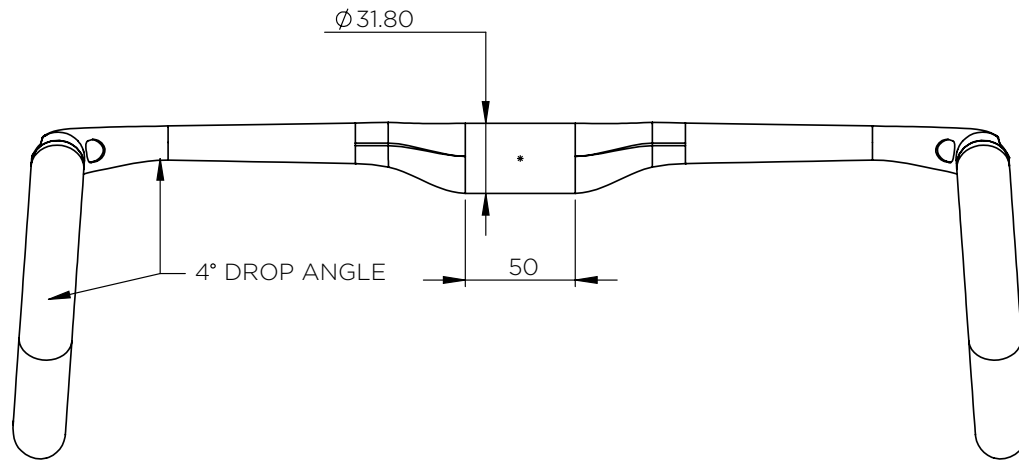

AERO HANDLEBAR MEASUREMENT GUIDE

MODEL:	DIMENSION A:	DIMENSION B:
EC70 AERO RB 40CM	40	42
EC70 AERO RB 42CM	42	44
EC70 AERO RB 44CM	44	46
EC90 AERO RB 40CM	40	42
EC90 AERO RB 42CM	42	44
EC90 AERO RB 44CM	44	46