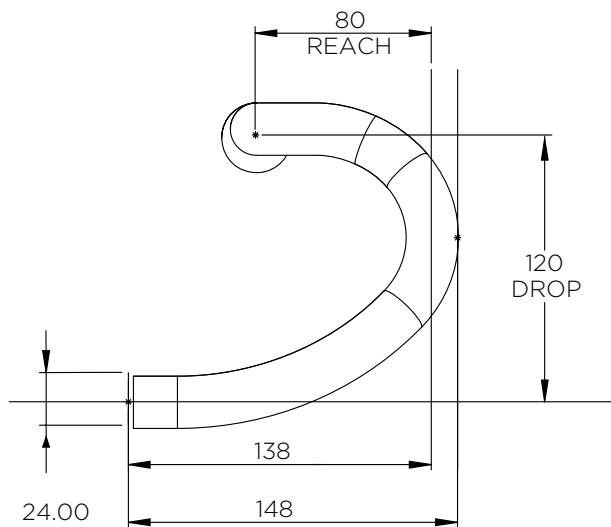

AX HANDLEBAR MEASUREMENT GUIDE

PART #:	MODEL:	A:	B:
8022626	EC70 AX RB 40 31.8 16D 18	40	46.8
8022627	EC70 AX RB 42 31.8 16D 18	42	48.8
8022628	EC70 AX RB 44 31.8 16D 18	44	50.8
8022762	EC70 AX RB 46 31.8 16D 19	46	52.8
8022616	EA70 AX RB 40 31.8 16D 18	40	46.8
8022617	EA70 AX RB 42 31.8 16D 18	42	48.8
8022618	EA70 AX RB 44 31.8 16D 18	44	50.8
8022761	EA70 AX RB 46 31.8 16D 19	46	52.8
8022763	EA50 AX RB 40 31.8 19	40	46.8
8022764	EA50 AX RB 42 31.8 19	42	48.8
8022765	EA50 AX RB 44 31.8 19	44	50.8
8022766	EA50 AX RB 46 31.8 19	46	52.8