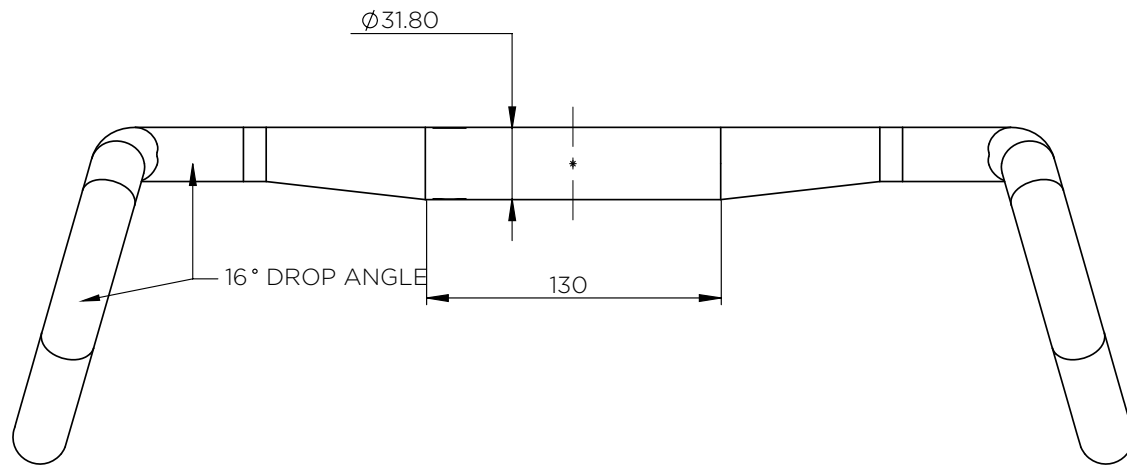

AX HANDLEBAR MEASUREMENT GUIDE

PART #:	MODEL:	A:	B:
8022626	EC70 AX RB 40 31.8 16D 18	40	46.8
8022627	EC70 AX RB 42 31.8 16D 18	42	48.8
8022628	EC70 AX RB 44 31.8 16D 18	44	50.8
8022762	EC70 AX RB 46 31.8 16D 19	46	52.8
8022616	EA70 AX RB 40 31.8 16D 18	40	46.8
8022617	EA70 AX RB 42 31.8 16D 18	42	48.8
8022618	EA70 AX RB 44 31.8 16D 18	44	50.8
8022761	EA70 AX RB 46 31.8 16D 19	46	52.8
8022763	EA50 AX RB 40 31.8 19	40	46.8
8022764	EA50 AX RB 42 31.8 19	42	48.8
8022765	EA50 AX RB 44 31.8 19	44	50.8
8022766	EA50 AX RB 46 31.8 19	46	52.8