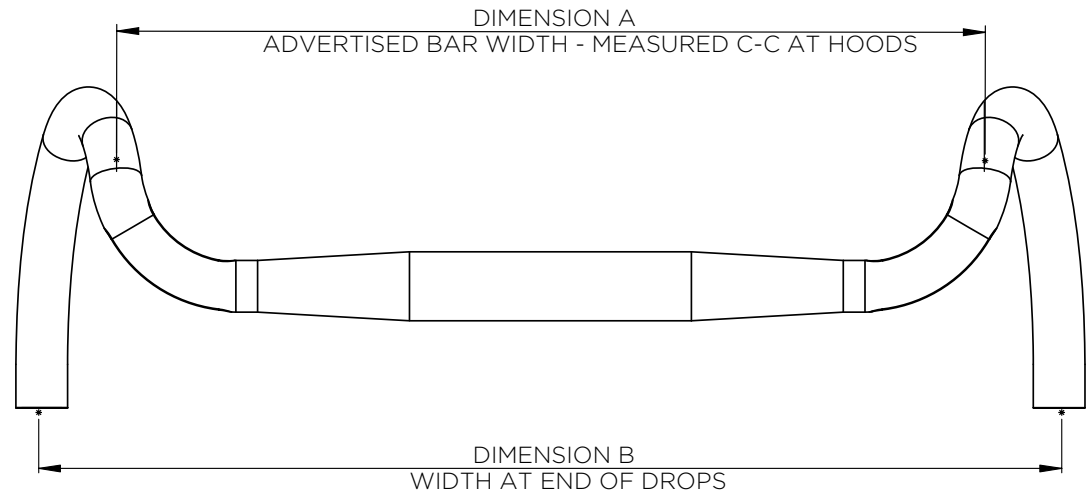

AX HANDLEBAR MEASUREMENT GUIDE

PART #:	MODEL:	A:	B:
8022626	EC70 AX RB 40 31.8 16D 18	40	46.8
8022627	EC70 AX RB 42 31.8 16D 18	42	48.8
8022628	EC70 AX RB 44 31.8 16D 18	44	50.8
8022762	EC70 AX RB 46 31.8 16D 19	46	52.8
8022616	EA70 AX RB 40 31.8 16D 18	40	46.8
8022617	EA70 AX RB 42 31.8 16D 18	42	48.8
8022618	EA70 AX RB 44 31.8 16D 18	44	50.8
8022761	EA70 AX RB 46 31.8 16D 19	46	52.8
8022763	EA50 AX RB 40 31.8 19	40	46.8
8022764	EA50 AX RB 42 31.8 19	42	48.8
8022765	EA50 AX RB 44 31.8 19	44	50.8
8022766	EA50 AX RB 46 31.8 19	46	52.8