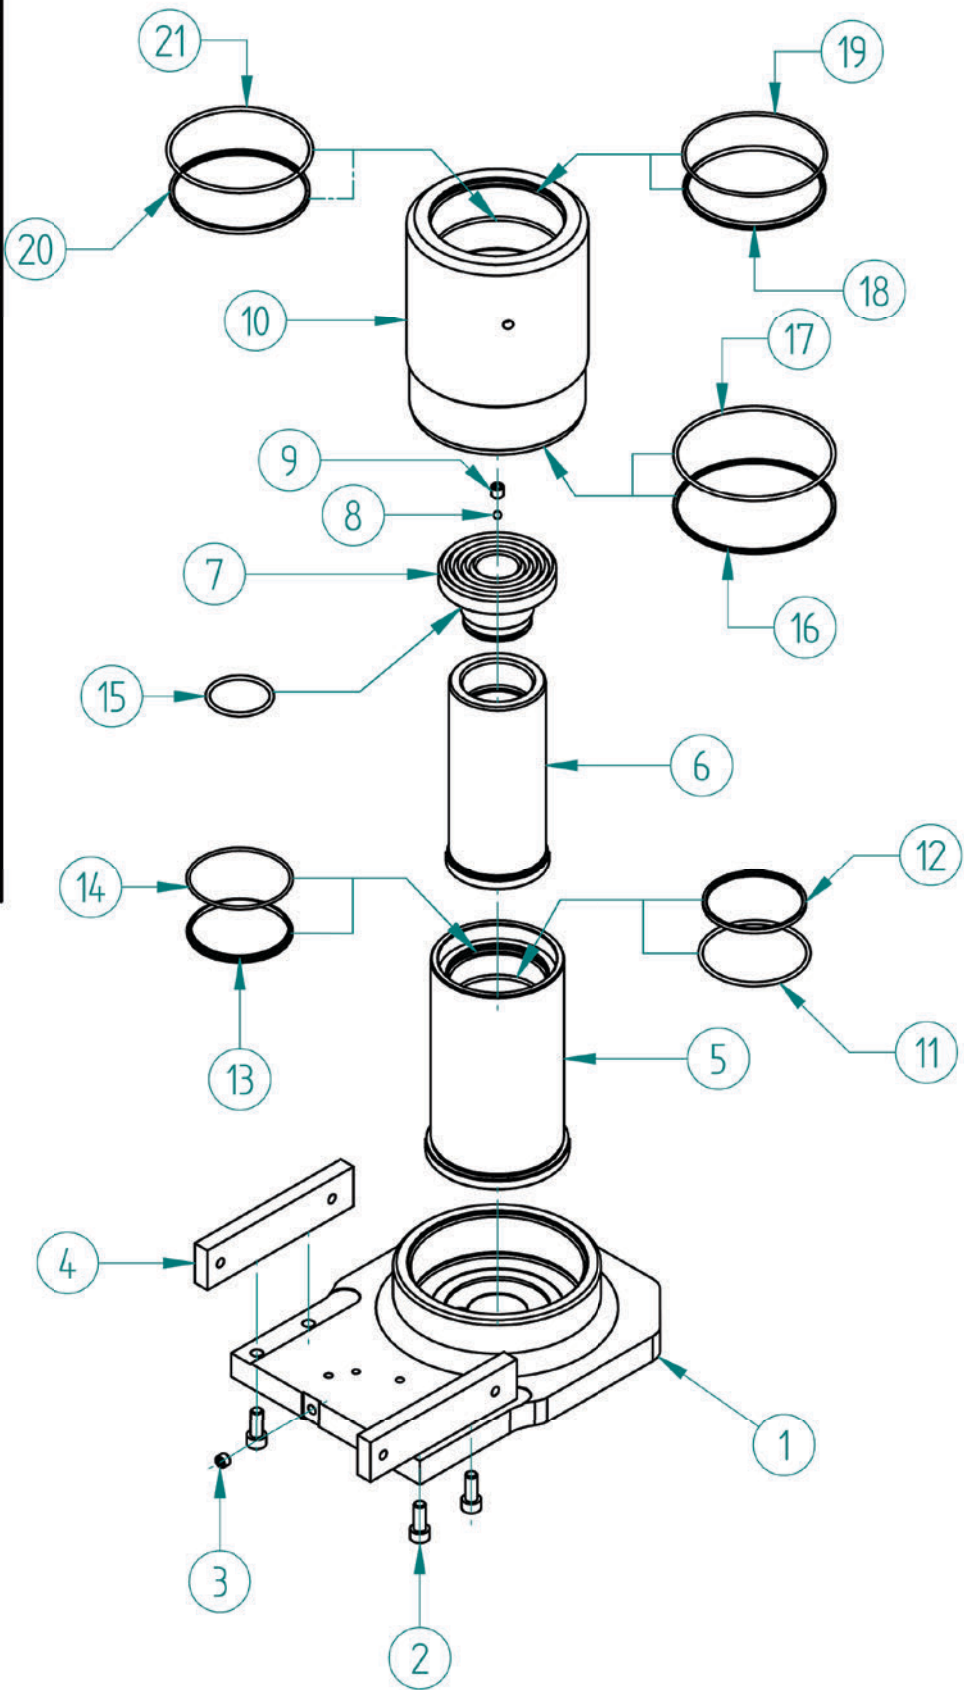

# Parts Breakdown

## MAMMUT 20/60 Ton Jack

ESCO #91001

Model #91001

DETTAGLIO A

DETTAGLIO B

Pos.	Spare Code	Q.ty	Pos.	Spare Code	Q.ty
1	A03467	2	20	A00288	3
2	A02277	2	21	A03722	3
3	A02190	2	22	A00484	1
4	A02888	2	23	A00460	1
5	01966	2	24	A02819	1
6	A00280	2	25	A02802	1
7	A04619	3	26	A03523	2
8	A03488	4	27	A02804	4
9	A03756	4	28	A02792	1
10	A02652	1	29	A00279	2
11	A00356	1	30	A01809	2
12	A00997	2	31	A02837	2
13	A00535	1	32	A03449	2
14	A02850	2	33	A00323	1
15	A03438	2	34	A02790	2
17	A01834	1	35	A03520	1
18	A00160	1	36	A05618	1
19	A03479	4			

Model #91001

Pos.	Spare_code	Q. ty
1	A01127	1
2	A03443	4
3	A00323	1
4	A01689	2
5	A01467	1
6	A01471	1
7	A01327	1
8	A02912	1
9	A00317	1
10	A01177	1
11	A01058	1
12	A03303	1
13	A02855	1
14	A01056	1
15	A01029	1
16	A03375	1
17	A01081	1
18	A02858	1
19	A01075	1
20	A03307	1
21	A01074	1

MODEL #91001

Pos.	Spare Code	Q.ty	Pos.	Spare Code	Q.ty
1	A00326	1	17	A03453	2
2	A00508	1	18	A02121	1
3	A00323	3	19	A01655	1
4	A02807	1	20	A00999	1
5	A01283	1	21	A03322	1
6	A00212	1	22	A00992	1
7	A02911	2	23	A00806	1
8	A03596	2	24	A00882	1
9	A00082	1	25	A00431	1
10	A00991	2	26	A01158	1
11	A02914	1	27	A01627	1
12	A00802	1	28	A03432	4
13	A00804	1	29	A02804	1
14	A02915	1	30	A00400	1
15	A01010	2	31	A03426	2
16	A02626	1	32	A02813	1