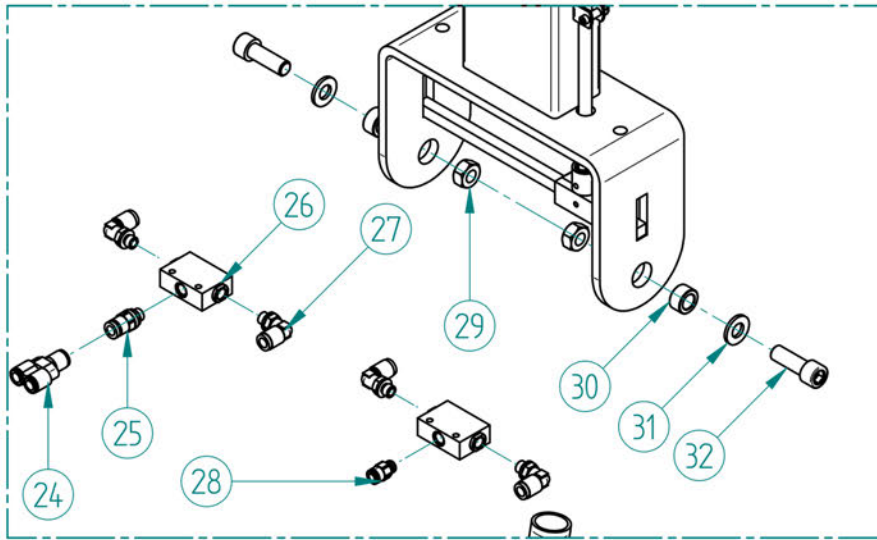

# Parts Breakdown

## MAMMUT 20/60 Ton Jack

ESCO #91001

Model #91001

DETTAGLIO A

DETTAGLIO B

Pos.	Spare Code	Q.ty	Pos.	Spare Code	Q.ty
1	A03467	2	20	A00288	3
2	A02277	2	21	A03722	3
3	A02190	2	22	A00484	1
4	A02888	2	23	A00460	1
5	01966	2	24	A02819	1
6	A00280	2	25	A02802	1
7	A04619	3	26	A03523	2
8	A03488	4	27	A02804	4
9	A03756	4	28	A02792	1
10	A02652	1	29	A00279	2
11	A00356	1	30	A01809	2
12	A00997	2	31	A02837	2
13	A00535	1	32	A03449	2
14	A02850	2	33	A00323	1
15	A03438	2	34	A02790	2
17	A01834	1	35	A03520	1
18	A00160	1	36	A05618	1
19	A03479	4			