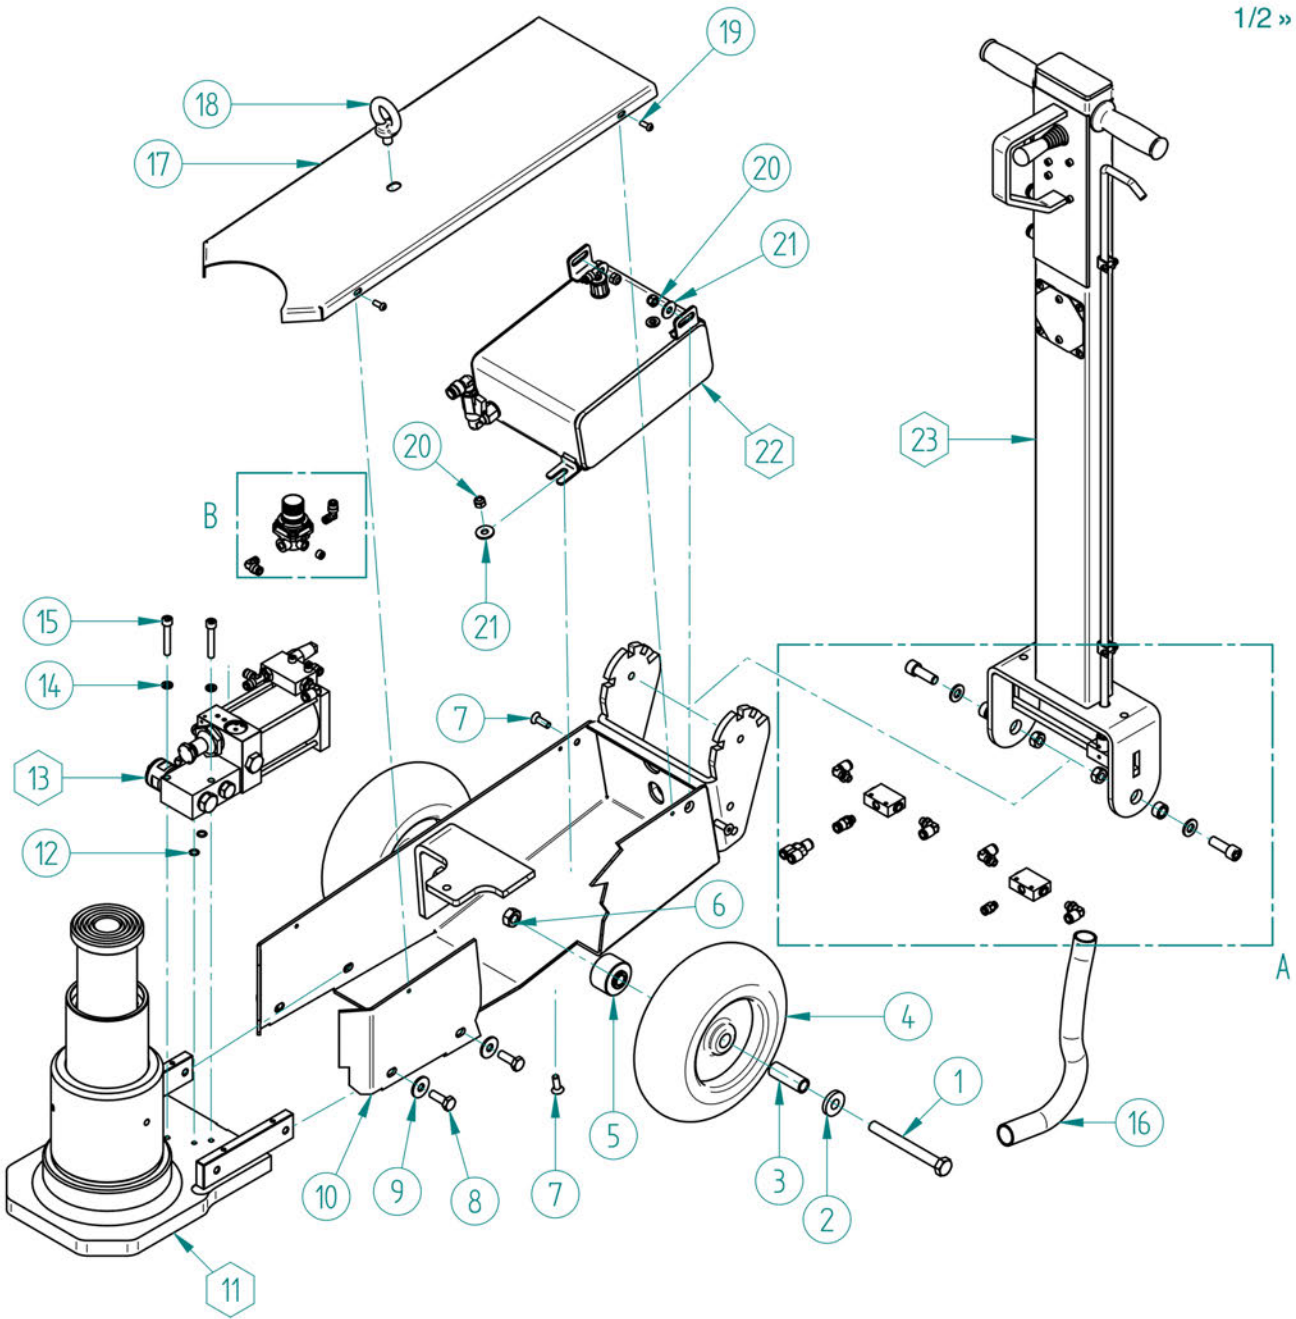

# Parts Breakdown

## MAMMUT 20/60 Ton Jack

ESCO #91001

Model #91001

DETTAGLIO A

DETTAGLIO B

Pos.	Spare Code	Q.ty	Pos.	Spare Code	Q.ty
1	A03467	2	20	A00288	3
2	A02277	2	21	A03722	3
3	A02190	2	22	A00484	1
4	A02888	2	23	A00460	1
5	01966	2	24	A02819	1
6	A00280	2	25	A02802	1
7	A04619	3	26	A03523	2
8	A03488	4	27	A02804	4
9	A03756	4	28	A02792	1
10	A02652	1	29	A00279	2
11	A00356	1	30	A01809	2
12	A00997	2	31	A02837	2
13	A00535	1	32	A03449	2
14	A02850	2	33	A00323	1
15	A03438	2	34	A02790	2
17	A01834	1	35	A03520	1
18	A00160	1	36	A05618	1
19	A03479	4			