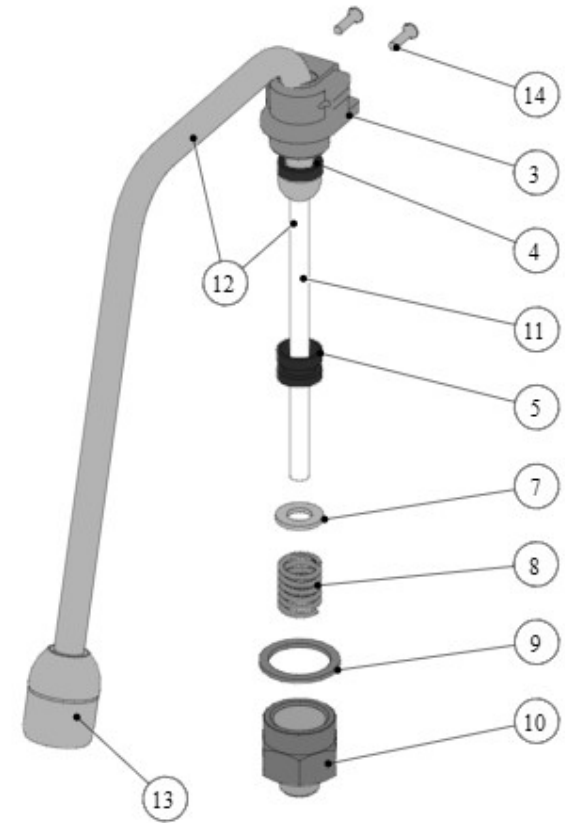

Item	Part number	Description
0020	E.4.365	PUMP RELE CONTROL CABLE 110MM

la marzocco
handmade in florence

60 - CONTTROL PANEL ASSEMBLY

la marzocco

handmade in florence

Item	Part number	Description
0001	E.2.121	S/S TEA SWITCH W/RED LED
0002	F.1.185.R	GLASS DISPLAY W/ CROWN PRESS. GAUGE GB5
0003	E.3.037	PRESS.GAUGE 0-3 W/CAPILLARY STRADA S
0004	E.3.036	PRESS.GAUGE 0-18 W/CAPILLARY STRADA S
0005	D.4.033.R	COVER SWITCH KB90 W/SPACERS
0006	F.1.139	HANDLE SWITCH KB90
0007	VITE3X16	SCREW M3X16 CHEESE BRASS
0008	DADOINOXM4	NUT M4 H3 WR7 S/S A2
0009	F.1.130	SPACER SWITCH KB90
0010	E.2.126	TETRAPOLAR SWITCH 20A W/WIRES STRADA X-S
0010	E.2.125	TRIPOLAR SWITCH 42A W/WIRES STRADA X-S
0010	E.2.124	BIPOLAR SWITCH 42A W/WIRES STRADA X-S
0011	F.1.216	GLASS DIPLAY OLED FLAT SP3 OPAQUE
0012	E.1.024	DISPLAY OLED RED LINEA PB
0013	F.1.200.01	BOX DISPLAY O-LED FLAT
0014	H.3.016	SEALING REAR COVER DISPLAY

la marzocco
handmade in florence

70 - STEAM AND HOT WATER ASSEMBLY

la marzocco

handmade in florence

Item	Part number	Description
0001	A.5.050	STEAM TIP PRO TOUCH D1,5
0002	T.2.005	STEAM WAND PRO TOUCH TREATED
0003	A.5.006.01	STRADA STEAM WAND HOLDER, S/S
0004	F.1.029	STEAM WAND BUSHING
0005	H.2.003	PTFE STEAM WAND SEAL
0006	H.1.004	O-RING 2,62X10,77 EPDM 70 ShA
0007	L1003	WASHER 8,5X14X1,5 S/S A2
0008	F.3.156	SPRING COMPRES. WD 2,5 OD 15,5 L 18 S/S
0009	L260/1A	WASHER 21X27X1,5 COPPER
0010	F.4.007.01	FITTING G1/4M - M20F H31 TR.
0011	T.3.001	PTFE TUBE 1/8-1/4
0012	T.2.121.R	HOT WATER WAND S/S STRADA W/PTFE
0013	L160/3.02	HOT WATER SPOUT G1/8 TREATED
0014	I.1.045	SCREW M3X12 PHILLIPS COUNTERSUNK S/S A2
0015	SA210.K	REBUILD KIT STEAM /HOT WATER WAND STRADA
0016	H.1.027	O-RING 1,78x7,65 VITON 70 ShA