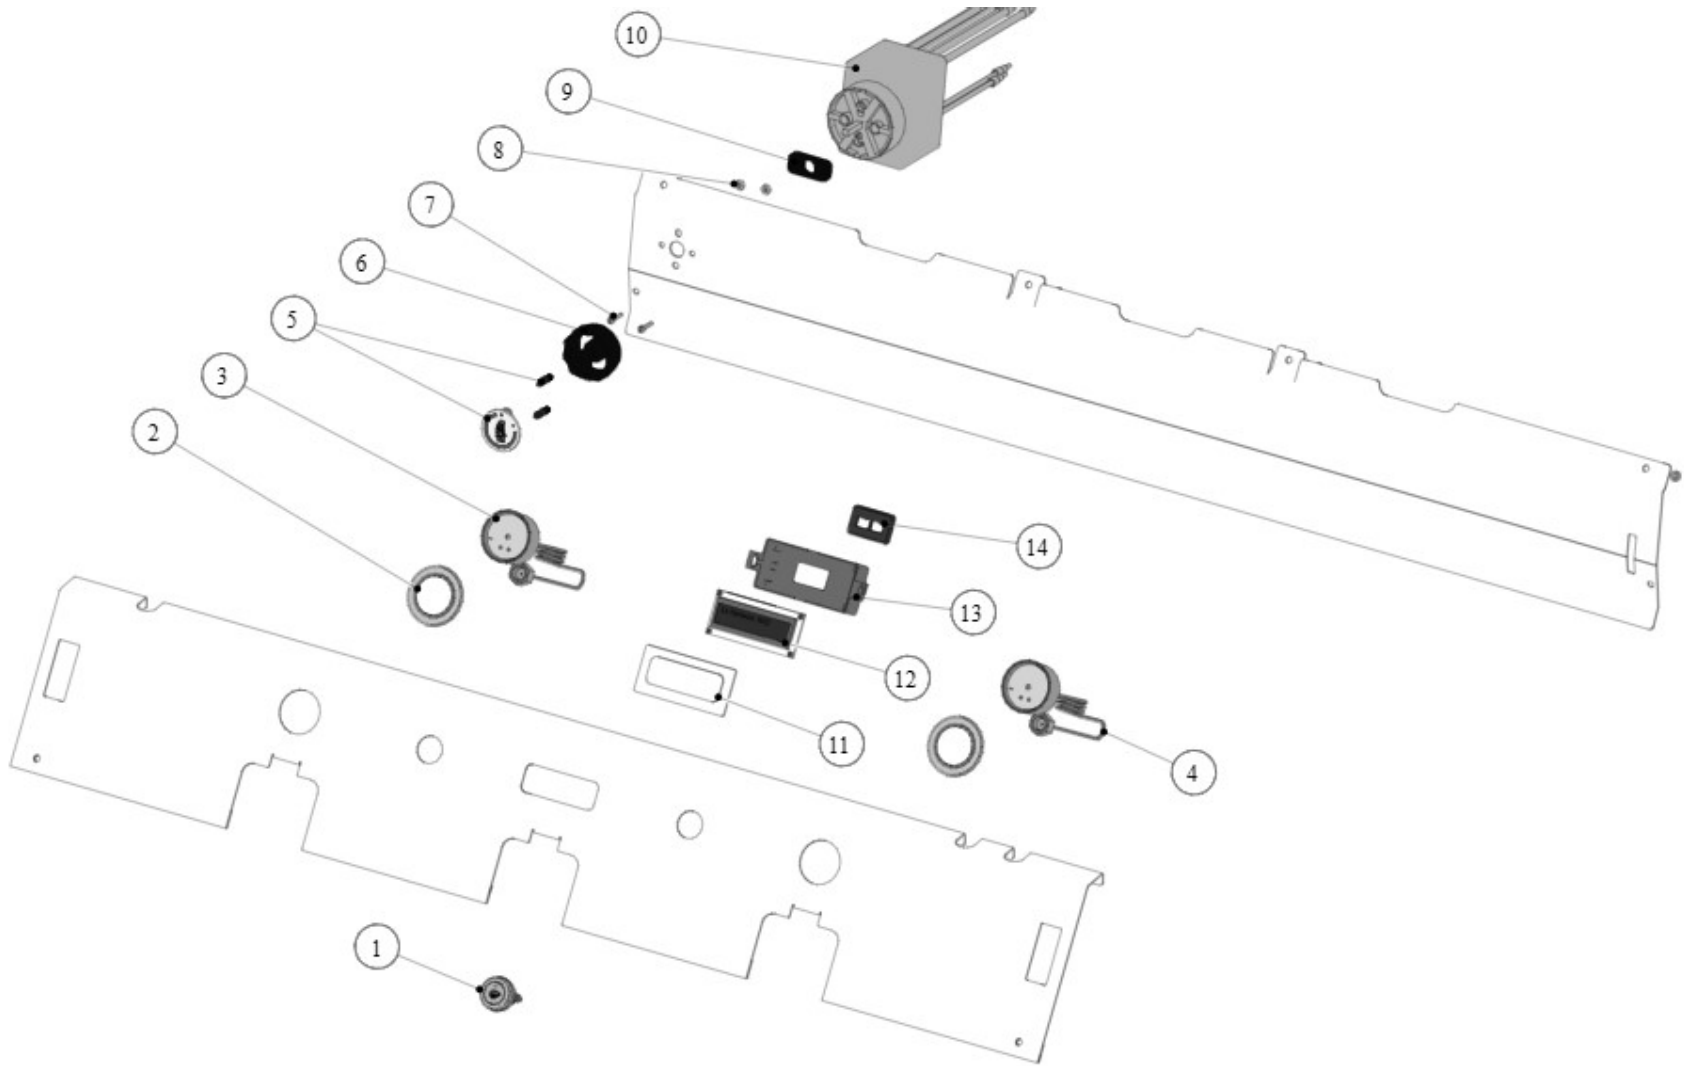

la marzocco

handmade in florence

40 - ELECTRICAL SYSTEM

la marzocco

handmade in florence

Item	Part number	Description
0001	E.2.073	FUSE 3,15 A TIME-DELAY
0002	E.2.004	UL FUSE HOLDER
0003	E.2.107.01	POWER SUPPLY 24V 130W LAUMA
0004	E.1.061	UNIVERSAL BOARD 24V
0005	E.4.177.R	SSR DUAL 25A 240V W/THERMAL COMPOUND
0005	E.4.197.R	SSR DUAL 50A 600V W/THERMAL COMPOUND
0006	E.4.010.01.R	SSR 25A 240V W/THERMAL COMPOUND
0007	E.1.060	BUTTON BOARD
0008	E.1.041.02	CORTEX BOARD
0009	F.2.040	GROMMET BLIND 11-16X1,5 TPE
0009	E.2.040	USB CABLE LINEA PB / STRADA EP
0010	I.1.108	CAP NUT M3 H6,5 CH5,5 S/S
0011	C.1.701	COVER ANTENNA CABLE STRADA X-S
0012	1024	WiFi / BLUETOOTH ANTENNA
0013	D.4.055	LOGO LION ADHESIVE STRADA S
0014	C.1.702	CENTRAL BRACKET RAIL STRADA X-S VER.
0015	E.8.006.02	INTERNAL BOX GATEWAY IOT
0016	F.1.219	USB CONNECTOR COVER
0017	E.4.123	CABLE LOW T. C.A. W/CONN. IP67 FEMALE
0018	E.4.298	GATEWAY CONNECTION WIRING 1250MM
0019	E.4.364	CUP W.+PUMP RELE CONTROL CABLES 130MM

Item	Part number	Description
0020	E.4.365	PUMP RELE CONTROL CABLE 110MM

la marzocco
handmade in florence

60 - CONTTROL PANEL ASSEMBLY

la marzocco

handmade in florence

Item	Part number	Description
0001	E.2.121	S/S TEA SWITCH W/RED LED
0002	F.1.185.R	GLASS DISPLAY W/ CROWN PRESS. GAUGE GB5
0003	E.3.037	PRESS.GAUGE 0-3 W/CAPILLARY STRADA S
0004	E.3.036	PRESS.GAUGE 0-18 W/CAPILLARY STRADA S
0005	D.4.033.R	COVER SWITCH KB90 W/SPACERS
0006	F.1.139	HANDLE SWITCH KB90
0007	VITE3X16	SCREW M3X16 CHEESE BRASS
0008	DADOINOXM4	NUT M4 H3 WR7 S/S A2
0009	F.1.130	SPACER SWITCH KB90
0010	E.2.126	TETRAPOLAR SWITCH 20A W/WIRES STRADA X-S
0010	E.2.125	TRIPOLAR SWITCH 42A W/WIRES STRADA X-S
0010	E.2.124	BIPOLAR SWITCH 42A W/WIRES STRADA X-S
0011	F.1.216	GLASS DIPLAY OLED FLAT SP3 OPAQUE
0012	E.1.024	DISPLAY OLED RED LINEA PB
0013	F.1.200.01	BOX DISPLAY O-LED FLAT
0014	H.3.016	SEALING REAR COVER DISPLAY