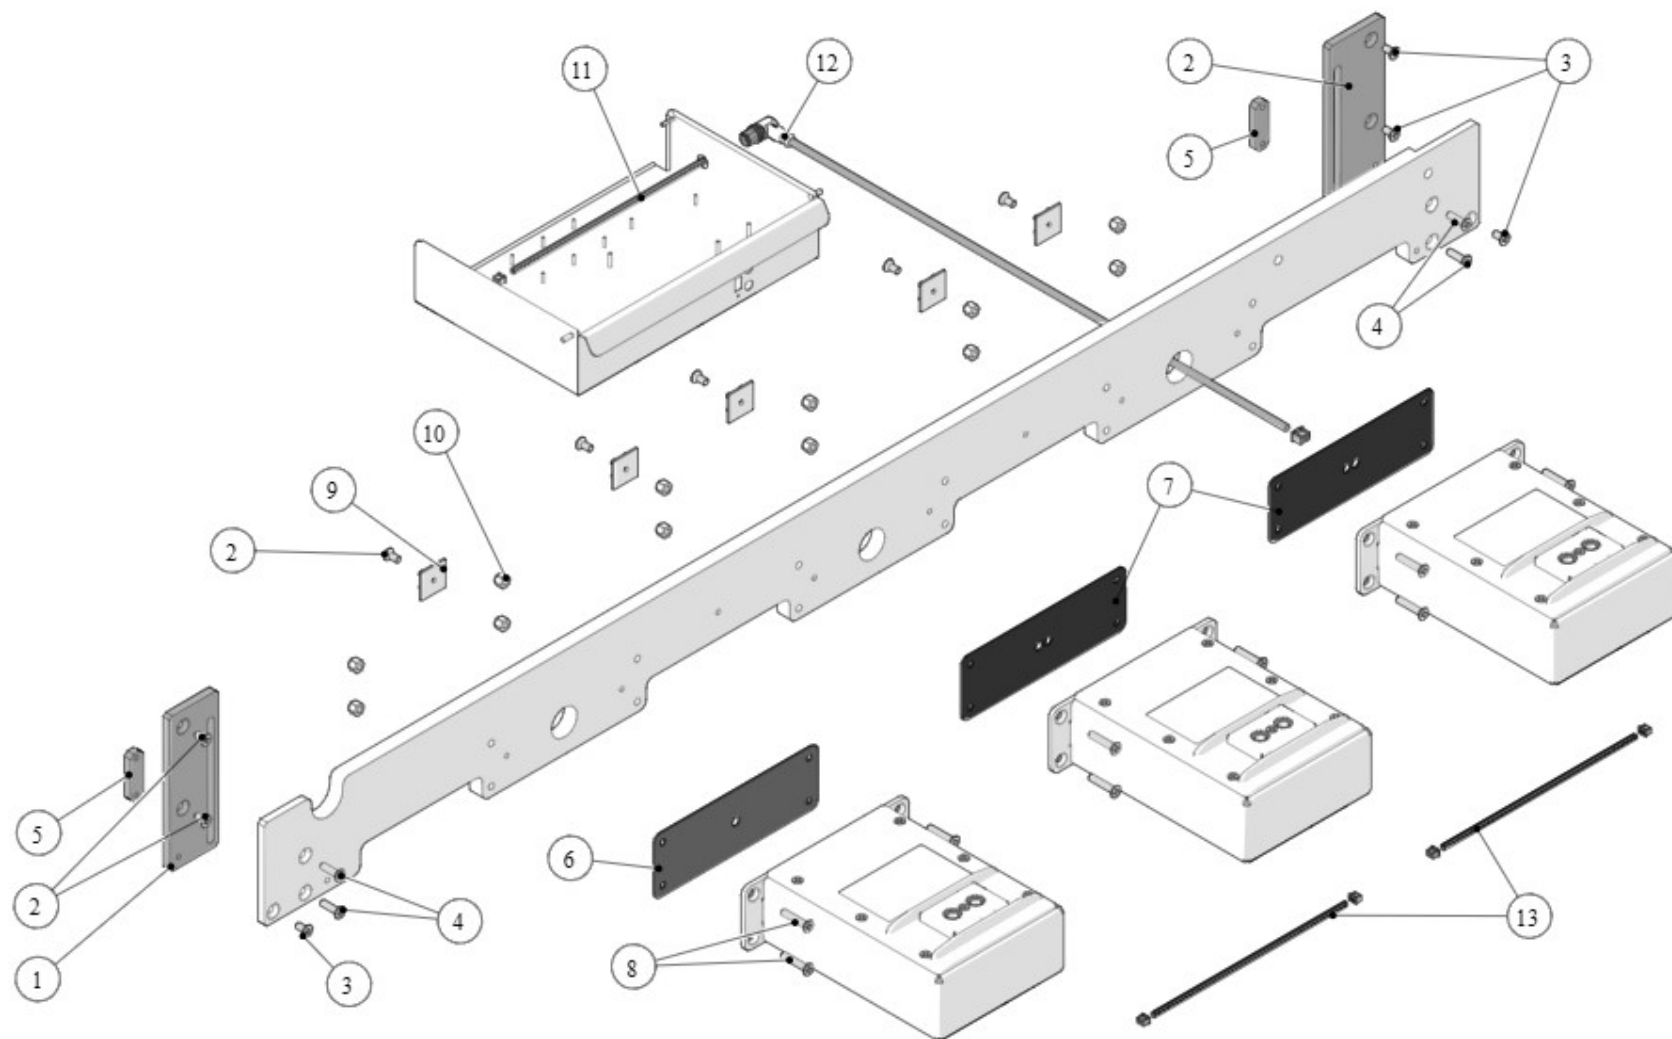

la marzocco
handmade in florence

180 - SCALES VERSION - SCALES ASSEMBLY