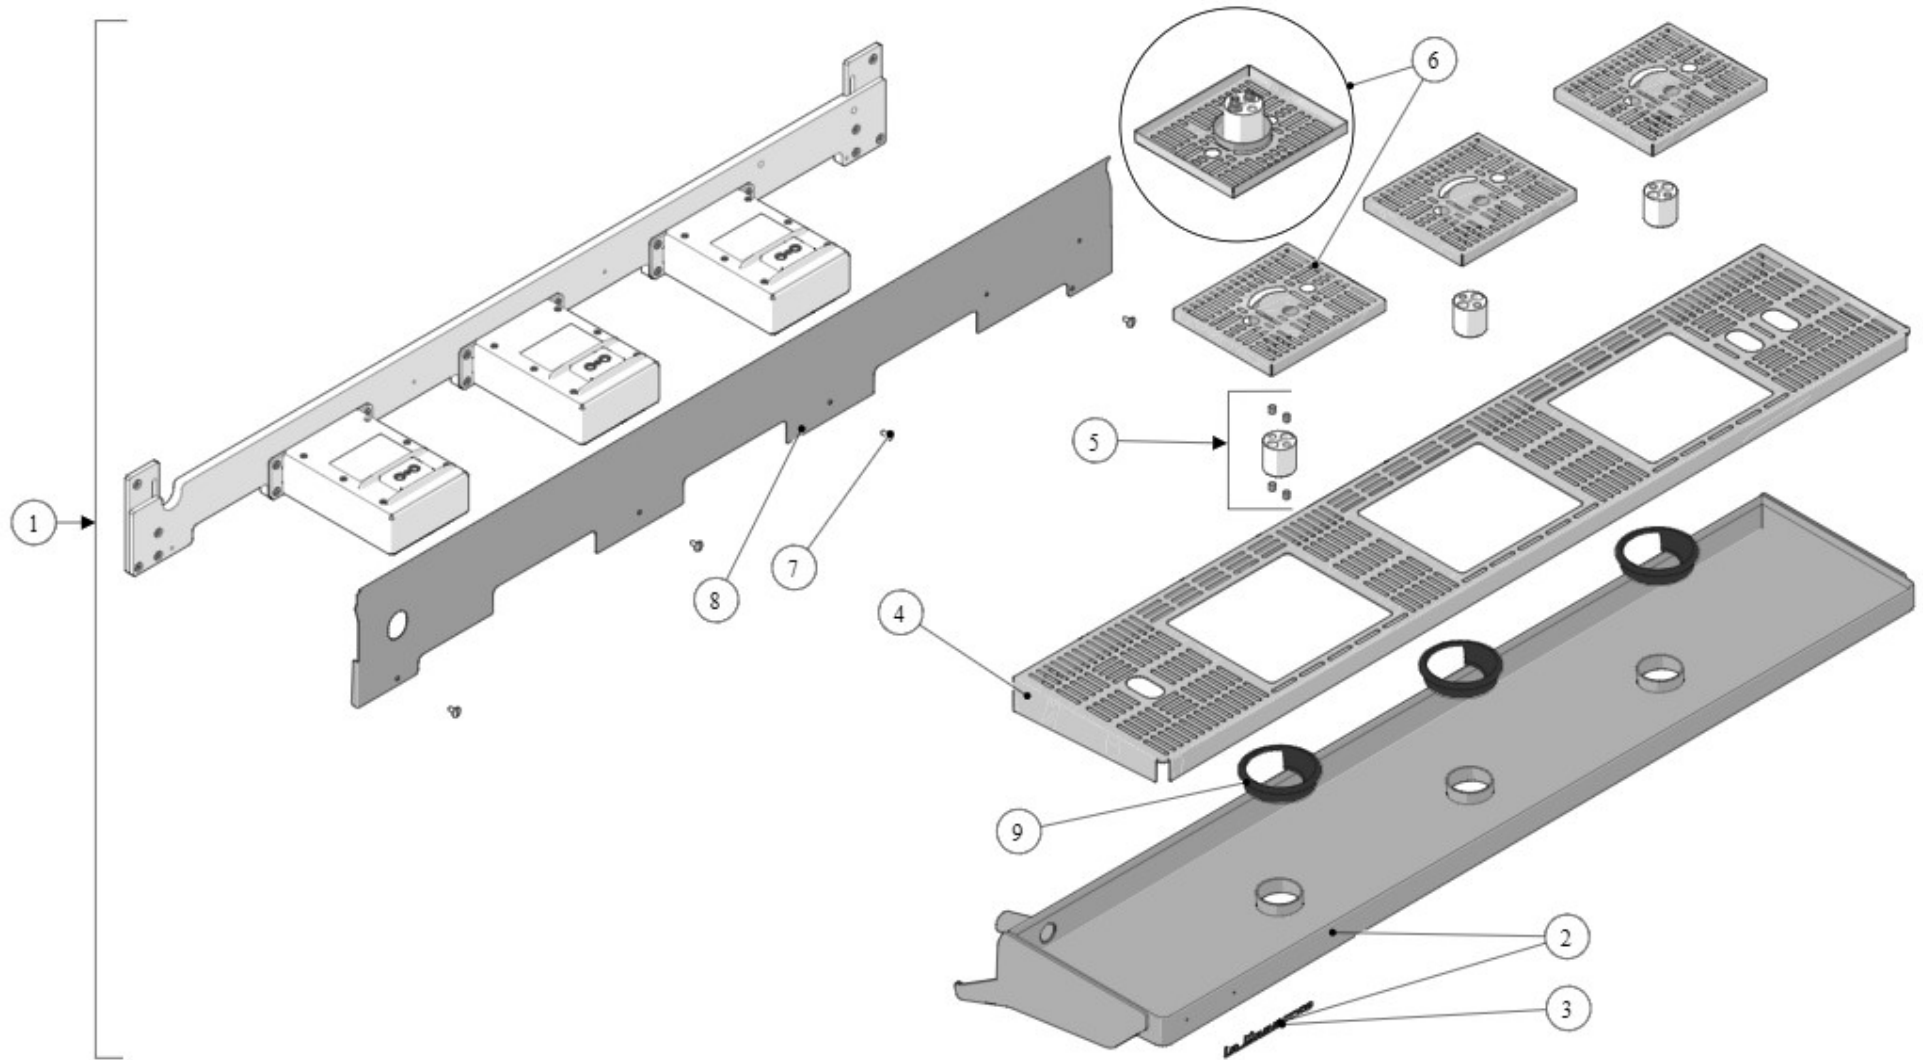

la marzocco
handmade in florence

160 - SCALES VERSION - BODY PANEL ASSEM.