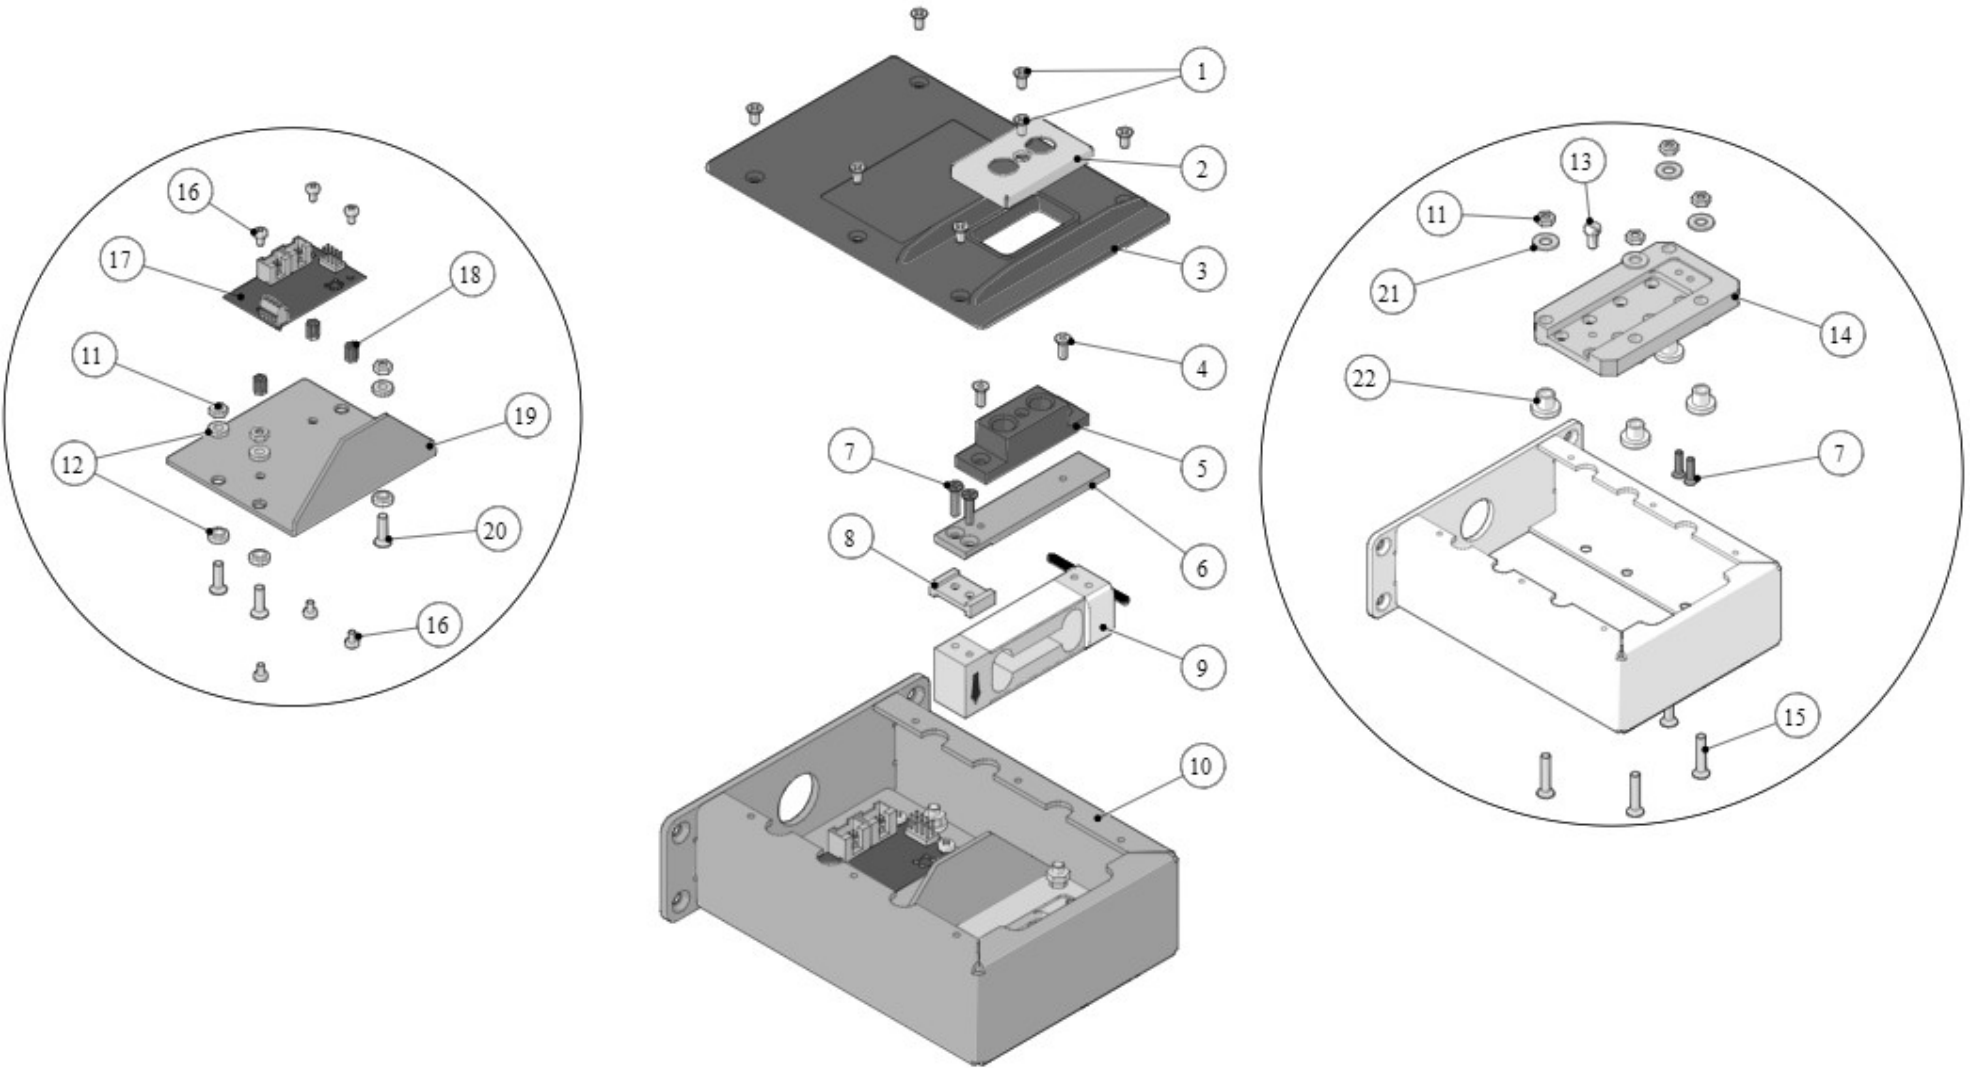

la marzocco
handmade in florence

190 - SCALES VERSION - SCALES ASSEMBLY