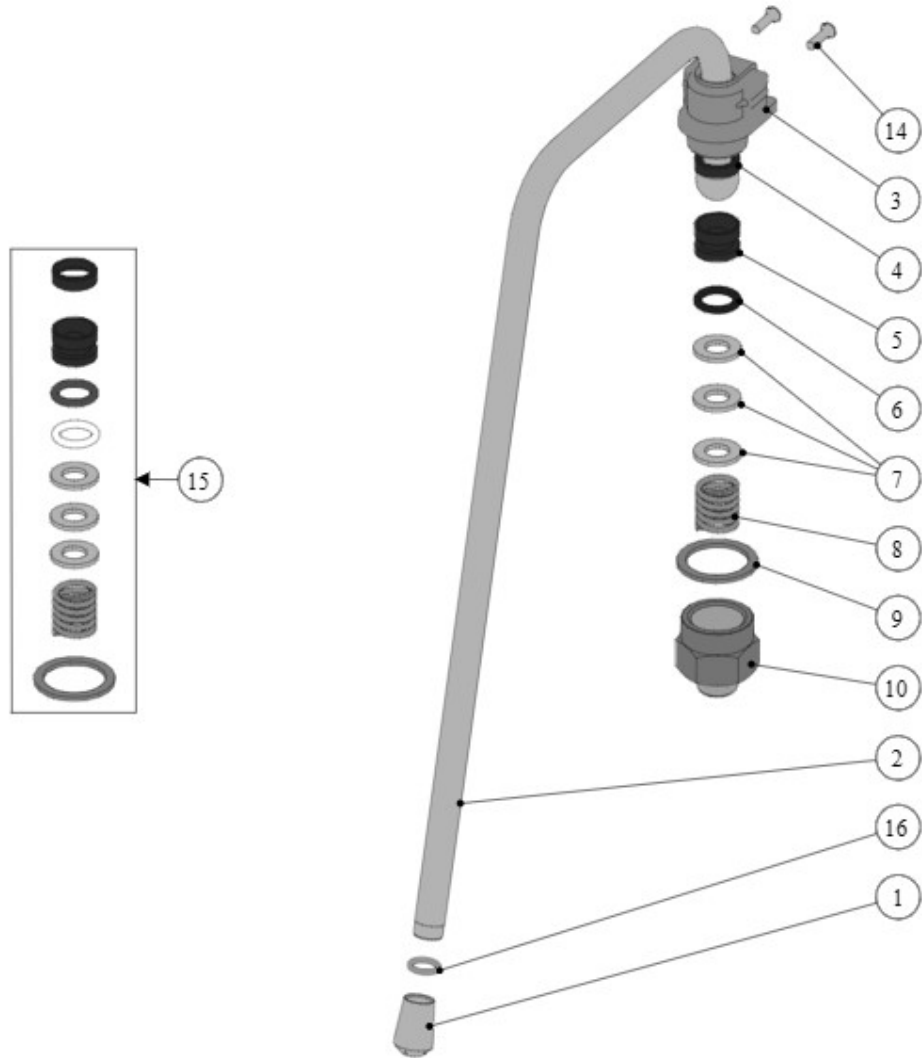

Item	Part number	Description
0020	E.4.365	PUMP RELE CONTROL CABLE 110MM

la marzocco
handmade in florence

60 - CONTTROL PANEL ASSEMBLY

la marzocco

handmade in florence

Item	Part number	Description
0001	E.2.121	S/S TEA SWITCH W/RED LED
0002	F.1.185.R	GLASS DISPLAY W/ CROWN PRESS. GAUGE GB5
0003	E.3.037	PRESS.GAUGE 0-3 W/CAPILLARY STRADA S
0004	E.3.036	PRESS.GAUGE 0-18 W/CAPILLARY STRADA S
0005	D.4.033.R	COVER SWITCH KB90 W/SPACERS
0006	F.1.139	HANDLE SWITCH KB90
0007	VITE3X16	SCREW M3X16 CHEESE BRASS
0008	DADOINOXM4	NUT M4 H3 WR7 S/S A2
0009	F.1.130	SPACER SWITCH KB90
0010	E.2.126	TETRAPOLAR SWITCH 20A W/WIRES STRADA X-S
0010	E.2.125	TRIPOLAR SWITCH 42A W/WIRES STRADA X-S
0010	E.2.124	BIPOLAR SWITCH 42A W/WIRES STRADA X-S
0011	F.1.216	GLASS DIPLAY OLED FLAT SP3 OPAQUE
0012	E.1.024	DISPLAY OLED RED LINEA PB
0013	F.1.200.01	BOX DISPLAY O-LED FLAT
0014	H.3.016	SEALING REAR COVER DISPLAY

la marzocco
handmade in florence

70 - STEAM AND HOT WATER ASSEMBLY

la marzocco

handmade in florence

Item	Part number	Description
0001	A.5.050	STEAM TIP PRO TOUCH D1,5
0002	T.2.005	STEAM WAND PRO TOUCH TREATED
0003	A.5.006.01	STRADA STEAM WAND HOLDER, S/S
0004	F.1.029	STEAM WAND BUSHING
0005	H.2.003	PTFE STEAM WAND SEAL
0006	H.1.004	O-RING 2,62X10,77 EPDM 70 ShA
0007	L1003	WASHER 8,5X14X1,5 S/S A2
0008	F.3.156	SPRING COMPRES. WD 2,5 OD 15,5 L 18 S/S
0009	L260/1A	WASHER 21X27X1,5 COPPER
0010	F.4.007.01	FITTING G1/4M - M20F H31 TR.
0011	T.3.001	PTFE TUBE 1/8-1/4
0012	T.2.121.R	HOT WATER WAND S/S STRADA W/PTFE
0013	L160/3.02	HOT WATER SPOUT G1/8 TREATED
0014	I.1.045	SCREW M3X12 PHILLIPS COUNTERSUNK S/S A2
0015	SA210.K	REBUILD KIT STEAM /HOT WATER WAND STRADA
0016	H.1.027	O-RING 1,78x7,65 VITON 70 ShA