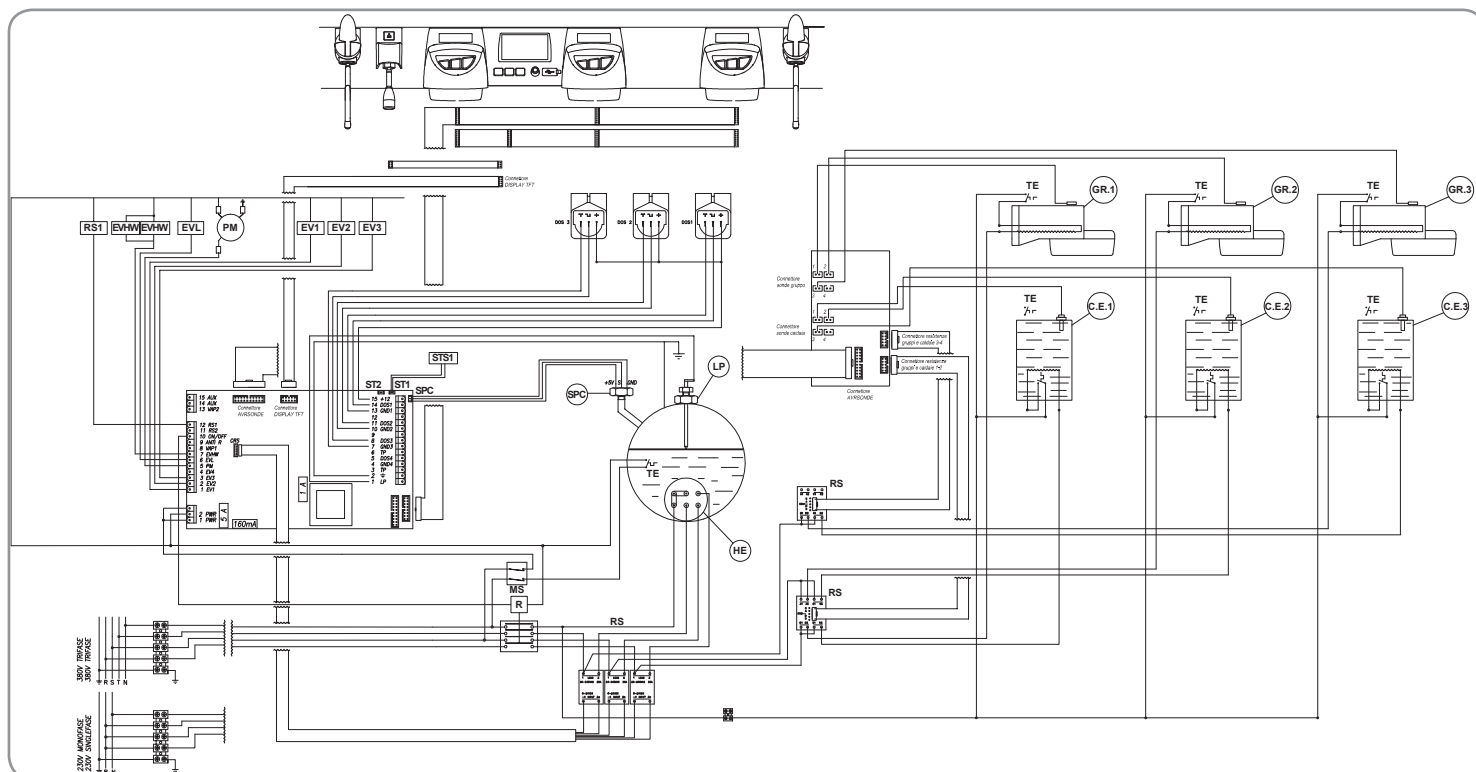

IMPIANTO ELETTRICO / ELECTRIC SYSTEM / INSTALLATION ÉLECTRIQUE VA388

LEGENDA / KEY / LÉGENDE

MS Interruttore / Switch / Interrupteur.
R Relè / Relay / Relais.
RS Relè statico / Relay / Relais.
PM Motore pompa / Pump Motor / Moteur pompe.
HE Resistenza boiler / Boiler heater element / Résistance chaudière.
LP Sonda livello / Level probe / Sonde niveau.
EV1 Elettrovalvola gruppo 1 / Electrovalve group 1 / Electrovanne groupe 1.
EV2 Elettrovalvola gruppo 2 / Electrovalve group 2 / Electrovanne groupe 2.
TE Termostato / Thermostat / Thermostat.
EV3 Elettrovalvola gruppo 3 / Electrovalve group 3 / Electrovanne groupe 3.
EVHW Elettrovalvola miscelatore / Mixer electrovalve / Electrovanne mélangeur.

EVL Elettrovalvola livello / Water level elec. / Electrovanne niveau.
STS1 Sonda temperatura scaldatazze 1 / Cupwarmer temperature probe 1 / Sonde température chauffe-tasses 1.
STS2 Sonda temperatura scaldatazze 2 / Cupwarmer temperature probe 2 / Sonde température chauffe-tasses 2.
SPC Sensore pressione caldaia / Sensor pressure boiler / Capteur pression chaudière.
RS1 Resistenza scaldatazze 1 / Cupwarmer heating element 1 / Résistance chauffe-tasses 1.
RS2 Resistenza scaldatazze 2 / Cupwarmer heating element 2 / Résistance chauffe-tasses 2

CRS Connettore relè statici / Connector static relays / Connecteur relais statiques.
EVS Elettrovalvola sfiato / Vacuum electrovalve / Electrovanne vide.

IMPIANTO ELETTRICO / ELECTRIC SYSTEM / INSTALLATION ÉLECTRIQUE VA388 (CSA version)