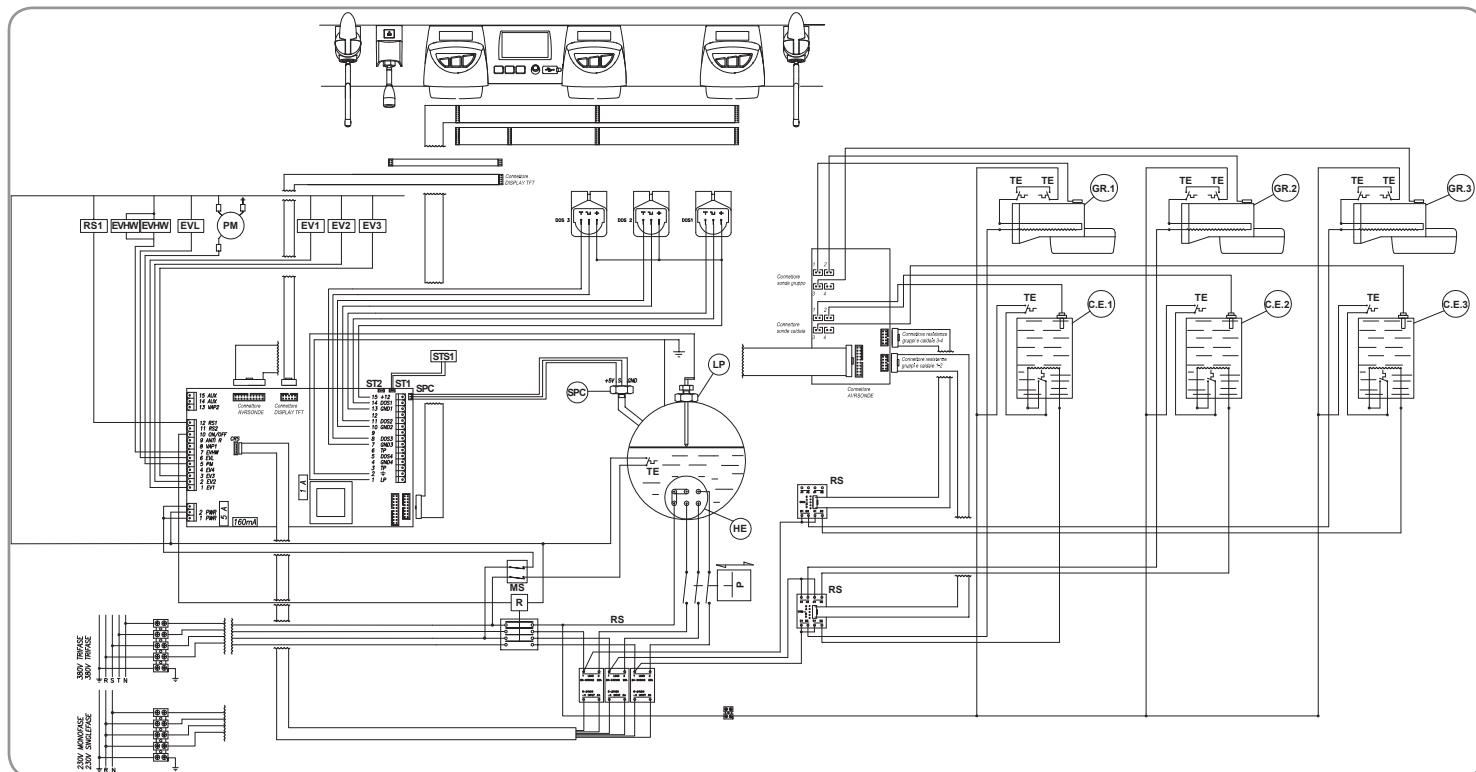

IMPIANTO ELETTRICO / ELECTRIC SYSTEM / INSTALLATION ÉLECTRIQUE VA388

LEGENDA / KEY / LÉGENDE

MS Interruttore / Switch / Interrupteur.
R Relè / Relay / Relais.
RS Relè statico / Relay / Relais.
PM Motore pompa / Pump Motor / Moteur pompe.
HE Resistenza boiler / Boiler heater element / Résistance chaudière.
LP Sonda livello / Level probe / Sonde niveau.
EV1 Elettrovalvola gruppo 1 / Electrovalve group 1 / Electrovanne groupe 1.
EV2 Elettrovalvola gruppo 2 / Electrovalve group 2 / Electrovanne groupe 2.
TE Termostato / Thermostat / Thermostat.
EV3 Elettrovalvola gruppo 3 / Electrovalve group 3 / Electrovanne groupe 3.
EVHW Elettrovalvola miscelatore / Mixer electrovalve / Electrovanne mélangeur.

EVL Elettrovalvola livello / Water level elec. / Electrovanne niveau.
STS1 Sonda temperatura scaldatazze 1 / Cupwarmer temperature probe 1 / Sonde température chauffe-tasses 1.
STS2 Sonda temperatura scaldatazze 2 / Cupwarmer temperature probe 2 / Sonde température chauffe-tasses 2.
SPC Sensore pressione caldaia / Sensor pressure boiler / Capteur pression chaudière.
RS1 Resistenza scaldatazze 1 / Cupwarmer heating element 1 / Résistance chauffe-tasses 1.
RS2 Resistenza scaldatazze 2 / Cupwarmer heating element 2 / Résistance chauffe-tasses 2

CRS Connettore relè statici / Connector static relays / Connecteur relais statiques.
EVS Elettrovalvola sfiato / Vacuum electrovalve / Electrovanne vide.

IMPIANTO ELETTRICO / ELECTRIC SYSTEM / INSTALLATION ÉLECTRIQUE VA388 (CSA version)