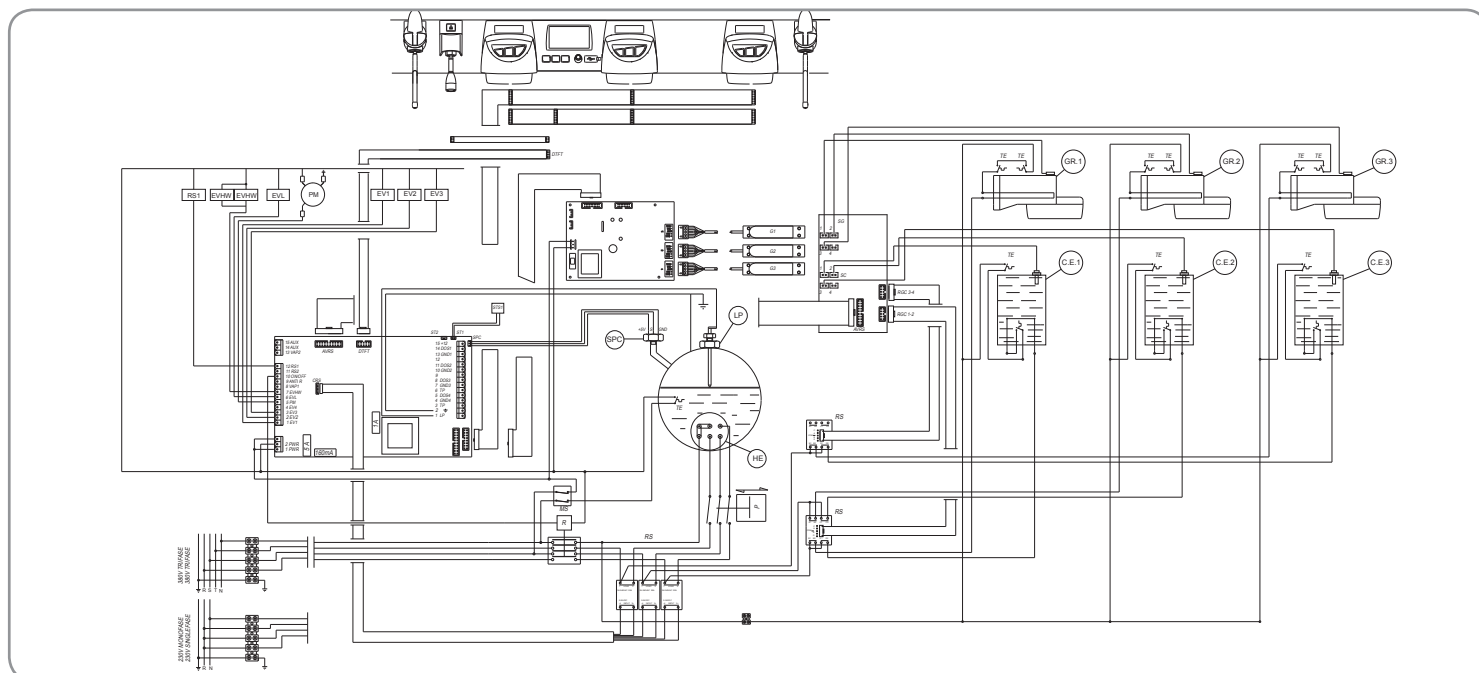

IMPIANTO ELETTRICO / ELECTRIC SYSTEM / INSTALLATION ÉLECTRIQUE VA388 (T3)

LEGENDA / KEY / LÉGENDE

MS	Interruttore / Switch / Interrupteur.
R	Relè / Relay / Relais.
RS	Relè statico / Relay / Relais.
PM	Motore pompa / Pump Motor / Moteur pompe.
HE	Resistenza boiler / Boiler heater element / Résistance chaudière.
LP	Sonda livello / Level probe / Sonde niveau.
EV1	Elettrovalvola gruppo 1 / Electrovalve group 1 / Electrovanne groupe 1.
EV2	Elettrovalvola gruppo 2 / Electrovalve group 2 / Electrovanne groupe 2.
EV3	Elettrovalvola gruppo 3 / Electrovalve group 3 / Electrovanne groupe 3.
EV4	Elettrovalvola gruppo 4 / Electrovalve group 4 / Electrovanne groupe 4.
TE	Termostato / Thermostat / Thermostat.
EVHW	Elettrovalvola miscelatore / Mixer electrovalve / Electrovanne mélangeur.
EVL	Elettrovalvola livello / Water level elec. /

ST1	Electrovanne livello. Sonda temperatura scaldatazze 1 / Cupwarmer temperature probe 1 / Sonde température chauffe-tasses 1.
ST2	Sonda temperatura scaldatazze 2 / Cupwarmer temperature probe 2 / Sonde température chauffe-tasses 2.
ST1-2	Sonda temperatura scaldatazze 1-2 / Cupwarmer temperature probe 1-2 / Sonde température chauffe-tasses 1-2.
SPC	Sensore pressione caldaia / Sensor pressure boiler / Capteur pression chaudière.
RS1	Resistenza scaldatazze 1 / Cupwarmer heating element 1 / Résistance chauffe-tasses 1.
RS2	Resistenza scaldatazze 2 / Cupwarmer heating element 2 / Résistance chauffe-tasses 2.
CRS	Connettore relè statici / Connector static relays / Connecteur relais statiques.
EVS	Elettrovalvola sfianto / Vacuum electrovalve / Electrovanne vide.
AVRS	Conn. Sonda AVR / Conn. Probe AVR / Conn. Sonde AVR

DTFT	Conn. Display TFT / Conn. Display TFT Conn. Display TFT
G1	Dispos. gravim. Gruppo 1 / Gravim. device group 1 / Dispos. gravim Groupe 1
G2	Dispos. gravim. Gruppo 2 / Gravim. device group 2 / Dispos. gravim Groupe 2
G3	Dispos. gravim. Gruppo 3 / Gravim. device group 3 / Dispos. gravim Groupe 3
SG	Conn. Sonda Gruppo / Conn. Probe Group / Conn. Sonde Groupe
SC	Conn. Sonda Caldaia / Conn. Probe Boiler / Conn. Sonde Chaudière
RGC1 - 2	Conn. Resist. Gruppi cald. 1 - 2 / Conn. Resis. Group boiler 1 - 2 / Conn. resist groupe chaudière 1 - 2
RGC3 - 4	Conn. Resist. Gruppi cald. 3 - 4 / Conn. Resis. Group boiler 3 - 4 / Conn. resist Groupe Chaudière 3 - 4