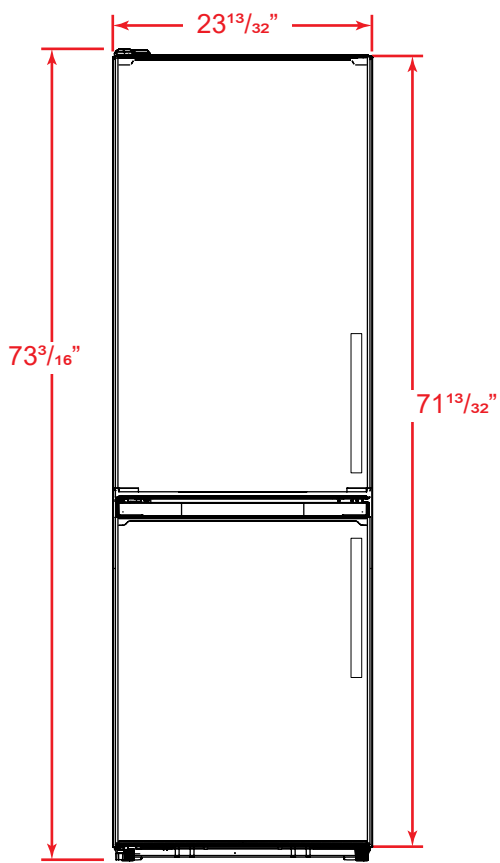

PRODUCT & CUTOUT DIMENSIONS DIMENSIONS DU PRODUIT ET DES DÉCOUPES

Model: FFFFD1778-24LS

PRODUCT DIMENSIONS - DIMENSIONS DU PROUIT

PRODUCT & CUTOUT DIMENSIONS DIMENSIONS DU PRODUIT ET DES DÉCOUPES

Model/Modèle:

CUTOUT DIMENSIONS - DIMENSIONS DES DÉCOUPES