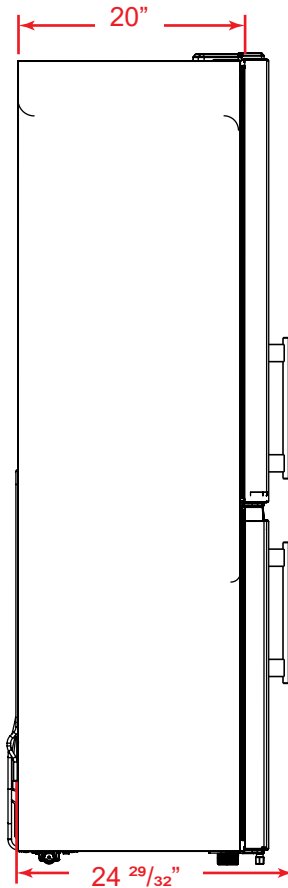

PRODUCT & CUTOUT DIMENSIONS DIMENSIONS DU PRODUIT ET DES DÉCOUPES

Model: FFFFD1778-24LS

PRODUCT DIMENSIONS - DIMENSIONS DU PROUIT

PRODUCT & CUTOUT DIMENSIONS DIMENSIONS DU PRODUIT ET DES DÉCOUPES

Model/Modèle:

CUTOUT DIMENSIONS - DIMENSIONS DES DÉCOUPES