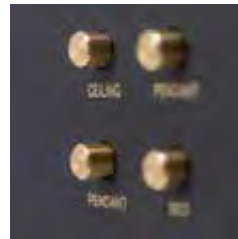

Bouton LENTO