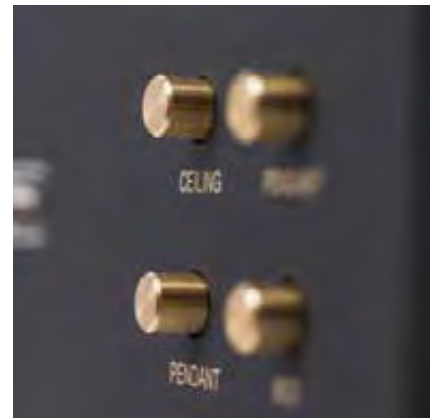

éclairage

LEVIER

Levier ou bouton ? Aussi pratique l'un que l'autre, il s'agit avant tout d'une différence de finition. Pour un rendu plus moderne, vous pourrez choisir le bouton poussoir. Pour un rendu plus élégant, le levier apportera finesse et design à votre appareillage.

branchement

PRISE

Chez Madame Steel, nous avons une large gamme de prise électrique. De la prise de courant classique en passant par la Schuko nous possédons également toutes les différentes connectiques. USB, HDMI, RJ45, TVFMSAT... nous avons forcément ce dont vous avez besoin.

Autres fonctions

APPAREILLAGES ÉLECTRIQUES

Nous vous proposons toutes les solutions existantes : prise de courant, prise usb, RJ45, HDMI, embase F, TV-FM-SAT, thermostat, prise étrangère...

1.

Liseuse Marie-Antoinette