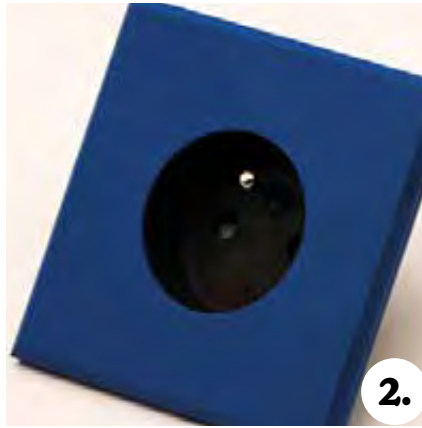

1.

2.

3.

4.

5.

6.

7.

8.

9.

Gabrielle

1. Levier carré simple : orange gourmand

2. Prise électrique carré simple : bleu azur

3. Prise électrique carré simple : lavande intense

4. Prise électrique carré simple : noir interstellar

5. Bouton poussoir carré simple avec gravure : noir pvd

6. Interrupteur levier carré simple : love rose

7. Interrupteur levier carré simple : laiton pvd

8. Prise électrique carré simple : nickel pvd

9. Interrupteur levier carré simple : brossé pvd