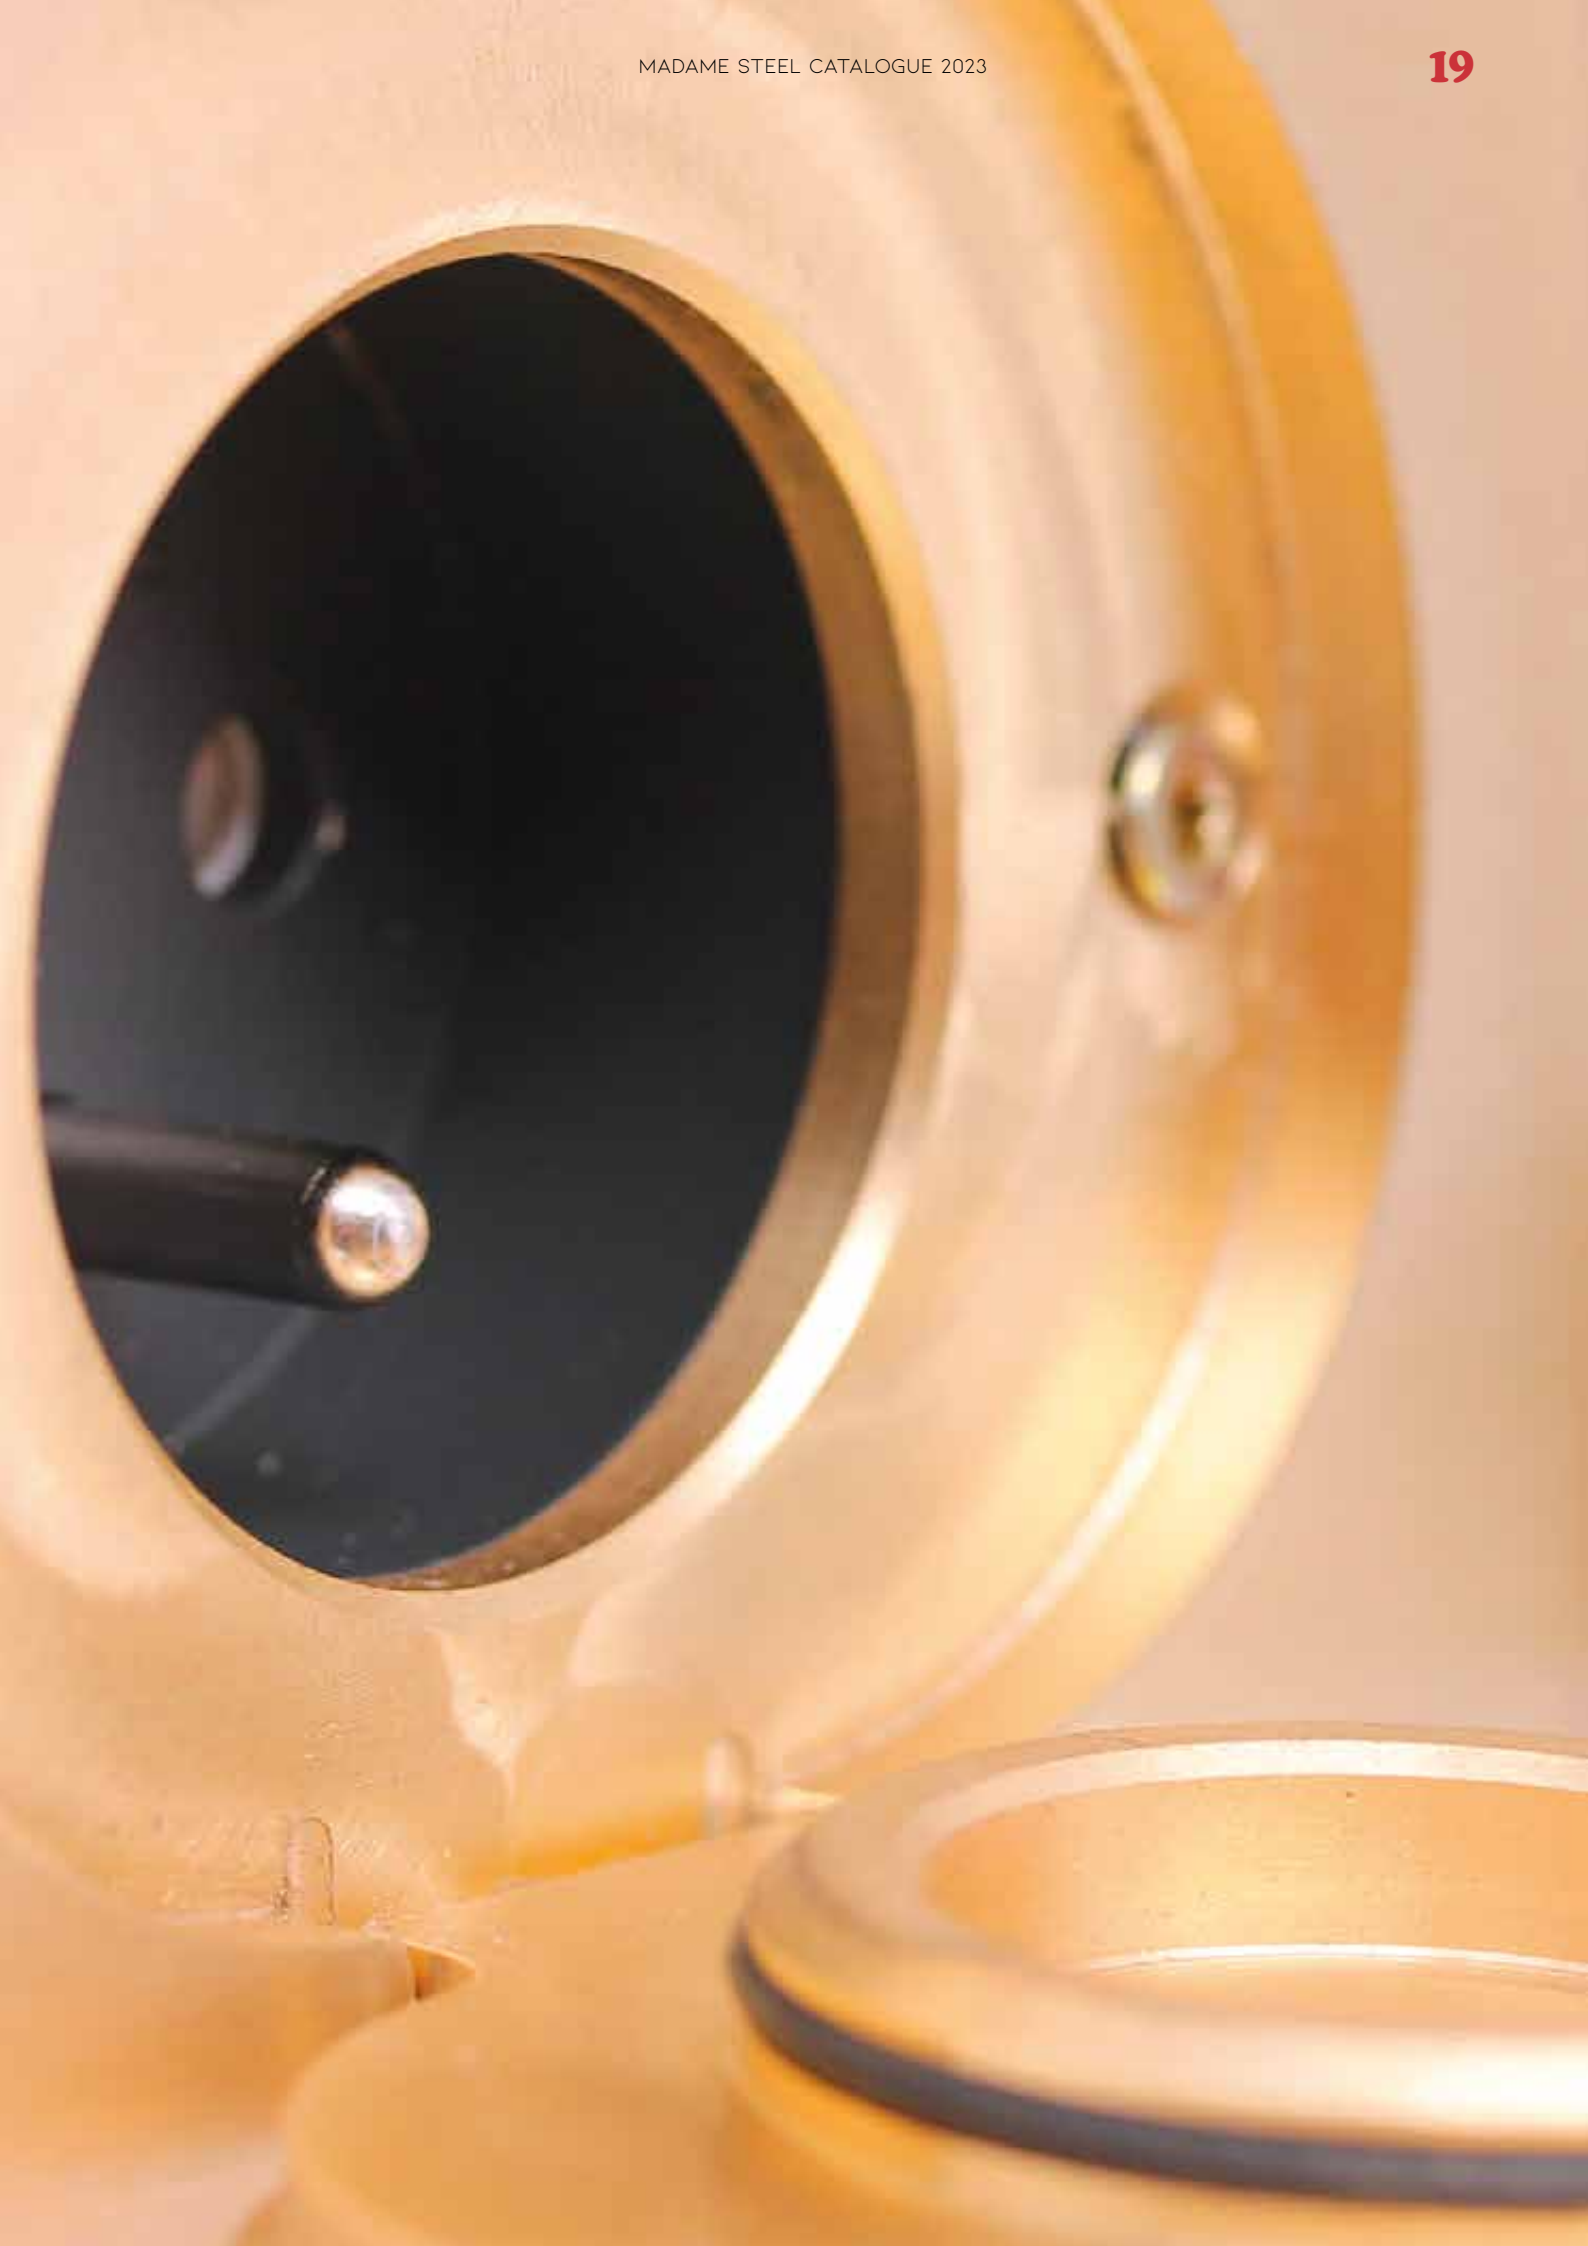

BORDS DROITS PRISE ÉTANCHE

Métal massif - 5mm épaisseur

Existe en deux formats (en mm) :

Carré : 80x80 ou 90x90

Double : 90 x 160

Quadruple : 180 x 180

Combinaisons de mécanismes possibles

Functionalités