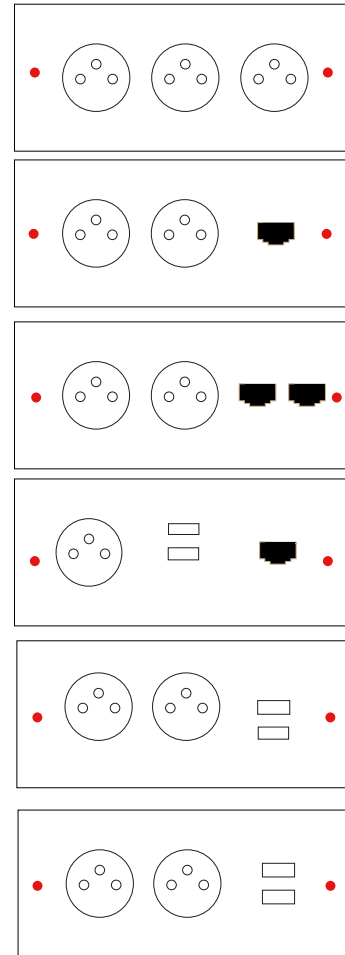

Exemples de combinaisons avec vis :

Triple