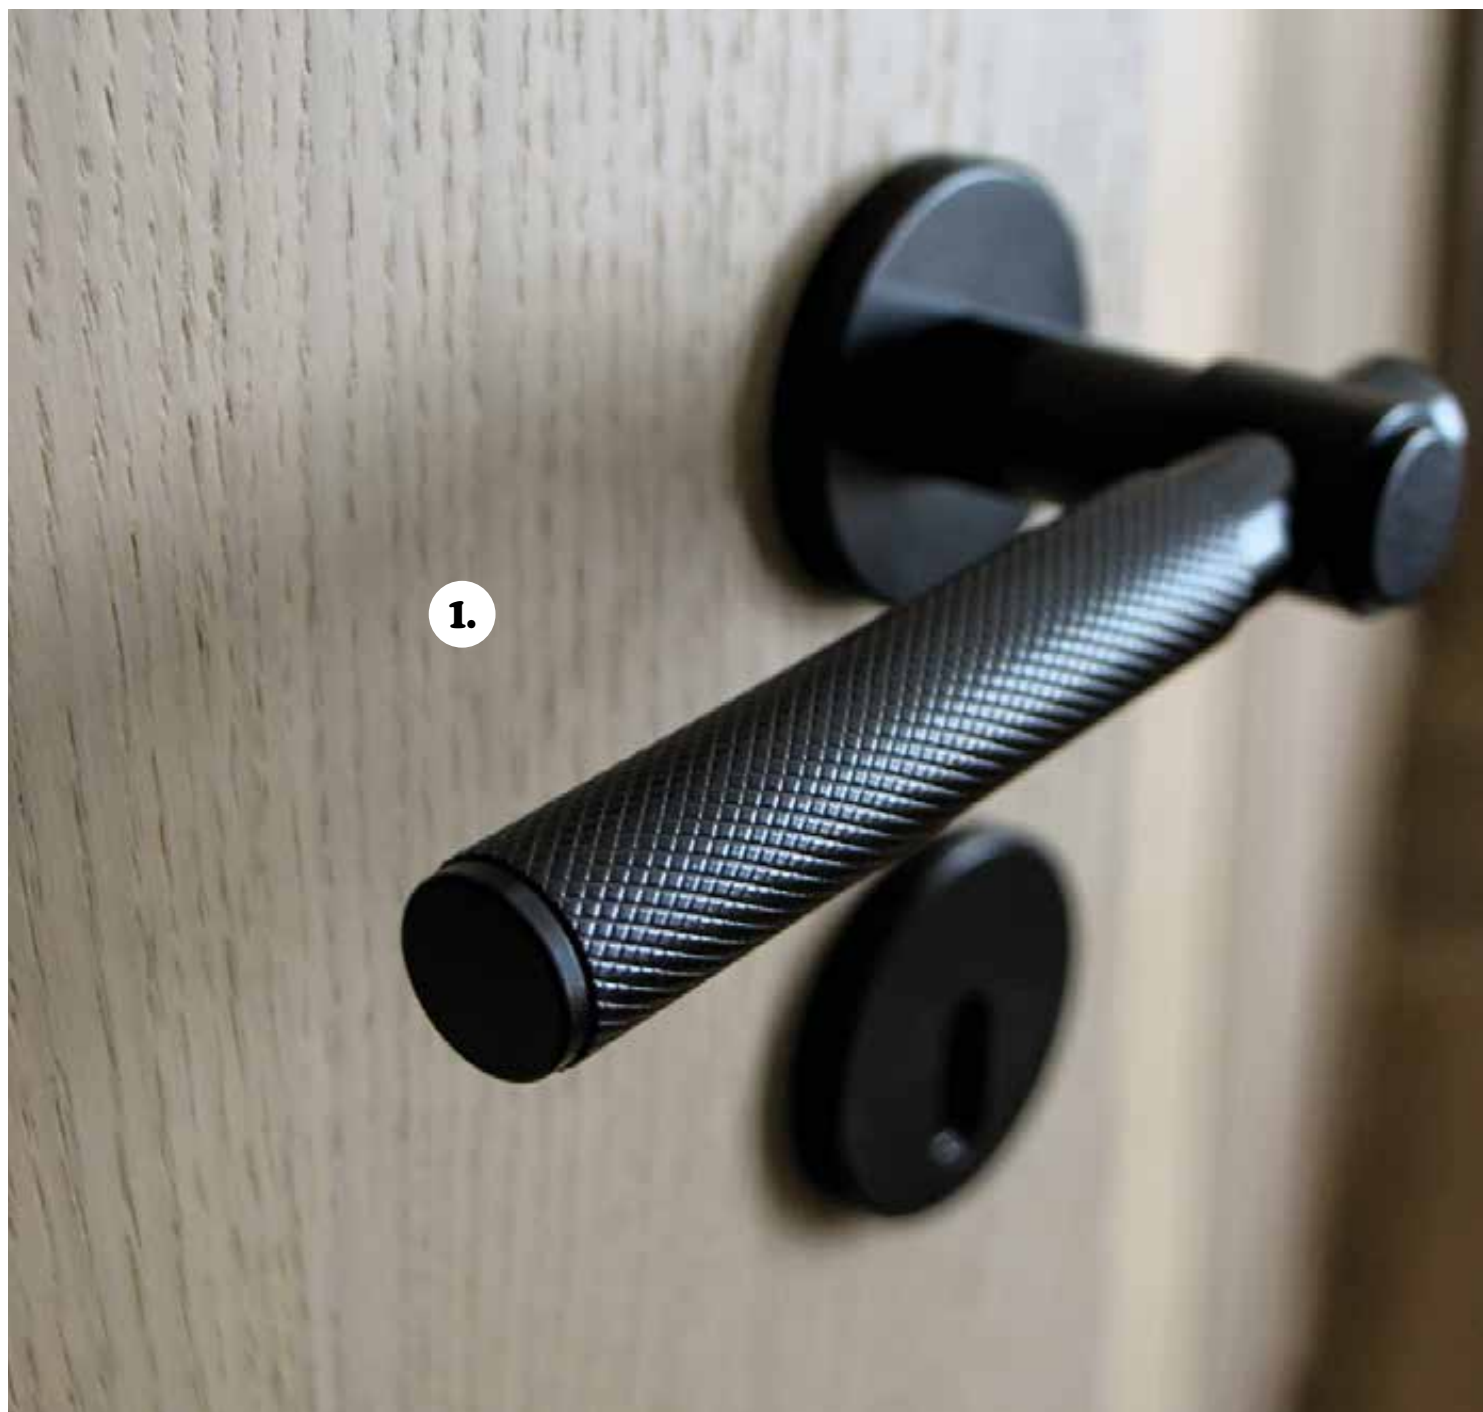

Colette

1. Poignée de porte et rosace : **noir pvd**
2. Poignée de porte : **bleu azur**
3. Poignée de porte : **lavande intense**

Finitions couleurs