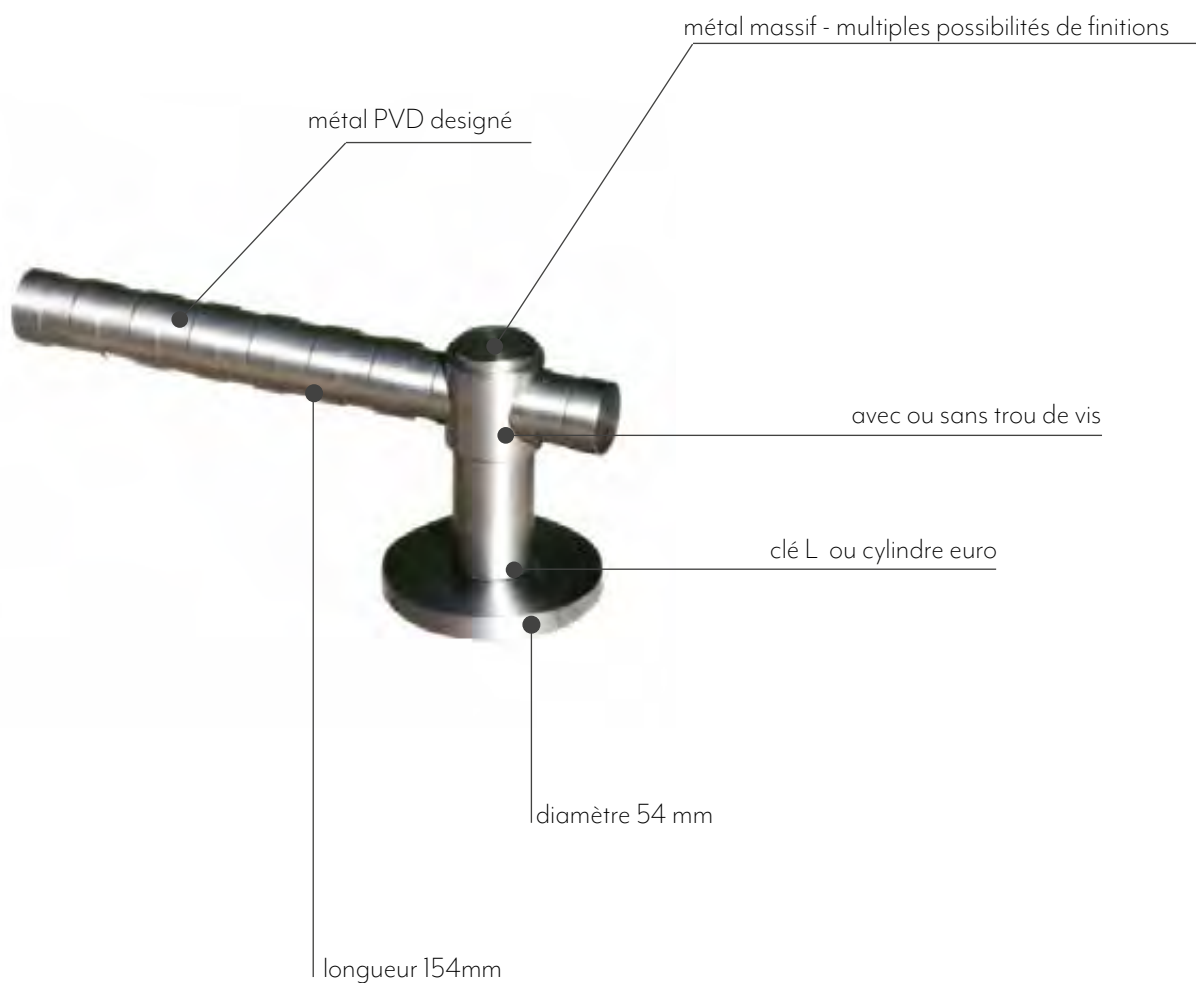

Poignée Olympe

Explorez notre collection de quincaillerie de porte Olympe, et découvrez une sélection exquise de poignées haut de gamme. Fabriquées avec soin en France à partir de métal recyclé, ces poignées incarnent l'harmonie parfaite entre qualité et durabilité, ajoutant une touche d'élégance à votre décoration d'intérieur.

Laissez-vous séduire par la finesse et le glamour de notre collection Olympe.