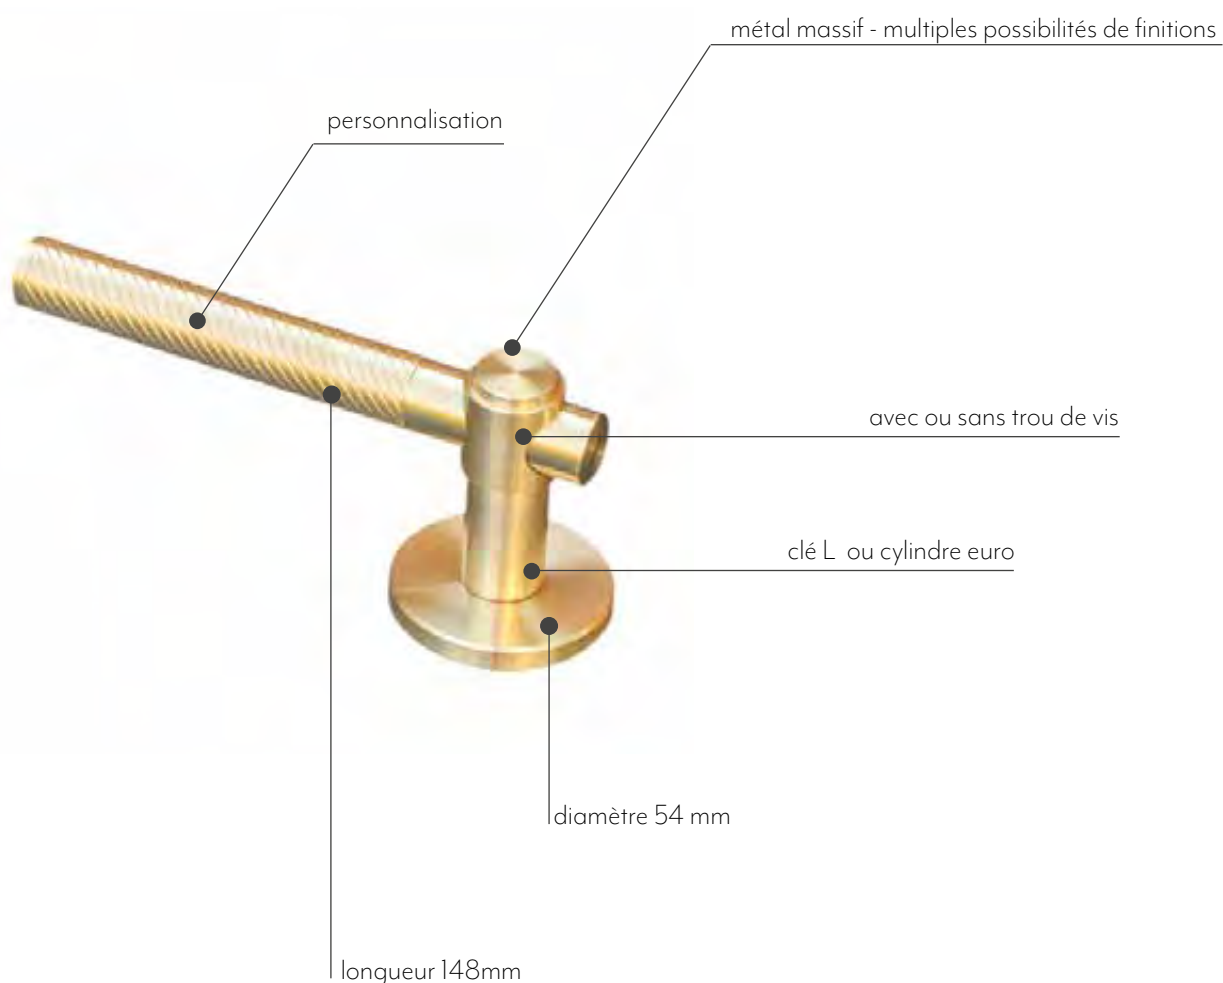

Poignée Colette

Découvrez la poignée de porte de notre collection Colette, conçue pour apporter une ambiance à la fois glamour et contemporaine à votre espace. Son design moderne et son aspect martelé ajoutent une touche d'élégance à toutes vos portes, rehaussant ainsi l'esthétique de votre intérieur.

Finitions couleurs

Finitions PVD

Poignée Brigitte

Plongez dans l'élégance intemporelle de l'Art Déco avec notre poignée de porte de la collection Brigitte. Inspirée des années 20, cette poignée incarne les lignes soignées et les détails raffinés de cette époque emblématique. Laissez-vous séduire par son style unique, ses arabesques et ses formes rondes des globes en verre dépoli qui apporteront une touche d'élégance et de légèreté à votre décoration intérieure. Découvrez notre poignée de porte de la collection Brigitte et laissez-vous transporter dans l'univers glamour de l'Art Déco, avec un choix qui allie style, qualité et facilité d'installation.

Brigitte

- 1. Poignée de porte : blanc hermine
- 2. Poignée de porte et interrupteur : blanc hermine et bleu azur
- 3. Poignée de porte : laiton pvd

Finitions couleurs

Finitions PVD

Poignée Jeanne

Découvrez la modernité de la quincaillerie de porte de notre gamme Jeanne. Conçue pour apporter une touche contemporaine à votre décoration d'intérieur, la quincaillerie de porte Jeanne se distingue par son audace et son esthétisme avant-gardiste. Chaque pièce de cette collection incarne l'innovation et l'originalité, offrant une expérience visuelle captivante. Les lignes épurées et les finitions impeccables reflètent un style moderne et équilibré. Transformez votre intérieur avec la quincaillerie de porte de la gamme Jeanne et plongez dans un univers contemporain où l'art et le design se rencontrent pour créer une ambiance unique.