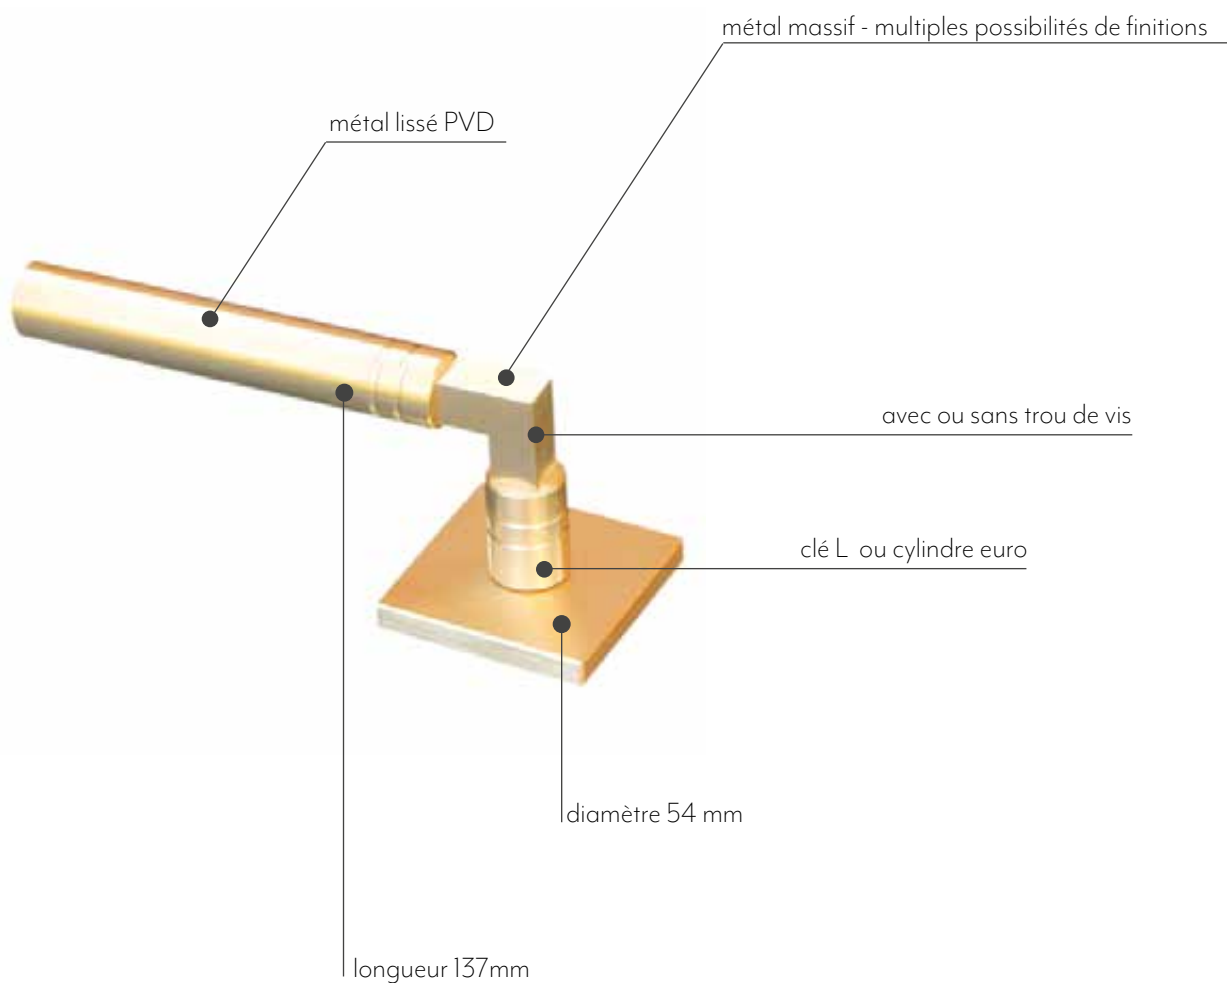

Finitions couleurs

Finitions PVD

Poignée Anne

Découvrez notre collection Anne, une gamme inspirée de l'architecture qui marie avec audace des formes arrondies et des lignes rectangulaires, créant ainsi un résultat saisissant. Fabriquée à partir de métal PVD recyclé, cette collection met en avant des lignes et des courbures minutieusement travaillées pour sublimer votre décoration d'intérieur et ajouter une touche d'élégance à votre espace de vie.