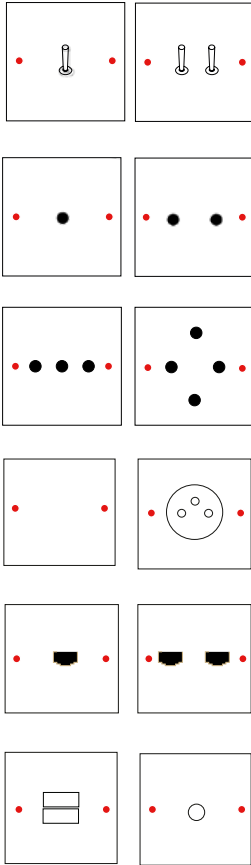

Sommaire

p.04*Introduction***p.06***Collection Gabrielle***p.12***Collection Simone***p.18***Collection Edith***p.20***Fonctionnalités***p.22***Liseuses Marie-Antoinette***p.24***Finitions***p.26***Poignée Colette***p.30***Poignée Colette***p.34***Poignée Jeanne***p.38***Poignée Olympe***p.42***Poignée Anne***p.46***Poignée Diana***p.50***Poignée Frida*

6. Interrupteur levier carré simple : love rose

7. Interrupteur levier carré simple : laiton pvd

8. Prise électrique carré simple : nickel pvd

9. Interrupteur levier carré simple : brossé pvd

Caractéristiques

Mécanismes de commande

- En 4 tailles : 80x80 mm, double 80x151 mm, triple 80x222 mm, quadruple 80 x 293 mm
- Positionnement vertical ou horizontal
- Bouton-poussoir à contact sec compatibles KNX ou domotique
- Interfaces KNX disponibles
- LED en option
- Prises de courant aux standards internationaux
- Nombreux mécanismes disponibles (USB, HDMI, RJ45, thermostat, détecteur etc.)
- Connectique automatique par défaut, à vis sur demande
- Canon rond
- Levier goutte d'eau (Alto) ou bouton poussoir (Lento)

Levier ALTO

Bouton LENTO

Finitions couleurs

Finitions PVD

Exemples de combinaisons avec vis :

Carré

Double

Triple