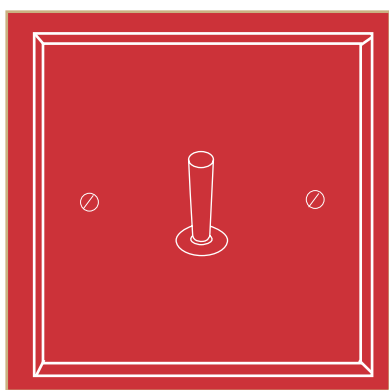

Collection Gabrielle

Découvrez dès maintenant le haut de gamme en couleur avec notre collection Gabrielle. Cette gamme d'appareillages électriques, conçue avec soin en matière métallique PVD recyclé dans le Sud de la France, vous offre des pièces au design exceptionnel qui s'intègrent parfaitement à la décoration de votre projet.

Chez Madame STEEL, nous vous proposons des interrupteurs et des prises tendance qui s'adaptent à tous les styles architecturaux et à tous les types d'intérieurs, garantissant ainsi un style glamour et pop à votre décoration. Redéfinissez le style de votre espace de vie et laissez-vous séduire par la magie de la collection Gabrielle pour apportez une touche de finition parfaite à votre "chez vous".

BORDS CHANFREINÉS

Métal massif - 5mm épaisseur

Principaux formats (en mm) :

Carré : 80x80

Double : 80 x 151

Triple : 80 x 222

Quadruple : 80 x 293

Combinaisons de mécanismes possibles