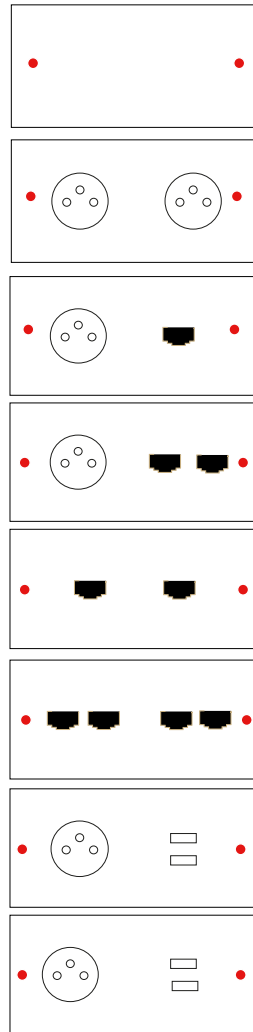

Exemples de combinaisons avec vis :

Double