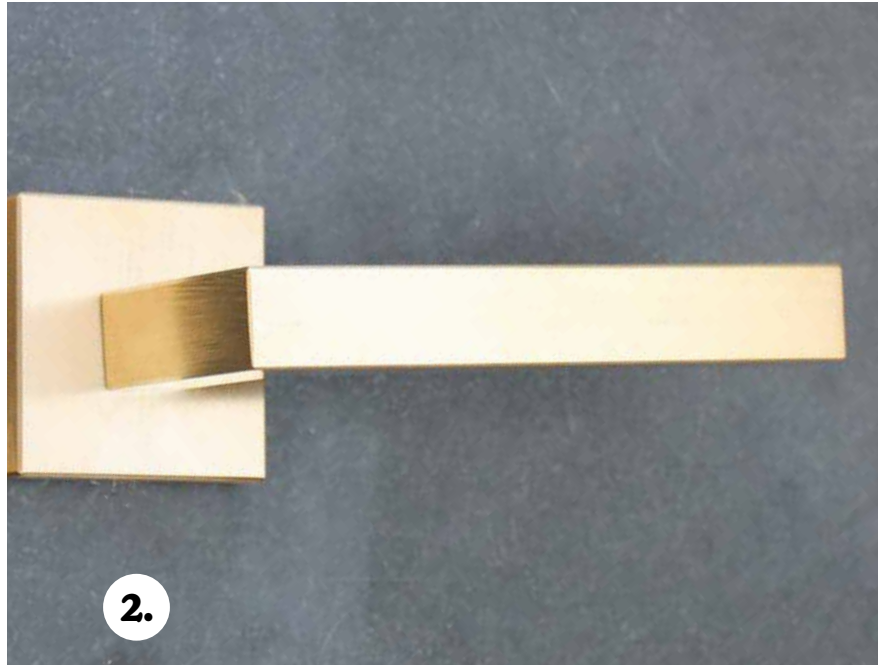

Finitions PVD