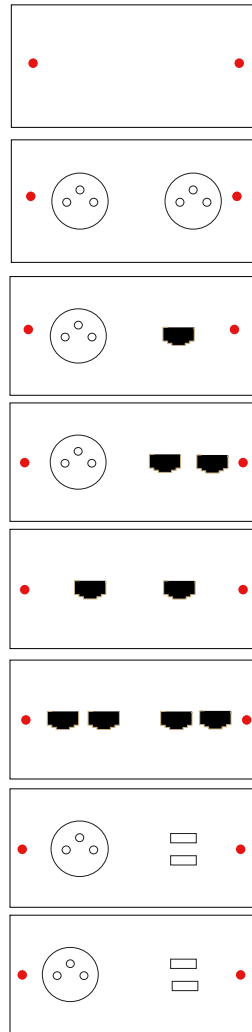

BORDS CHANFREINÉS

Métal massif - 5mm épaisseur

Principaux formats (en mm) :

Carré : 80x80

Double : 80 x 151

Triple : 80 x 222

Quadruple : 80 x 293

Combinaisons de mécanismes possibles

Mécanismes de commande

- En 4 tailles : 80x80 mm, double 80x151 mm, triple 80x222 mm, quadruple 80 x 293 mm
- Positionnement vertical ou horizontal
- Bouton-poussoir à contact sec compatibles KNX ou domotique
- Interfaces KNX disponibles
- LED en option
- Prises de courant aux standards internationaux
- Nombreux mécanismes disponibles (USB, HDMI, RJ45, thermostat, détecteur etc.)
- Connectique automatique par défaut, à vis sur demande
- Canon rond
- Levier goutte d'eau (Alto) ou bouton poussoir (Lento)

Levier ALTO

Bouton LENTO

Finitions couleurs

Finitions PVD

Exemples de combinaisons avec vis :

Carré

Double

Triple

BORDS DROITS

Métal massif - 5mm épaisseur

Principaux formats (en mm) :

Carré : 80x80

Double : 80 x 151

Triple : 80 x 222

Quadruple : 80 x 293

Combinaisons de mécanismes possibles