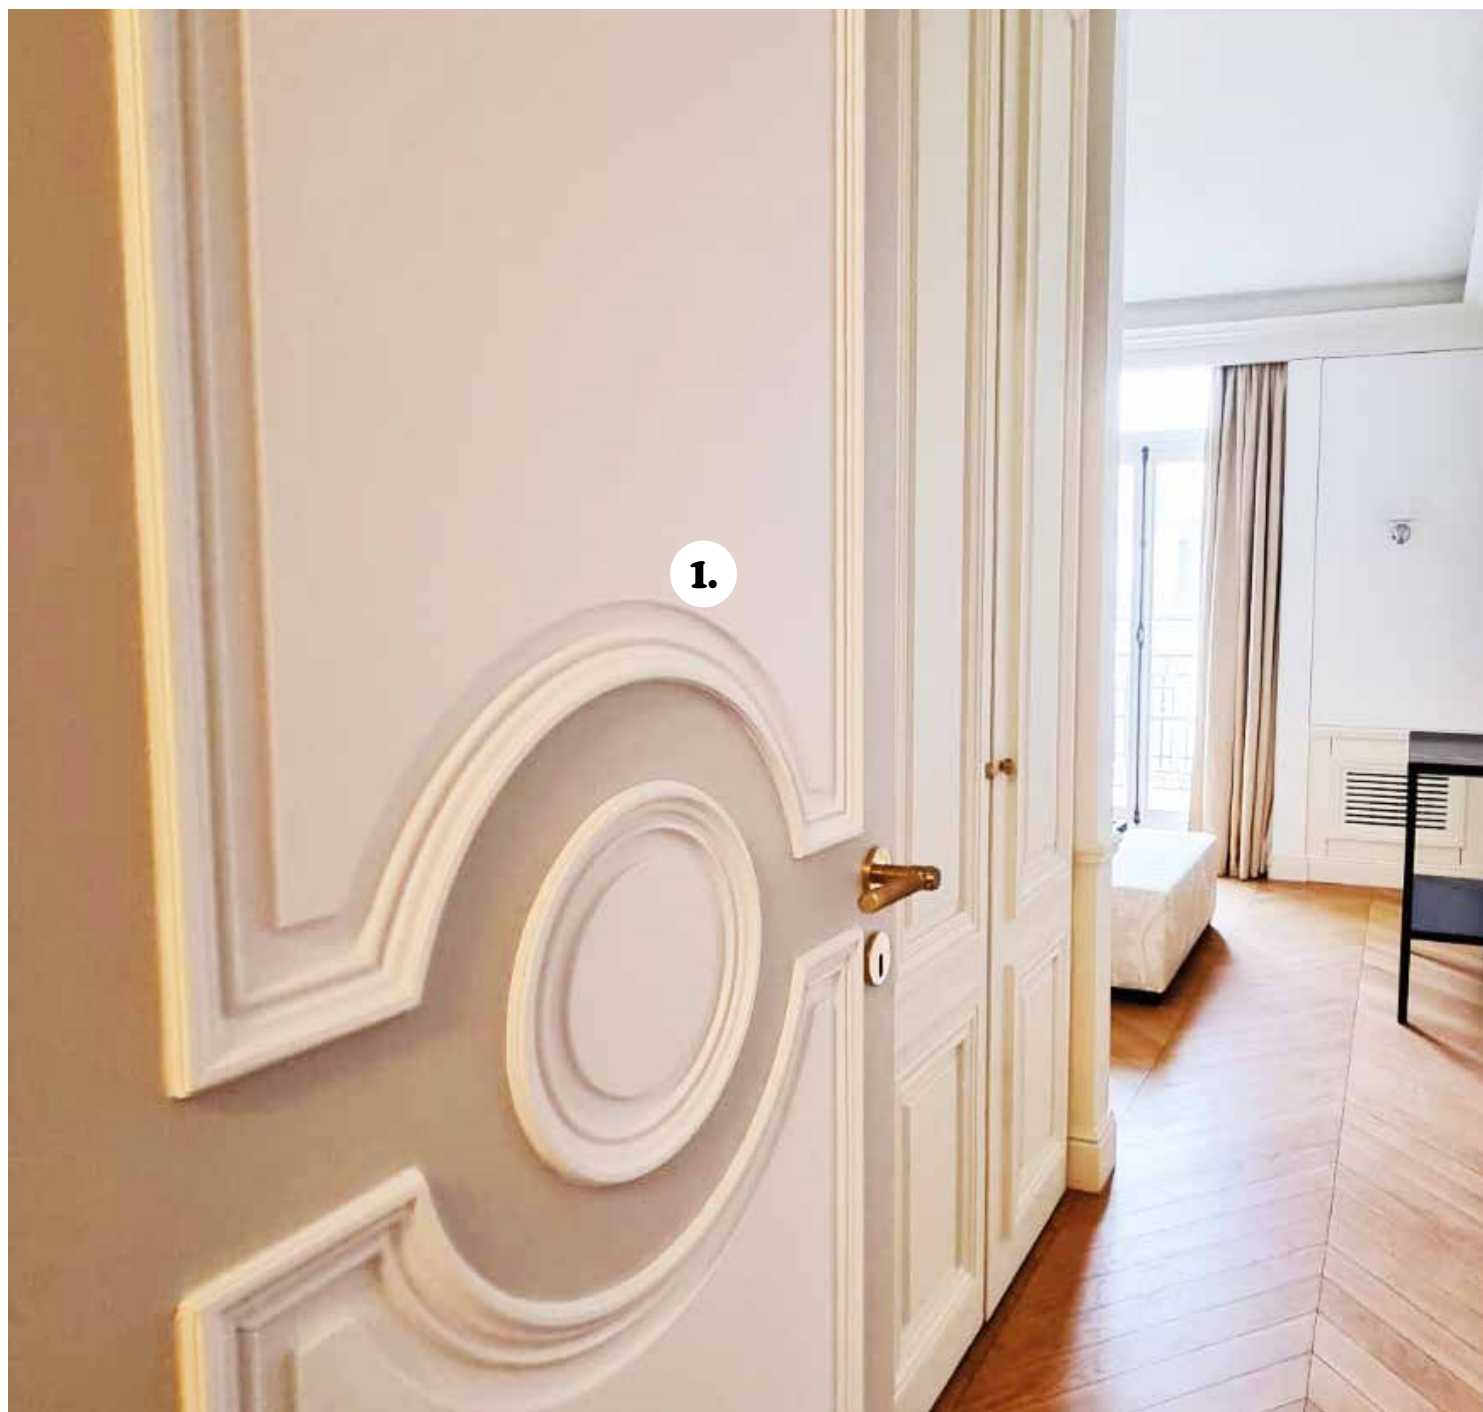

Diana

1. Poignée de porte : laiton antique pvd
2. Poignée de porte : inox pvd
3. Extrait poignée de porte : blanc hermine

Finitions couleurs