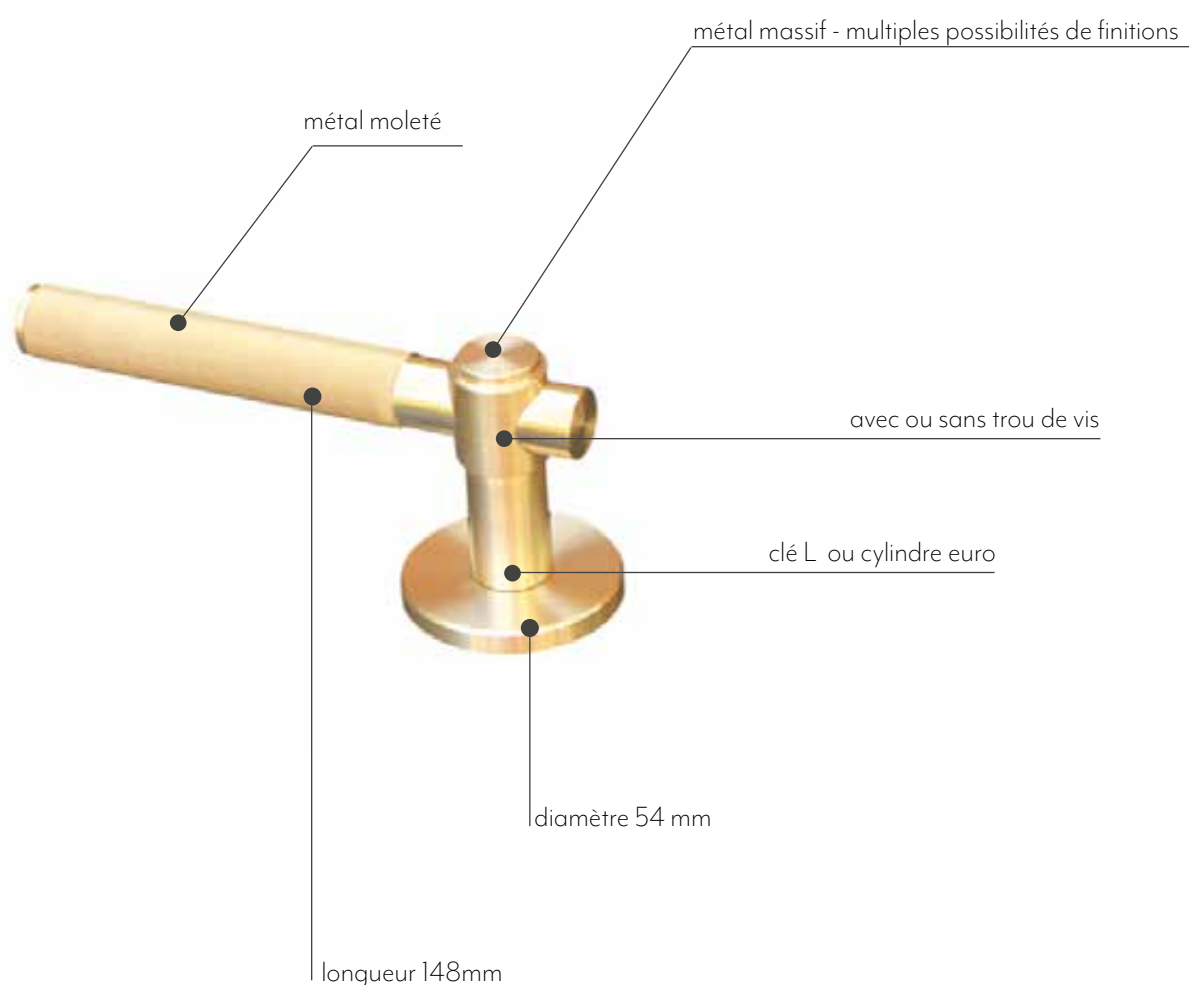

Poignée Colette

Découvrez la poignée de porte de notre collection Colette, conçue pour apporter une ambiance à la fois glamour et contemporaine à votre espace. Son design moderne et son aspect martelé ajoutent une touche d'élégance à toutes vos portes, rehaussant ainsi l'esthétique de votre intérieur.

Disponible dans toutes nos finitions haut de gamme, allant du blanc paillette au noir pvd, elle vous permettra de choisir celle qui s'accorde parfaitement avec votre style et votre décoration.