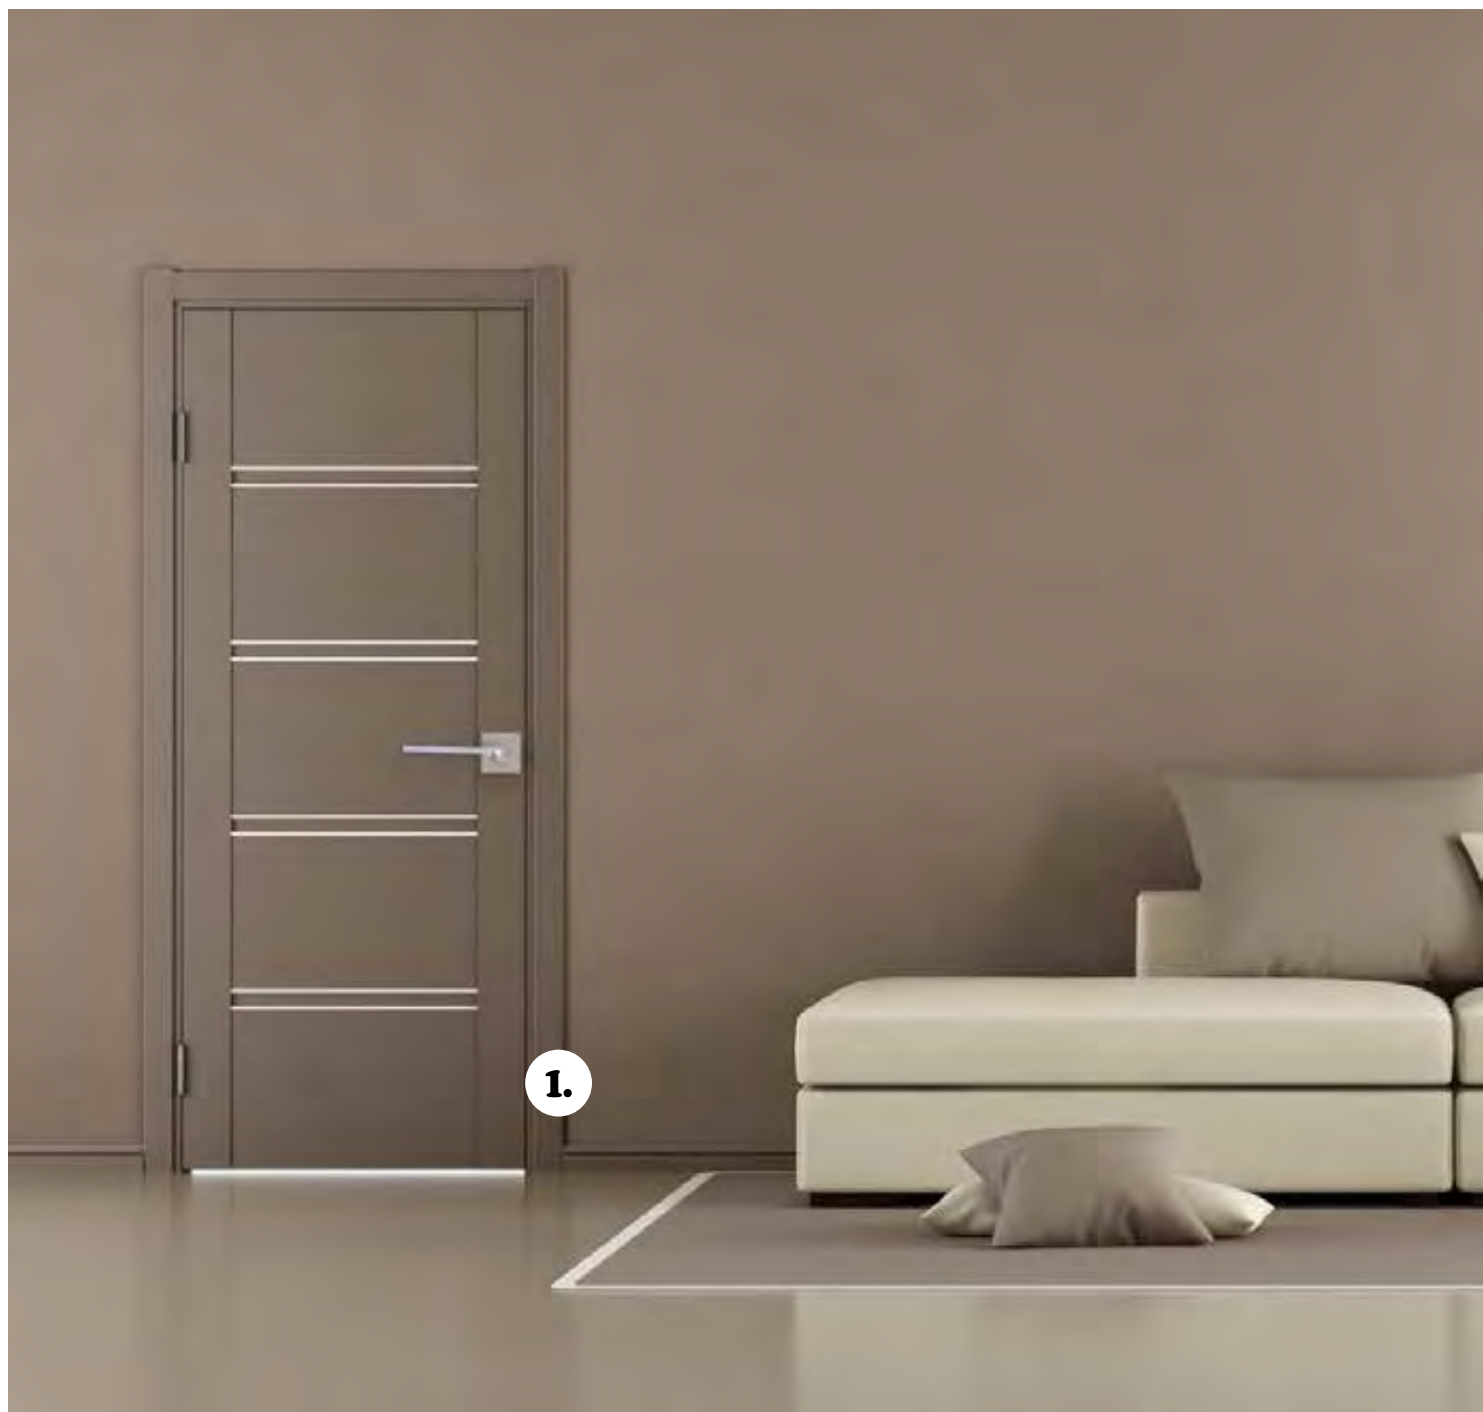

métal massif - multiples possibilités de finitions

personnalisation

avec ou sans trou de vis

clé L ou cylindre euro

diamètre 54 mm

longueur 137mm

Frida

1. Poignée de porte : brossé pvd
2. Poignée de porte : black glitter
3. Poignée de porte : black glitter