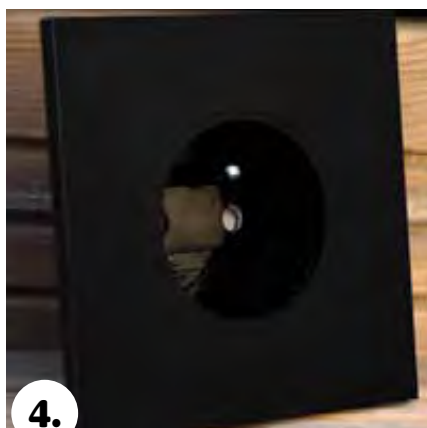

1.

2.

3.

4.

5.

6.

7.

8.

9.

Simone

1. Interrupteur levier carré simple : vert pinède
2. Prise électrique carré simple : orange gourmand
3. Prise électrique carré simple : vert pinède
4. Prise électrique carré simple : noir pvd

5. Prise électrique carré simple : laiton antique pvd
6. Prise électrique carré simple : brossé pvd
7. Triple levier carré simple : laiton antique pvd
8. Prise électrique carré simple : champagne pvd
9. Interrupteur levier carré simple : laiton pvd