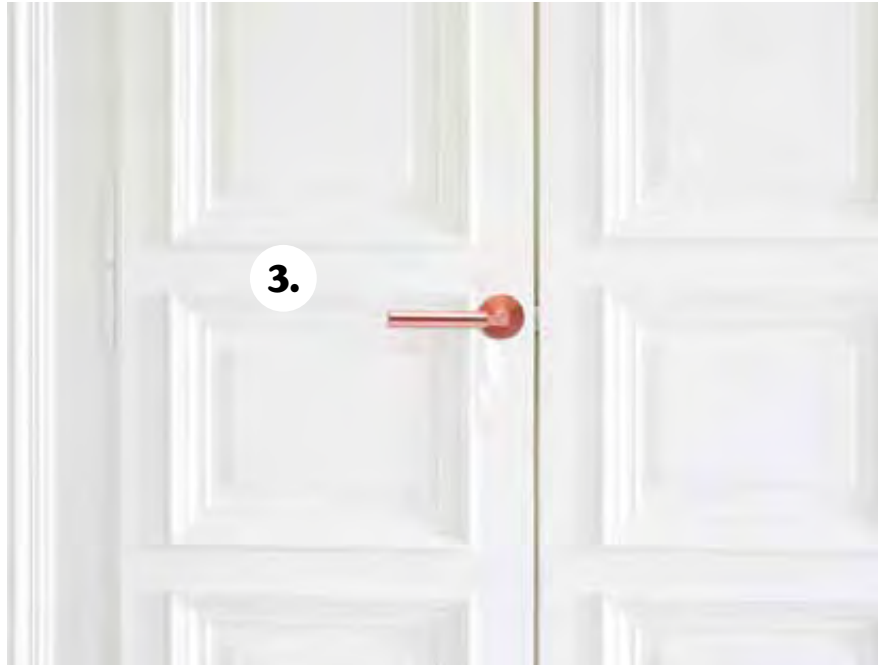

Finitions PVD