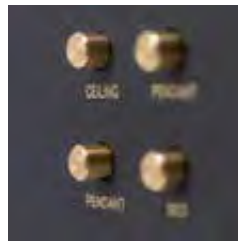

Bouton LENTO