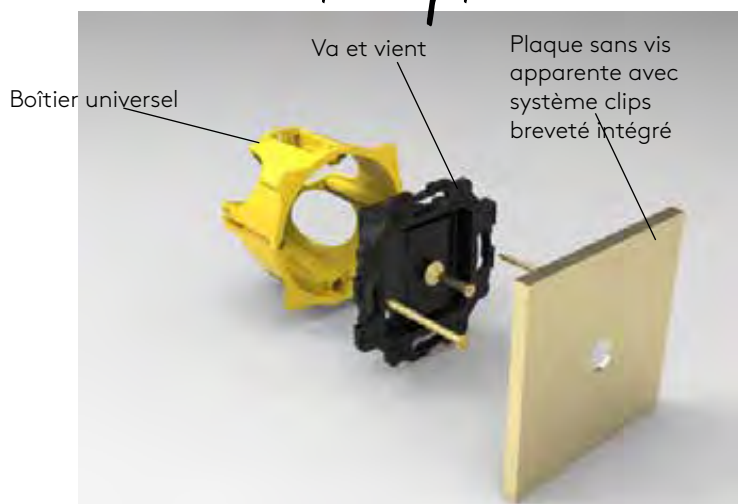

Nos Finitions

classique PVD

interrupteur