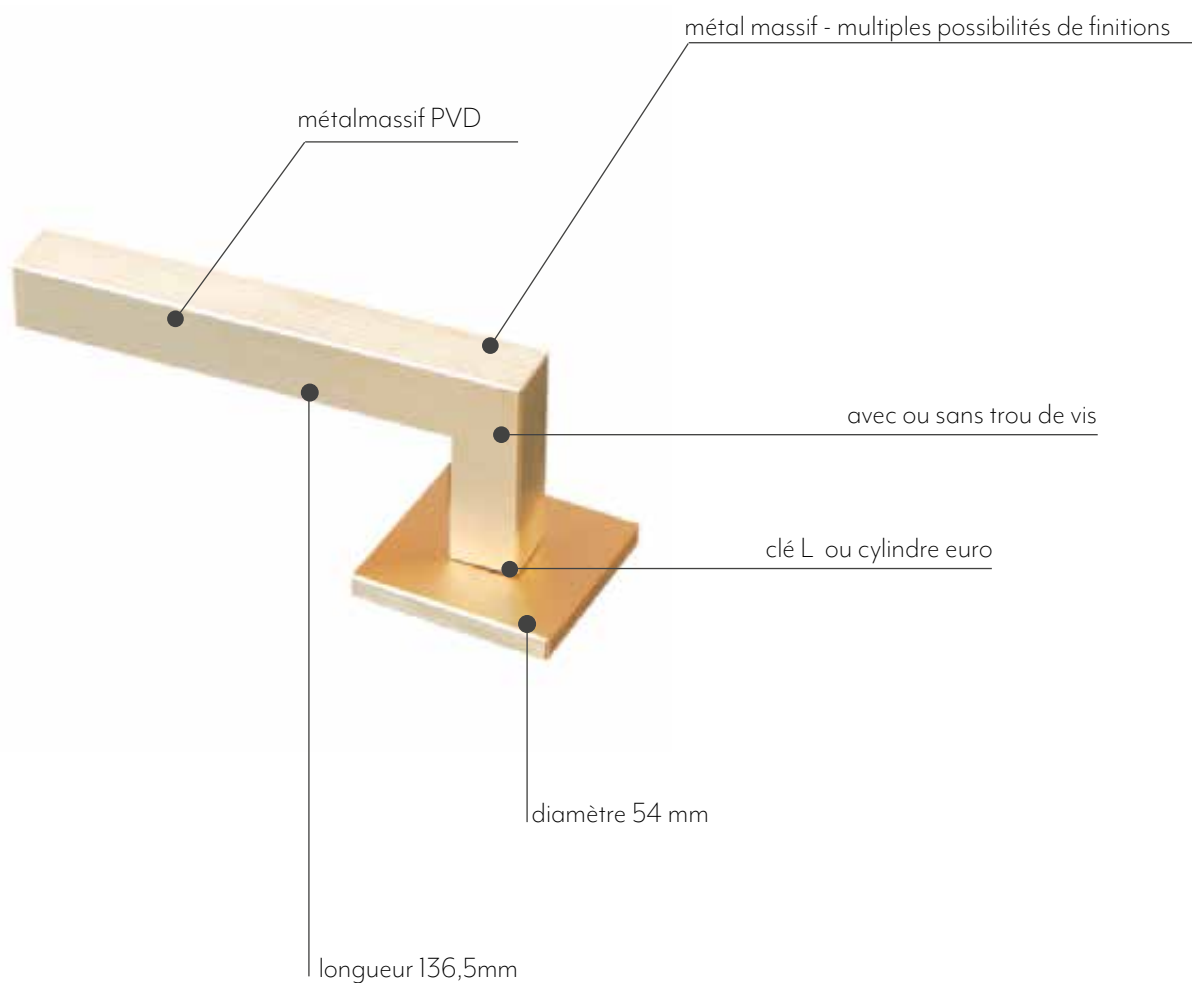

Finitions couleurs

Finitions PVD

Poignée Brigitte

Plongez dans l'élégance intemporelle de l'Art Déco avec notre poignée de porte de la collection Brigitte. Inspirée des années 20, cette poignée incarne les lignes soignées et les détails raffinés de cette époque emblématique. Laissez-vous séduire par son style unique, ses arabesques et ses formes rondes des globes en verre dépoli qui apporteront une touche d'élégance et de légèreté à votre décoration intérieure. Découvrez notre poignée de porte de la collection Brigitte et laissez-vous transporter dans l'univers glamour de l'Art Déco, avec un choix qui allie style, qualité et facilité d'installation.

Brigitte

- 1. Poignée de porte : blanc hermine
- 2. Poignée de porte et interrupteur : blanc hermine et bleu azur
- 3. Poignée de porte : laiton pvd

Finitions couleurs

Finitions PVD

Poignée Jeanne

Découvrez la modernité de la quincaillerie de porte de notre gamme Jeanne. Conçue pour apporter une touche contemporaine à votre décoration d'intérieur, la quincaillerie de porte Jeanne se distingue par son audace et son esthétisme avant-gardiste. Chaque pièce de cette collection incarne l'innovation et l'originalité, offrant une expérience visuelle captivante. Les lignes épurées et les finitions impeccables reflètent un style moderne et équilibré. Transformez votre intérieur avec la quincaillerie de porte de la gamme Jeanne et plongez dans un univers contemporain où l'art et le design se rencontrent pour créer une ambiance unique.