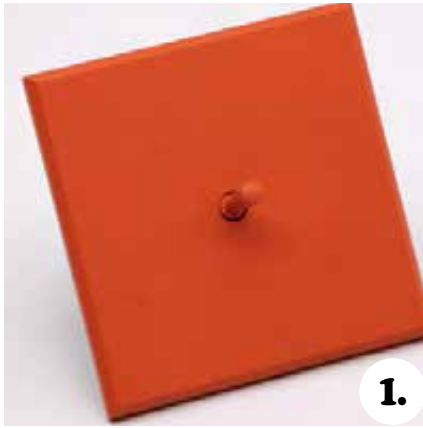

BORDS CHANFREINÉS

Métal massif - 5mm épaisseur

Principaux formats (en mm) :

Carré : 80x80

Double : 80 x 151

Triple : 80 x 222

Quadruple : 80 x 293

Combinaisons de mécanismes possibles