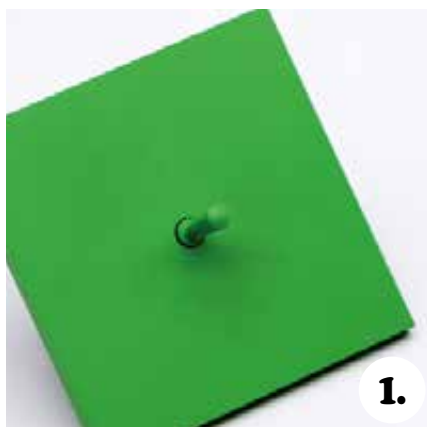

BORDS DROITS

Métal massif - 5mm épaisseur

Principaux formats (en mm) :

Carré : 80x80

Double : 80 x 151

Triple : 80 x 222

Quadruple : 80 x 293

Combinaisons de mécanismes possibles