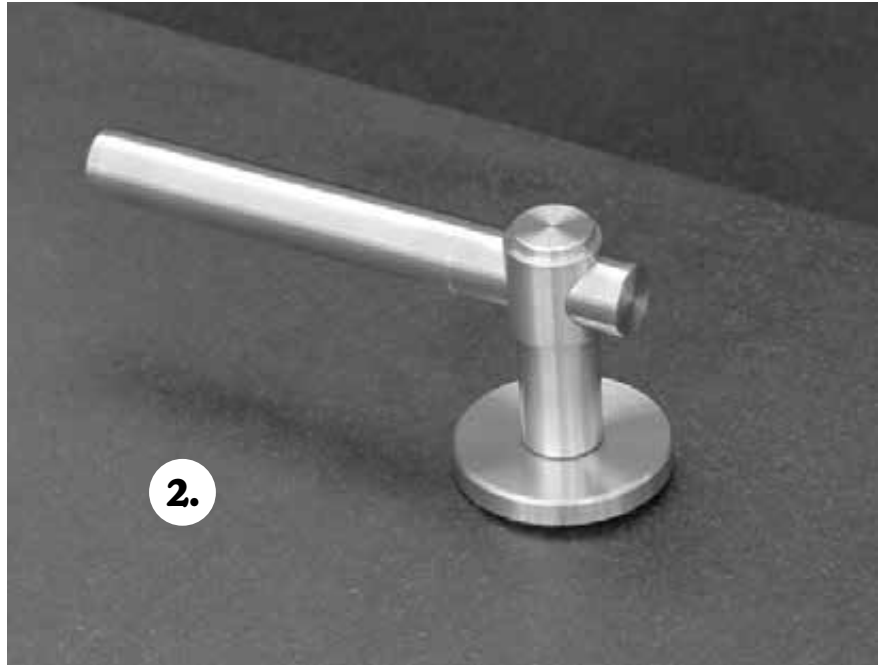

Finitions PVD