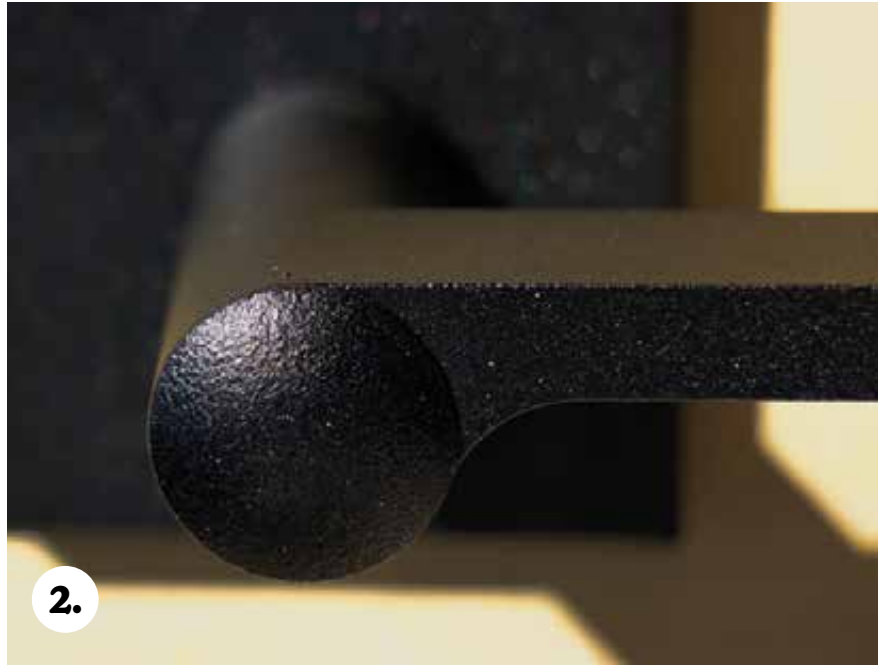

Finitions PVD