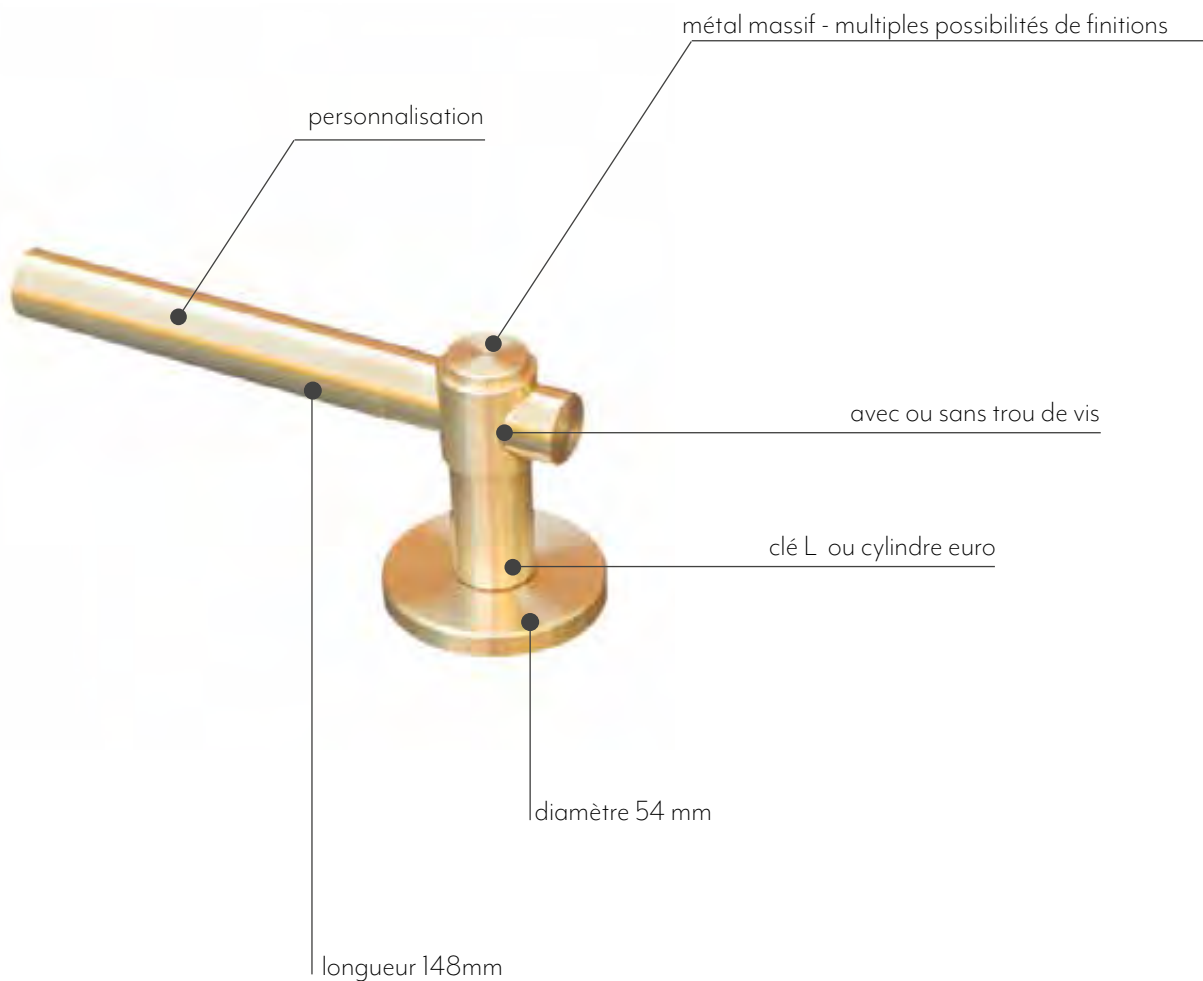

Anne

1. **Prise électrique** : finition lavande intense
2. **Poignée de porte** : jaune menton
3. **Poignée de porte** : cuivre pvd
4. **Poignée de porte** : jaune menton

Finitions couleurs

Finitions PVD

Poignée Diana

Nos poignées de porte haut de gamme de la collection Diana, apportent une élégance sobre à votre intérieur. Avec leur design épuré et minimaliste, ces poignées incarnent la simplicité dans sa forme la plus authentique. Nous vous offrons également un large éventail de finitions haut de gamme, vous permettant de choisir celle qui s'accorde parfaitement au style de votre intérieur. Laissez-vous séduire par la sophistication intemporelle de notre collection Diana.