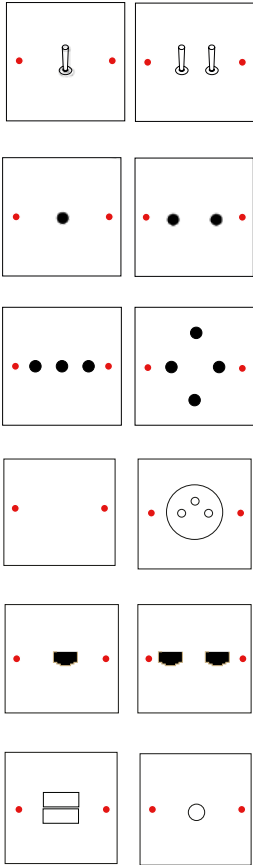

Exemples de combinaisons avec vis :

Carré