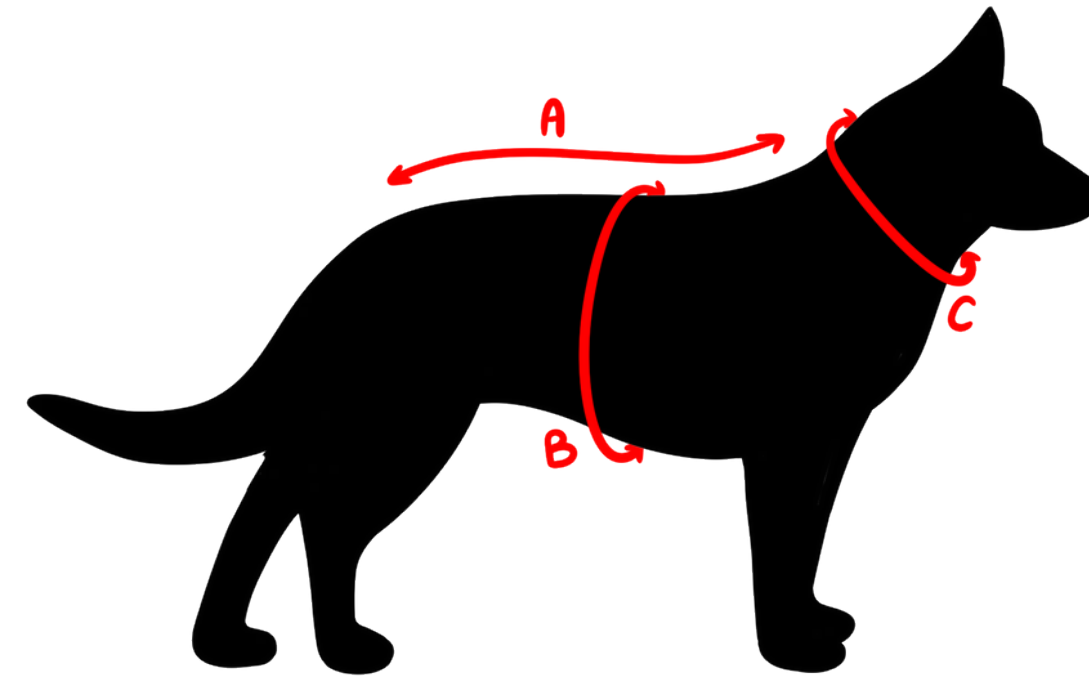

LE GUIDE DES TAILLES

flotte.
x
Bandit

IMPERMÉABLE <i>cm</i>	XS	S	M	L
Dos	30	40	50	65
Cou	34	42	50	58
Poitrine	46	58	72	84

DOUDOUNE <i>cm</i>	XS	S	M	L
Dos	25	35	45	60
Cou	32	41	50	58
Poitrine	46	58	72	84