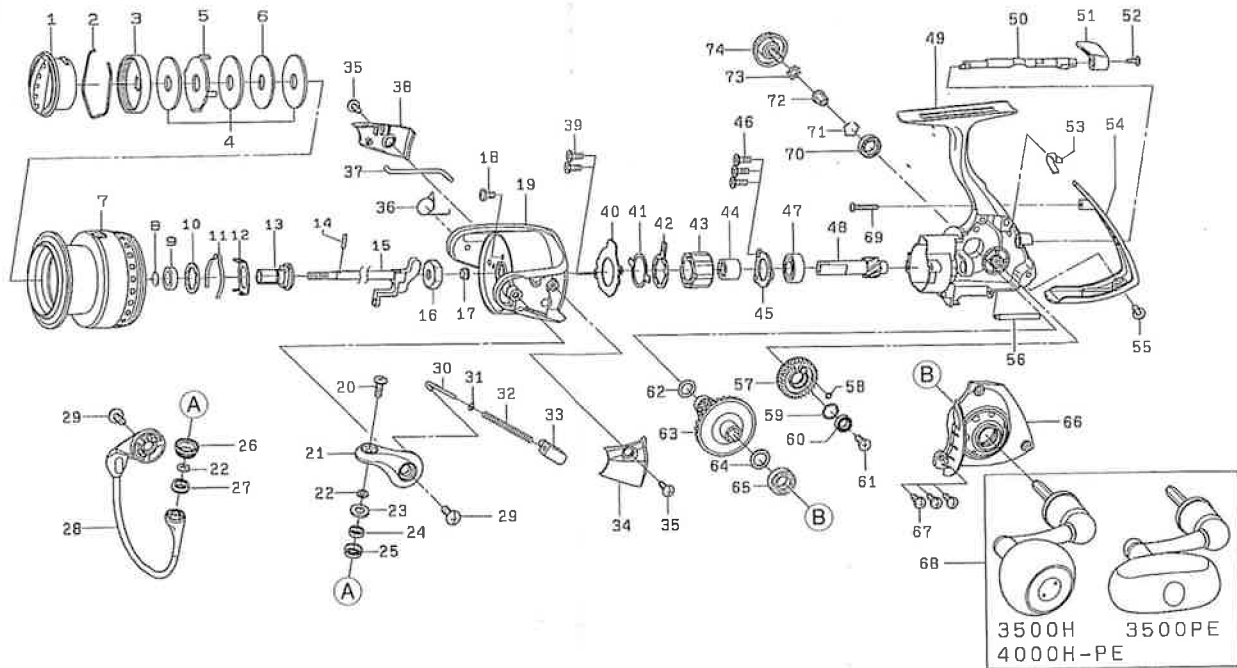

SEAGATE LIGHT

SEAGATE LIGHT

No.	部品名	No.	部品名	No.	部品名	No.	部品名	No.	部品名
1	ドラックノブ	14	スプールメタル	27	ローラー	53	ストッパ-カムSP	66	ホ-テイカバ-
2	ドラックリンク	15	メインシャフト	28	ハ-ル	54	リヤ-キヤップ	67	ホ-テイカバ--SC
3	ドラックラッチ	16	ロータナット	29	ア-ムバル-SC	55	リヤ-キヤップ SC(A)	68	ハンドル
4	ドラックW	17	ロータナットカラ	30	ア-ムバル-シャフト	56	オシレ-ティングキ-ホ-	69	リヤ-キヤップ SC(B)
5	ドラックリアW	18	ロータナットSC	31	ア-ムバル-シャフトW	57	オシレ-ティングキ-ホ-	70	ドライブホ-ルA'アリンク'(B)
6	ドラックデスクW	19	ロータ	32	ア-ムバル-シャフトSP	58	オシレ-ティングキ-ホ-Oリンク'	71	ドライブA'アリンク'(B)リンク
7	スプール(2-7)	20	ロータ-SC	33	ア-ムバル-シャフトSPホ-ルタ-	59	オシレ-ティングキ-ホ-W	72	ハンドルカラ-
8	メタルカラーリング	21	ア-ムバル-	34	ア-ムバル-カバ-	60	オシレ-ティングキ-ホ-ルA'アリンク'	73	ハンドルSC-W
9	メタルカラー	22	ロータ-W	35	カバ-SC	61	オシレ-ティングキ-ホ-SC	74	ハンドルSC
10	スプールW	23	ロータ-バック	36	ハ-ルロックシャフトSP	62	ドライブキ-ホ-Oリンク'		
11	クリックリフSP	24	ローホ-ルA'アリンク'	37	ハ-ルロックシャフト	63	ドライブキ-ホ-		
12	クリックホルダ-	25	ローホ-ア'アリンク'カラ-	38	ハ-ルホ-ルタ-	64	ドライブキ-ホ-W		
13	スプールメタル	26	ライノロー	39	A'アリンク'リテイア-SC	65	ストッパ-レバ-SC		

※調整 その他の理由により、展開図、部品表内容が製品と一致しない場合がありますので、あらかじめご了承ください。