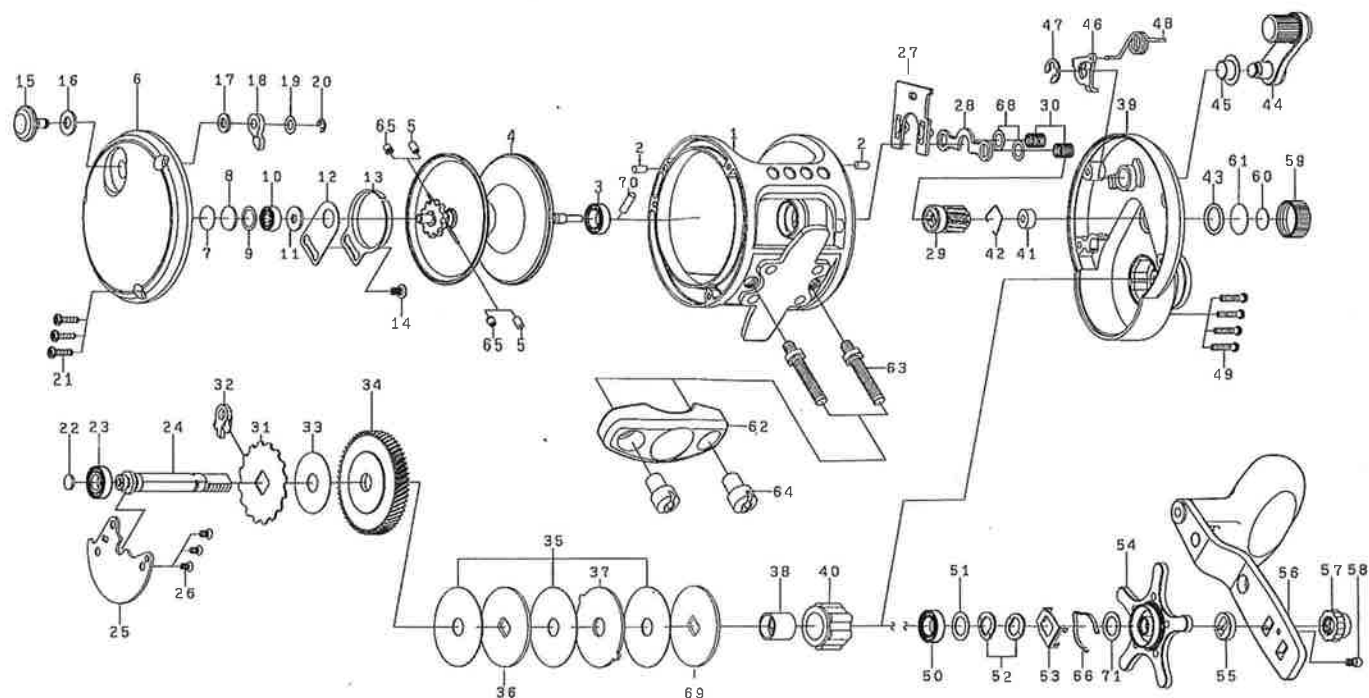

MULTIPLYING REEL

SALTIST BG20H·BG30H

Key No.	Parts No.	Parts Name	Désignation des pièces	Key No.	Parts No.	Parts Name	Désignation des pièces
1	6E660001	Frame assembly	Bâti	42	6F032201	Bushing retainer	Arrêt de palier
2	6G211701	Pin	Clavette	43	6B055201	"O" ring	Anneau torique
3	6G427201	Ball bearing (A)	Roulement à billes (A)	44	6E623603	Clutch lever	Levier d'embrayage
5	6B352701	Brake collar (A)	Collier de frein (A)	45	6E625401	Clutch lever collar	Collier de levier d'embrayage
6	6E622302	Left side plate	Flasque gauche	46	6E626701	Clutch cam	Came d'embrayage
7	6G276300	Bearing washer (A)	Rondelle de roulement à billes (A)	47	63207601	Clutch cam lock washer	Rondelle du came d'embrayage
8	6G212401	Bearing washer (B)	Rondelle de roulement à billes (B)	48	6E625501	Clutch cam spring	Ressort de came d'embrayage
9	6F956702	Bearing washer (C)	Rondelle de roulement à billes (C)	49	6E634302	Right side plate screw	Vis de flasque droit
10	6G427701	Ball bearing (B)	Roulement à billes (B)	50	6G523403	Ball bearing (D)	Roulement à billes (D)
11	6E610501	Bearing washer (D)	Rondelle de roulement à billes (D)	51	6E608901	Bearing washer (E)	Rondelle de roulement à billes (E)
12	6E625601	Click spring retainer	Clips du ressort du cliquet	52	6E253501	Drag spring washer	Rondelle du ressort de frein
13	6E624601	Click spring	Ressort de cliquet	53	6G588601	Bearing washer (F)	Rondelle de roulement à billes (F)
14	63517701	Click spring screw	Vis de ressort du cliquet	54	6E623804	Star drag	Frein étoile
15	6E624701	Click button	Bouton de cliquet	55	6E605101	Spacing sleeve	Manchon
16	6E617301	Click button washer (A)	Rondelle du bouton de cliquet (A)	56	6E660801	Handle assembly	Manivelle
17	6E617401	Click button washer (B)	Rondelle du bouton de cliquet (B)	57	6G220301	Handle nut	Ecrou de manivelle
18	6E624801	Click pawl	Cliquet	58	6G218201	Handle nut screw	Vis d'ecrou de manivelle
19	63731600	Click button washer (C)	Rondelle du bouton de cliquet (C)	59	6E610901	Cast control cap	Chapeau de réglage de tension
20	63201402	Click pawl retainer	Clips du cliquet	60	6B175503	Spacer (A)	Rondelle de chapeau de réglage (A)
21	6E627203	Left side plate screw	Vis de flasque gauche	61	63757501	Spacer (B)	Rondelle de chapeau de réglage (B)
22	6F733501	Drive shaft washer	Rondelle d'axe de roue de commande	62	6E624402	Rod clamp	Bride de fixation
23	6G279601	Ball bearing (C)	Roulement à billes (C)	63	6E624501	Clamp bolt	Vis de bride
24	6E660501	Drive shaft	Axe de la roue de commande	64	6E626101	Clamp nut	Ecrou de vis de bride
25	6E622601	Drive shaft retainer	Verrou d'arbre de commande	65	6B352801	Brake collar (B)	Collier de frein (B)
26	6G212901	Drive shaft retainer screw	Vis de verrou d'arbre de commande	66	6F032401	Click leaf spring	Ressort de cliquet
27	6E622702	Yoke plate	Plaque du joug	68	6E615101	Yoke washer	Rondelle de joug de débrayage
28	6E624901	Yoke	Joug de débrayage	69	6E627301	Key washer	Rondelle fixe
29	6E660601	Pinion gear	Pignon	70	6E660401	Spool pin	Clavette de bobine
30	6F935201	Yoke spring	Ressort de joug	71	6G694201	Star drag washer	Rondelle de frein étoile
31	6E625001	Anti-reverse ratchet	Rochet anti-retour	3, 4, 70	6E660201	Spool assembly	Bobine complète
32	6E489001	Anti-reverse pawl	Cliquet anti-retour				
33	6E625101	Drag washer (A)	Rondelle de frein (A)				
34	6E622901	Drive gear	Roue de commande				
35	6E623003	Drag washer (B)	Rondelle de frein (B)				
36	6E623101	Key washer	Rondelle fixe				
37	6E623201	Eared washer	Rondelle à oreilles				
38	6E610701	Collar	Collier				
39	6E662201	Right side plate	Flasque droit				
40	6F552703	Handle metal	Douille de manivelle				
41	6E608801	Bushing	Palier				