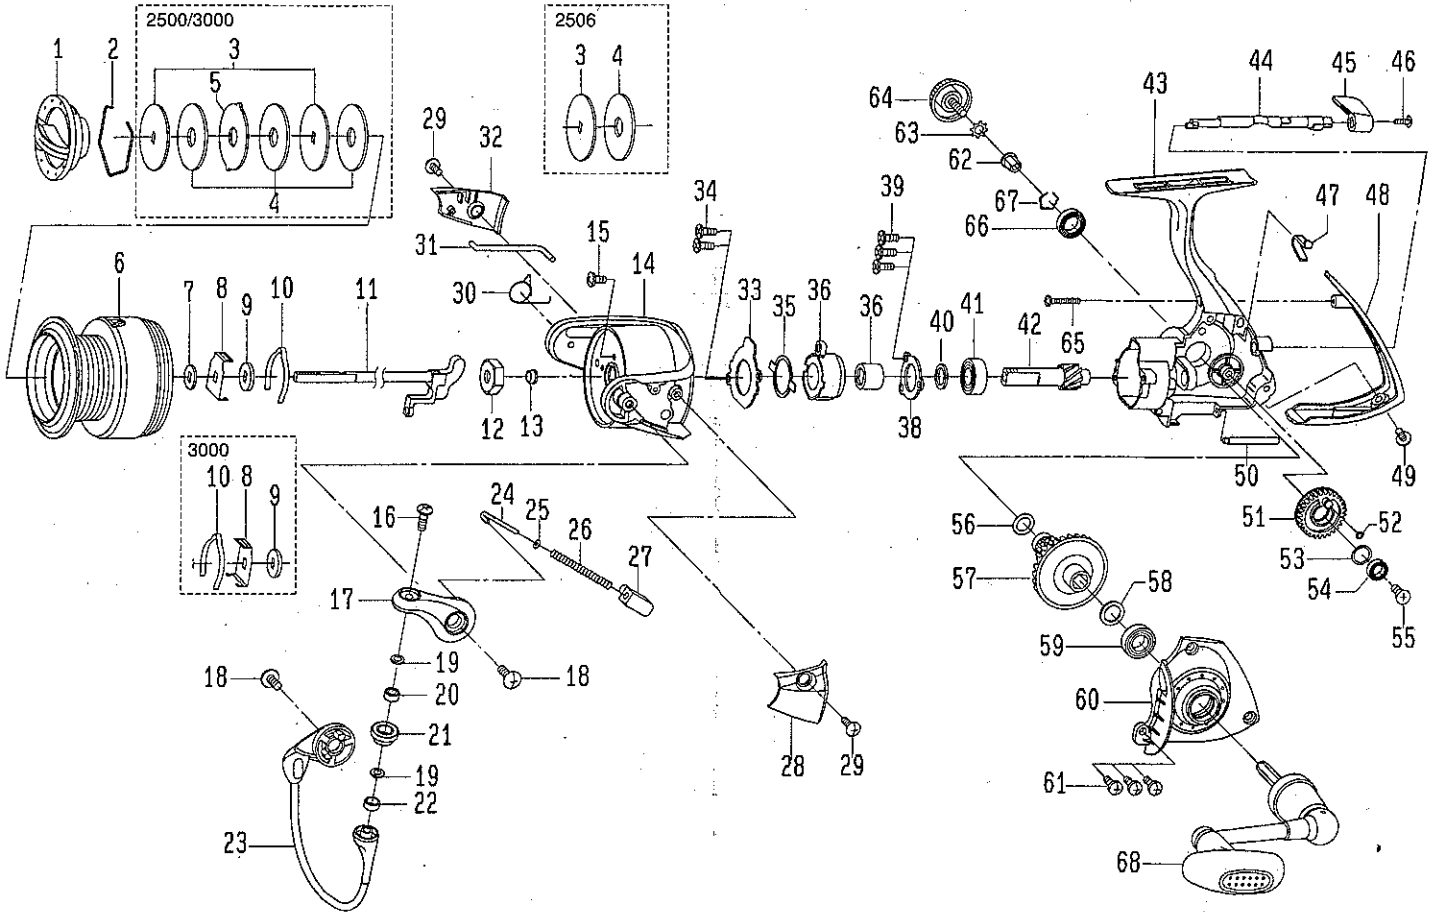

REVROS 2500/3000/2506

●部品表

※2500/3000は出荷時右ハンドルです。

●部品表

REVROS 2500/3000/2506

No.	部品名	No.	部品名	No.	部品名	No.	部品名
1	ドラッグノブ	19	ロー-W	37	クラッチリング	55	オILER-テイングギヤ-SC
2	ドラッグリング	20	ロー-ホ-ルIA-リング (CRBB)	38	ピニオンA-リングプレート	56	ドライブギヤ-Oリング
3	ドラッグデスクW	21	ライローラー	39	ピニオンA-リングプレートSC	57	ドライブギヤ
4	ドラッグW	22	ロー-カッター	40	ピニオンA-リングW	58	ドライブギヤ-W
5	ドラッグリッパW	23	A-ボール	41	ピニオンホ-ルIA-リング (CRBB)	59	ドライブホ-ルIA-リング (A)
6	スプール(2-6)	24	A-ムバ-シャフト	42	ピニオン	60	ホテイカバ-
7	スプールW	25	A-ムバ-シャフトW	43	ホテイ	61	ホテイカバ-SC
8	クリック制動-W	26	A-ムバ-シャフトSP	44	ストップ-カム	62	バッドルカッター
9	クリック制動-W	27	A-ムバ-シャフトSP制動-W	45	ストップ-リバ-	63	バッドルSC-W
10	クリックリフSP	28	A-ムバ-カバー	46	ストップ-リバ-SC	64	バッドルSC
11	メインシャフト	29	カバー-SC	47	ストップ-カムSP	65	リヤキャップ SC(B)
12	ロー-ナット	30	A-ボールロックシャフトSP	48	リヤキャップ	66	ドライブホ-ルIA-リング (B)
13	ロー-ナットカッター	31	A-ボールロックシャフト	49	リヤキャップ SC(A)	67	ドライブA-リング (B)リング
14	ローター	32	A-ボール制動-カバー	50	オILER-テイングホ-スト	68	バッドル
15	ローターナットSC	33	A-リングリテー	51	オILER-テイングギヤ		
16	ロー-SC	34	A-リングリテー-SC	52	オILER-テイングギヤ-Oリング		
17	A-ムバ-	35	クウェイクラッチプレート	53	オILER-テイングギヤ-W		
18	制動-SC	36	クウェイクラッチ	54	オILER-テイングギヤホ-ルIA-リング		

※調整、その他の理由により、展開図、部品表内容が製品と一致しない場合がありますので、あらかじめご了承ください。

●仕様一覧表

製品名	REVROS 2500	REVROS 3000	REVROS 2506
ギヤ比	4.7 : 1	4.7 : 1	4.7 : 1
標準自重 (g)	280g	305g	280g
巻取り長さ (cm) (ハンドル1回転当たり)	70	79	70
最大ドラッグ (kg)	4	6	3
標準巻糸量 号表示 (m)	2号	200	
	3号	150	200
	4号	100	150
	5号		120
Yds.(m)	4lb(0.165)		185(170)
	6lb(0.205)		110(100)
	8lb(0.235)		90(80)
ベアリング入数	ボール	5	5
	ローラー	1	1
商品コード	00058052	00058053	00058055

※改良のため、仕様は予告なく変更する場合がございます。

※ナイロン糸は同一ポンド、同一号数の場合でも各社製品により糸径が違い、表示巻糸量どおりに巻けない場合もございます。巻糸量はライン直径 (DIA.) を基本にしてください。