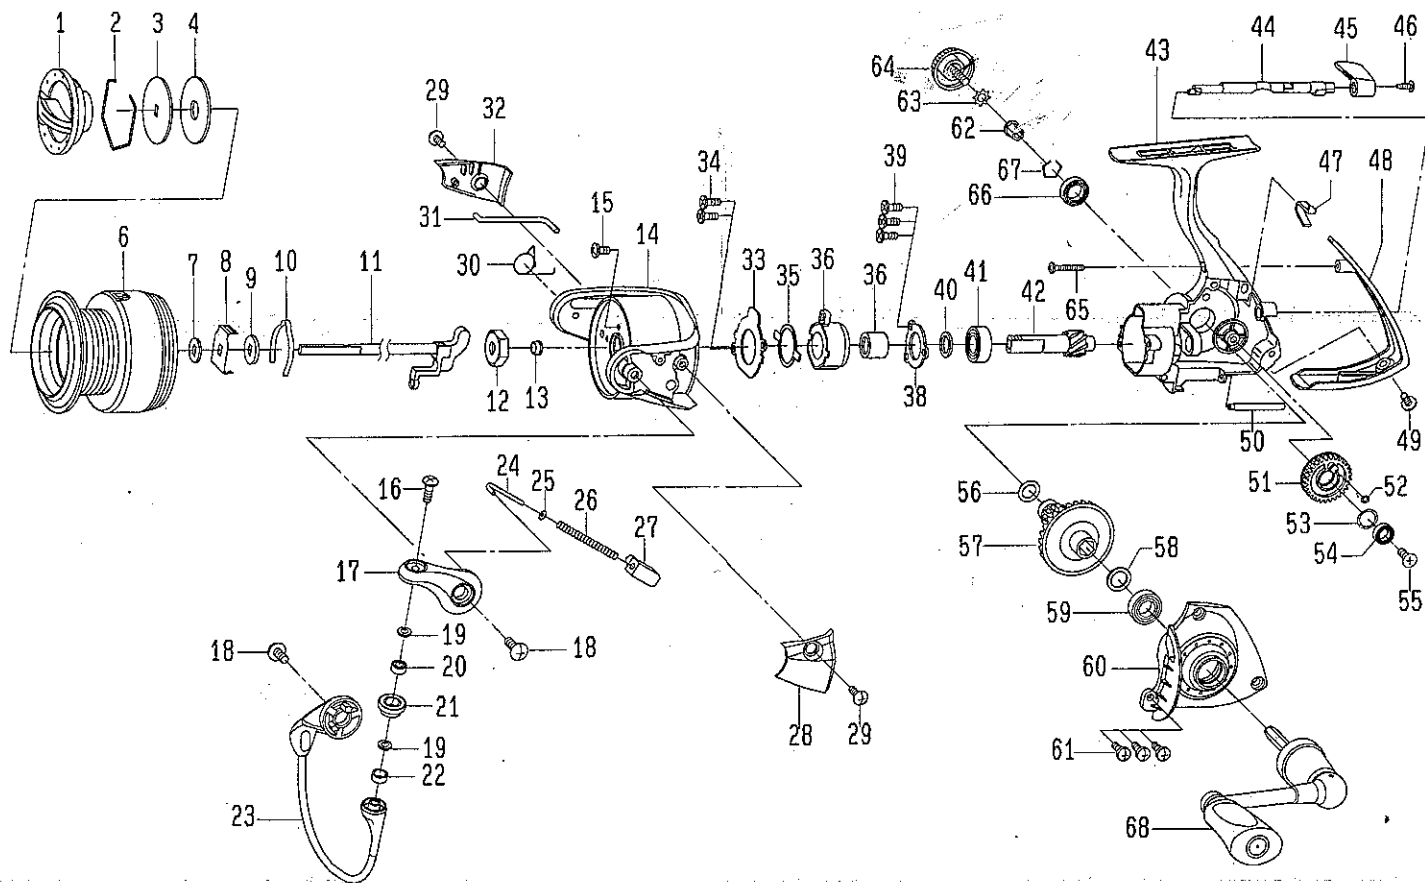

REVROS 1500/2000/2004

●部品表

●部品表

※1500/2000は出荷時右ハンドルです。

REVROS 1500/2000/2004

No.	部品名	No.	部品名	No.	部品名	No.	部品名
1	ドラッグノブ	20	ローター-IMアリング (CRBB)	38	ピニオンアリングプレート	56	ドライブギヤ-オリック
2	ドラッグリング	21	ライローラー	39	ピニオンアリングプレートSC	57	ドライブギヤ
3	ドラッグテーストW	22	ローカター	40	ピニオンアリングW	58	ドライブギヤ-W
4	ドラッグW	23	A-ボール	41	ピニオンボ-IMアリング (CRBB)	59	ドライブボ-IMアリング (A)
6	スプール(2-6)	24	ア-ムバ-シャフト	42	ピニオン	60	ボデーカバ-
7	スプールW	25	ア-ムバ-シャフトW	43	ボデー	61	ボデーカバ-SC
8	クリック制動-	26	ア-ムバ-シャフトSP	44	ストップカム	62	リトルブレーキ
9	クリック制動-W	27	ア-ムバ-シャフトSP制動-	45	ストップレバ-	63	リトルブレーキ-W
10	クリックリフSP	28	ア-ムバ-カバ-	46	ストップレバ-SC	64	リトルブレーキSC
11	メインシャフト	29	カバ-SC	47	ストップカムSP	65	リヤキャップSC(B)
12	ローターナット	30	A-ボールロックシャフトSP	48	リヤキャップ	66	ドライブボ-IMアリング (B)
13	ローターナットカバー	31	A-ボールロックシャフト	49	リヤキャップSC(A)	67	ドライブAアリング (B)リング
14	ローター	32	A-ボール制動-カバ-	50	オスレインギギヤ	68	ハンドル
15	ローターナットSC	33	Aアリングリフター	51	オスレインギギヤ		
16	ローターSC	34	AアリングリフターSC	52	オスレインギギヤ-オリック		
17	ア-ムバ-	35	ワウエークラッチプレート	53	オスレインギギヤ-W		
18	制動-SC	36	ワウエークラッチ	54	オスレインギギヤボ-IMアリング		
19	ローラー	37	クラッチリング	55	オスレインギギヤ-SC		

※調整、その他の理由により、展開図、部品表内容が製品と一致しない場合がありますので、あらかじめご了承ください。

●仕様一覧表

製品名	REVROS 1500	REVROS 2000	REVROS 2004
ギヤ比	4.7 : 1	4.7 : 1	4.7 : 1
標準自重 (g)	240g	240g	250g
巻取り長さ (cm) (ハンドル1回転当たり)	60	62	62
最大ドラッグ (kg)	2	2	2
標準巻糸量 号表示 (m)	1.5号	130	
	2号	100	150
	3号	65	100
	4号		70
Yds. (m)	3lb(0.145)		150(140)
	4lb(0.165)		110(100)
	5lb(0.185)		75(70)
ベアリング入数	ボール	5	5
	ローラー	1	1
商品コード	00058050	00058051	00058054

※改良のため、仕様は予告なく変更する場合がございます。

※ナイロン糸は同一ポンド、同一号数の場合でも各社製品により糸径が違い、表示巻糸量どおりに巻けない場合もございます。巻糸量はライン直径 (DIA.) を基本にしてください。