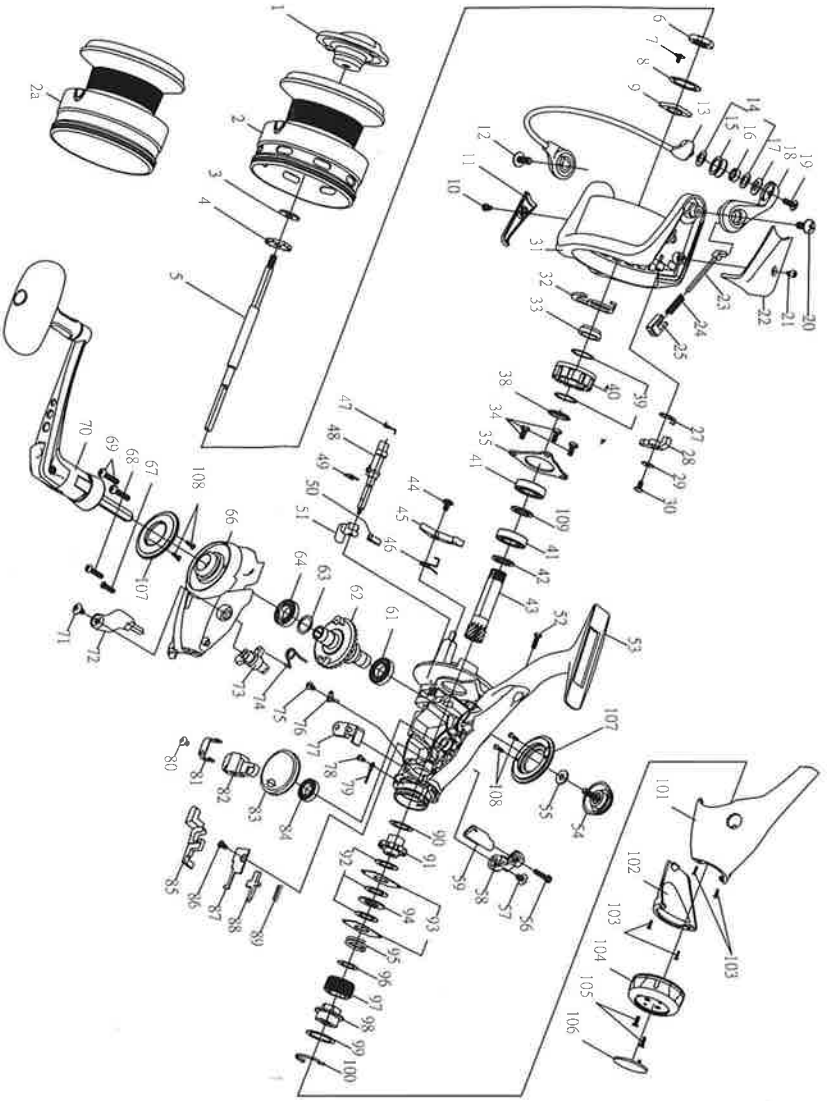

SPINNING REEL

REGAL - Z 4500 / 5000BR

Key No.	Parts No.	Parts Name	Designation des pièces
1	6W748001	Drag Knob Assembly	Bouton de frein complet
2	6W748011	Spool Assembly	Bobine complète (Bobine extra)
2a	6W498201	Spool Assembly (Extra Spool)	Bobine complète (Bobine extra)
3	6W498201	Washer	Rondelle
4	6W498201	Washer	Rondelle
5	6W398201	Main Shaft	Chevillon d'entraînement bobine
6	6W398201	Rotor Nut	Ecrou de doctre
7	6W398201	Rotor Nut Holding Plate	Plaque d'ecrou de doctre
8	6W398201	Collar	Collier
9	6W498601	Screw	Vis
10	6W498601	Screw	Vis
11	6W498601	Cover (A)	Couvercle (A)
12	6W498601	Screw	Vis
13	6W4982401	Ball Assembly	Ensemble Arcueil du pick-up
14	6W4982401	Washer	Rondelle
15	6W4982401	Line Roller	Galet de pick-up
16	6W4982401	Ball Bearing	Roullement à billes
17	6W4982401	Washer	Rondelle
18	6W497001	Ball Arm	Bras de pick-up
19	6W497001	Screw	Vis
20	6W498601	Screw	Vis
21	6W498601	Screw	Vis
22	6W393402	Cover (B)	Couvercle (B)