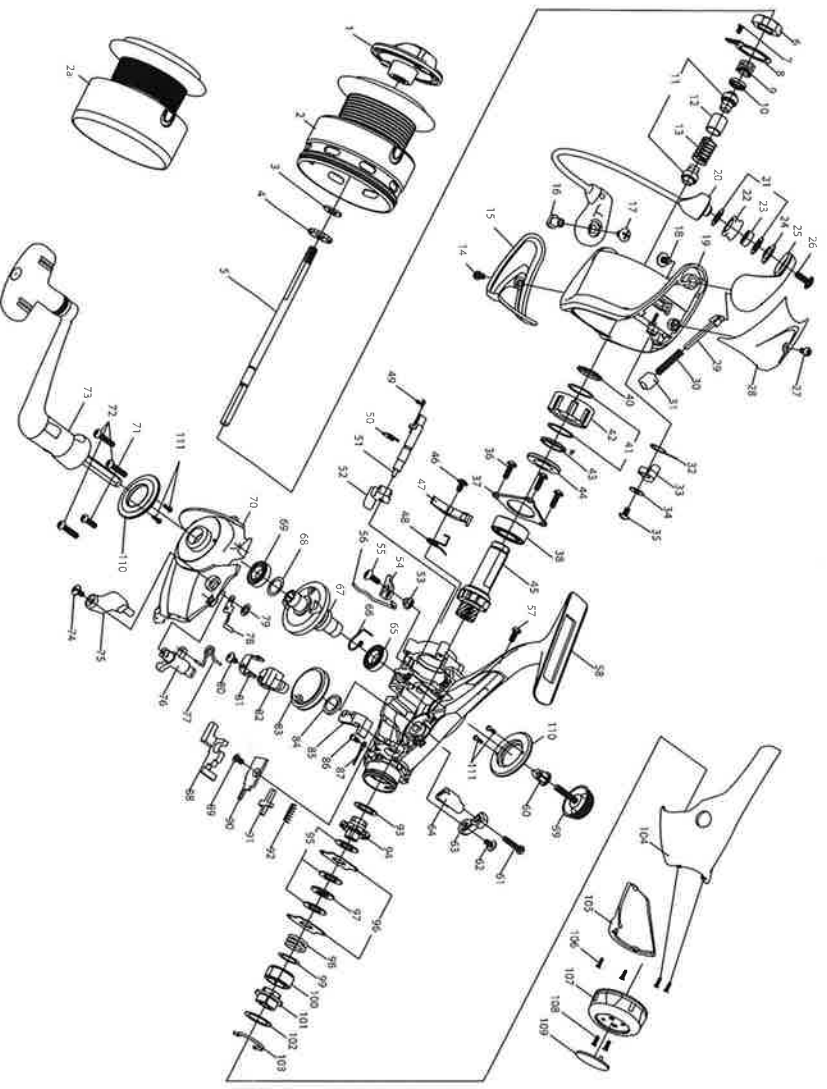

SPINNING REEL

REGAL - Z 3500 / 4000BR

Key No.	Parts No.	Parts Name	Designation des pieces
1	6W7417310	Drag knob Assembly	Bouton de frein complete
2	6W7418010	Spool Assembly	Bobine complete
2a	6W7420010	Spool Assembly (Extra Spool)	Bobine complete (Bobine extra)
3	6W3340010	Washer	Rondelle
4	6W4886010	Main Shaft	Chapelle d'entraînement bobine
5	6W3380010	Rotor Nut	Ecrou de cloche
6	6W7421010	Screw	Vis
7	6W3385010	Rotor Nut Holding Plate	Plaque d'ecrou de cloche
8	6W3397010	Spring	Ressort
9	6W3398010	Collar	Collier
10	6W3399020	Ball Bearing	Roulement à billes
11	6W3400010	Spacing Sleeve	Manchon
12	6W3400510	Spring	Ressort d'axe principal
13	6W3404010	Cover (A)	Couvercle (A)
14	6W4897010	Ball Holder Nut	Ecrou de support de pick-up
15	6W4898010	Screw	Vis
16	6W3390010	Screw	Vis
17	6W3390010	Screw	Vis
18	6W4899010	Rotor	Cloche
19	6W4899010	Ball Assembly	Ensemble Arceau du pick-up
20	6W5814010	Washer	Rondelle
21	6W3405010	Line Roller	Galet de pick-up
22	6W7422010	Ball Bearing	Roulement à billes
23	6W3382020	Washer	Rondelle
24	6W3382020	Ball Arm	Bras de pick-up
25	6W4920010