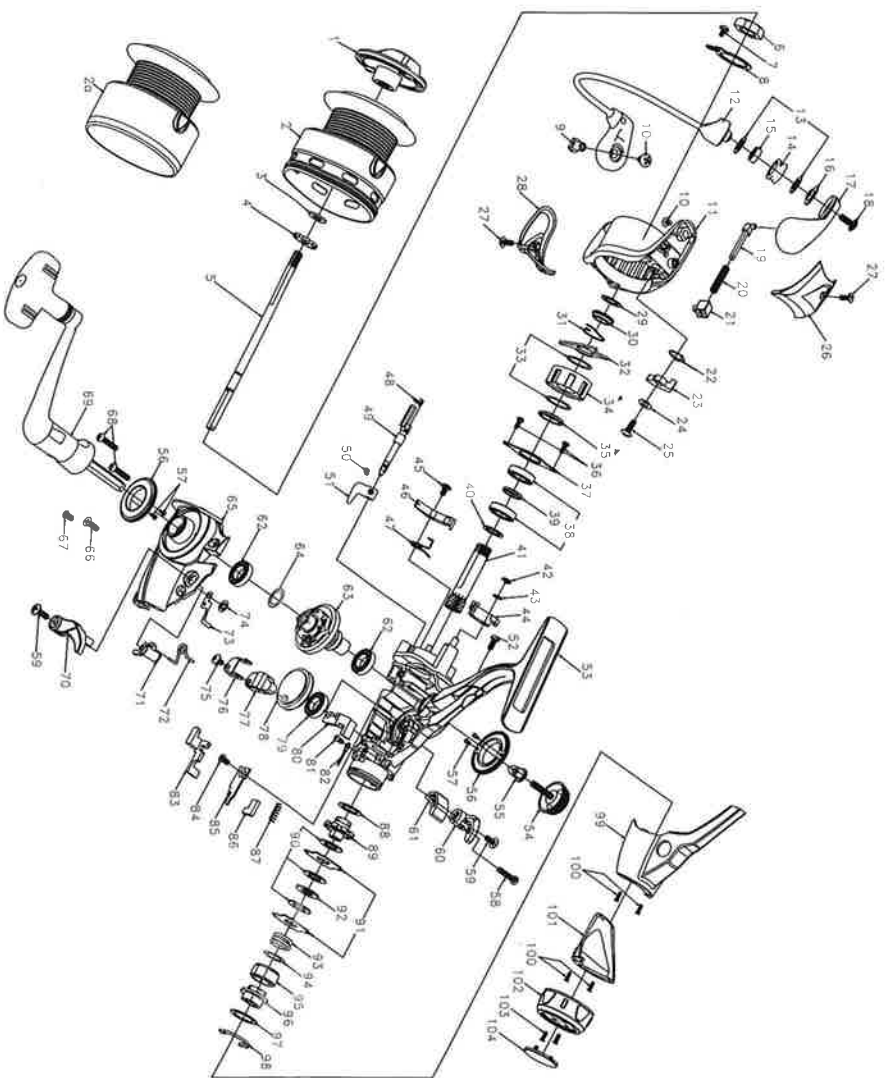

SPINNING REEL

REGAL - Z 2500 / 3000BR

Key No.	Parts No.	Parts Name
1	6W7371010	Drag Knob Assembly
2	6W7372010	Spool Assembly
2a	6W7373010	Spool Assembly (Extra Spool)
3	6W3383010	Washer
4	6W7234010	Washer
5	6W7509010	Main Shaft
6	6W7509010	Rotor Nut
7	6W3391010	Rotor Nut Holding Plate
8	6W4689010	Bail Holder Nut
9	6W3390010	Screw
10	6W3390010	Screw
11	6W7574010	Rotor
12	6W7575010	Bail Assembly
13	6W4568010	Washer
14	6W3381010	Line Roller
15	6W3452010	Bail Bearing
16	6W3382010	Collar
17	6W7576010	Bail Arm
18	6W3383010	Screw
19	6W428010	Bail Spring Sheet
20	6W4429010	Bail Spring
21	6W3389010	Bail Spring Holder
22	6W3450010	Bail Trip Lever
23	6W3406020	Bail Trip Lever Spring
24	6W4539010	Washer

Key No.	Parts No.	Parts Name
1	6W7371010	Drag Knob Assembly
2	6W7372010	Spool Assembly
2a	6W7373010	Spool Assembly (Extra Spool)
3	6W3383010	Washer

Key No.	Parts No.	Designation des pièces
1	6W7371010	Bouton de frein complète
2	6W7372010	Bobine complète
2a	6W7373010	Bobine complète (Bobine extra)
3	6W3383010	Rondelle

Please order by parts number, not key number
Bitte Best.-Nr. angeben (Nicht Key-Nr.)
Veuillez indiquer le numéro de la pièce (Non Key-Nr.)

REGAL-Z 3000BR SPECIAL PARTS

Key No.	Parts No.	Parts Name
1	6W7530010	Spool Assembly
2	6W7540010	Spool Assembly (Extra Spool)
3	6W7570010	Washer

Key No.	Parts No.	Designation des pièces
1	6W7530010	Bobine complète
2	6W7540010	Bobine complète (Bobine extra)
3	6W7570010	Rondelle