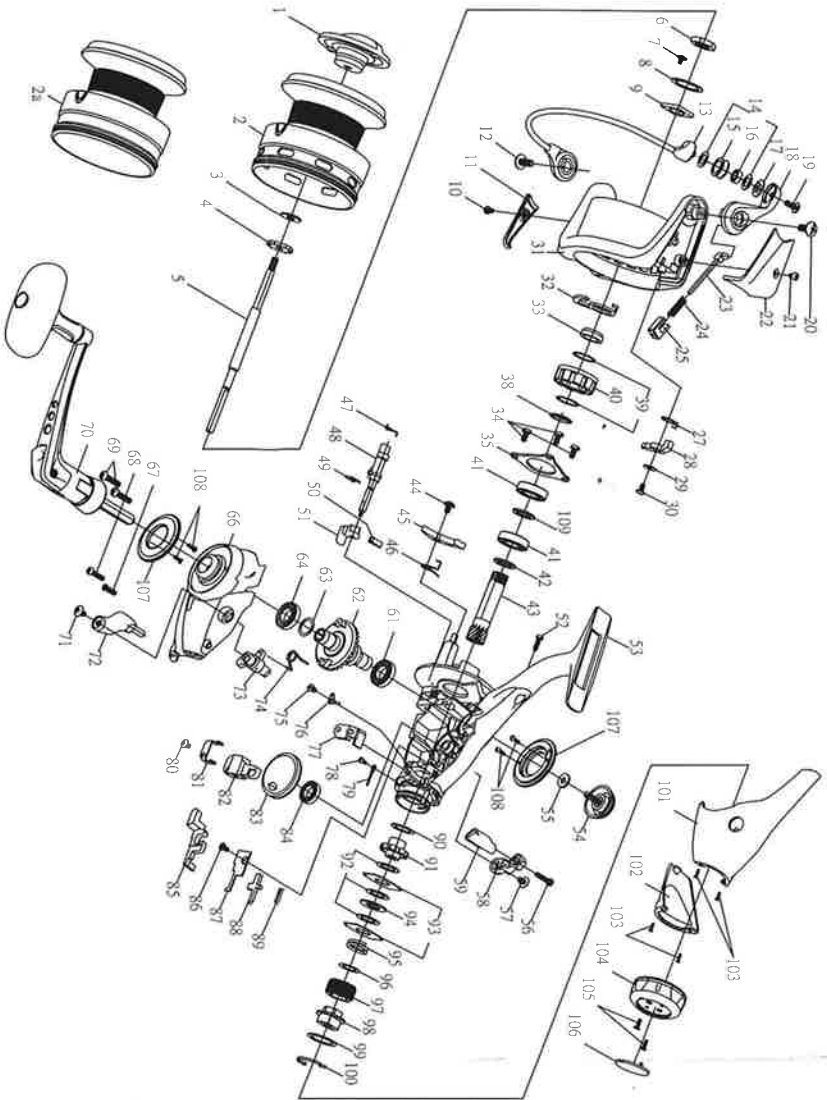

SPINNING REEL

REGAL - Z 4500 / 5000BR

Key No.	Parts No.	Parts Name	Designation des pièces
1	6W74801	Drag Knob Assembly	Bouton de frein complet
2	6W74810	Spool Assembly	Bobine complète
2a	6W74821	Spool Assembly (Extra Spool)	Bobine complète (Bobine extra)
3	6W49391	Washer	Rondelle
4	6W49651	Washer	Rondelle
5	6W49891	Main Shaft	Rondelle
6	6W30871	Rotor Nut	Clavette d'entraînement bobine
7	6W30891	Rotor Nut	Ecroû de cloche
8	6W30851	Rotor Nut	Ecroû de cloche
9	6W30821	Rotor Nut	Ecroû de cloche
10	6W49661	Collar	Plaque d'écrou de cloche
11	6W49671	Screw	Vis
12	6W49681	Screw (A)	Vis
13	6W49691	Screw	Couvercle (A)
14	6W49821	Ball Assembly	Ensemble Arceau du pick-up
15	6W49811	Washer	Rondelle
16	6W49801	Line Roller	Galet de pick-up
17	6W49831	Ball Bearing	Roulement à billes
18	6W49701	Washer	Rondelle
19	6W74231	Ball Arm	Bras de pick-up
20	6W49661	Screw	Vis
21	6W49661	Screw	Vis
22	6W39341	Cover (B)	Couvercle (B)

REGAL-Z 5000BR SPECIAL PARTS

Key No.	Parts No.	Parts Name	Designation des pièces
2	6W74801	Spool Assembly	Bobine complète
2a	6W74810	Spool Assembly (Extra Spool)	Bobine complète (Bobine extra)

Please order by parts number, not key number
Bitte, Best.-Nr. angeben (Nicht "Key"-Nr.)
Veuillez indiquer le numéro de la pièce (Non "Key" No.)