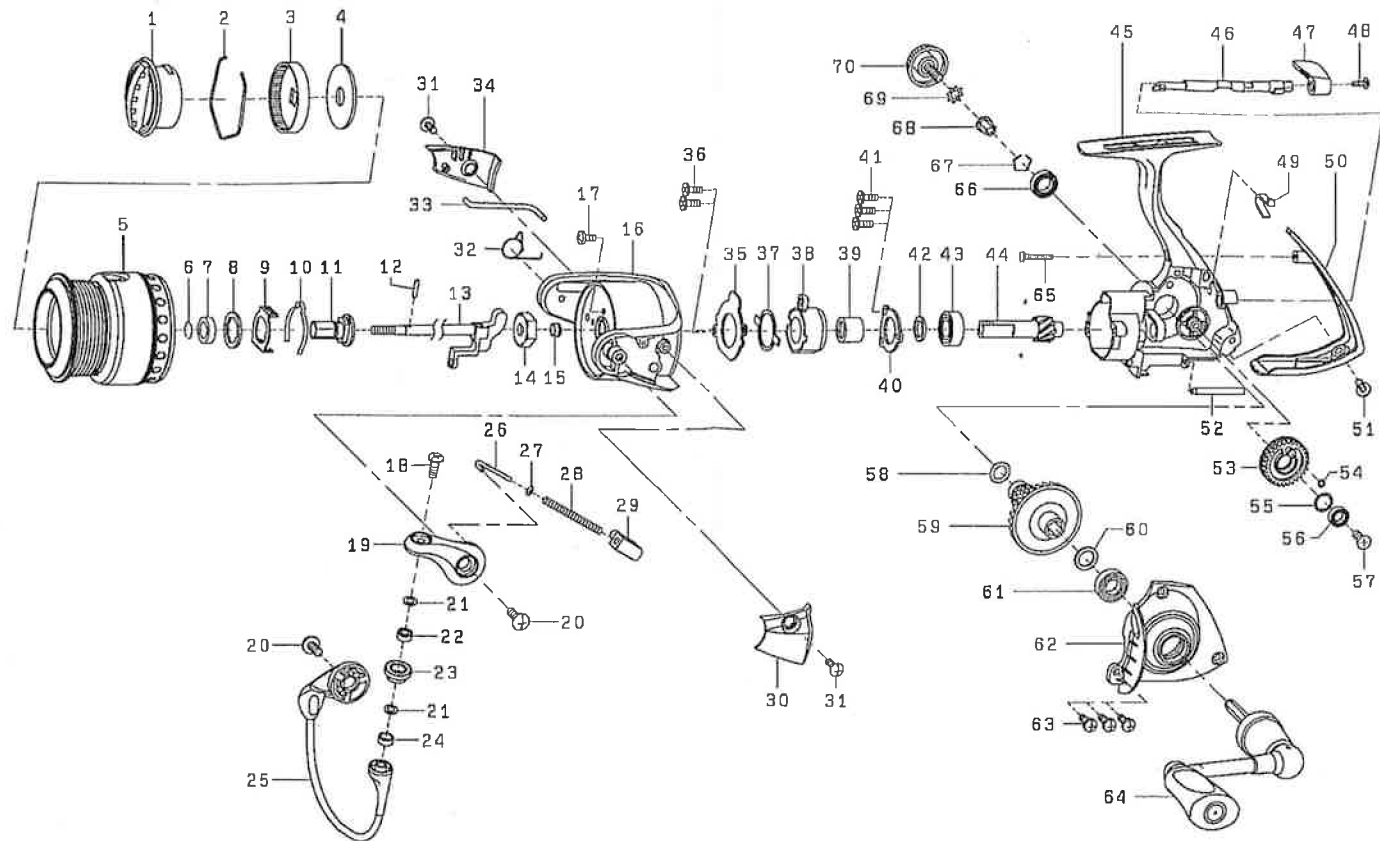

PRESSO IPRIMI 1503

No.	部品名	No.	部品名	No.	部品名	No.	部品名	No.	部品名	No.	部品名
1	ドラッグノブ	13	メインシャフト	25	ハール	37	ワンウェイクラッチプレート	49	ストップカムSP	61	ドライブボムハアリング(A)
2	ドラッグリング	14	ローターナット	26	アムバシャフト	38	ワンウェイクラッチ	50	リヤキャップ	62	ボムイカバ
3	ドラッグラチェット	15	ローターナットカバー	27	アムバシャフトW	39	クラッチリング	51	リヤキャップSC(A)	63	ボムイカバ-SC
4	ドラッグW	16	ローター	28	アムバシャフトSP	40	ビニオンアリングプレート	52	オシレティングギヤスト	64	パドル
5	スパール(2-5)	17	ローターナットSC	29	アムバシャフトSP和メタ	41	ビニオンアリングプレートSC	53	オシレティングギヤ	65	リヤキャップSC(B)
6	スパールメタルリング	18	ローターSC	30	アムバカム	42	ビニオンアリングW	54	オシレティングギヤOリング	66	ドライブボムハアリング(B)
7	スパールメタルボムハアリング	19	アムバ	31	カムSC	43	ビニオンハアリング(CRBB)	55	オシレティングギヤW	67	ドライブハアリング(B)リング
8	スパールW	20	和メタSC	32	ハールロックシャフトSP	44	ビニオン	56	オシレティングギヤボムハアリング	68	パドルカバー
9	クリックボール	21	ローターW	33	ハールロックシャフト	45	ボムイ	57	オシレティングギヤSC	69	パドルSC・W
10	クリックローターSP	22	ローボムハアリング(CRBB)	34	ハール和メタカム	46	ストップカム	58	ドライブギヤOリング	70	パドルSC
11	スパールメタル	23	ライローター	35	ハアリングリテーア	47	ストップレバ	59	ドライブギヤ		
12	スパールメタルピン	24	ローターカバー	36	ハアリングリテーアSC	48	ストップレバSC	60	ドライブギヤW		