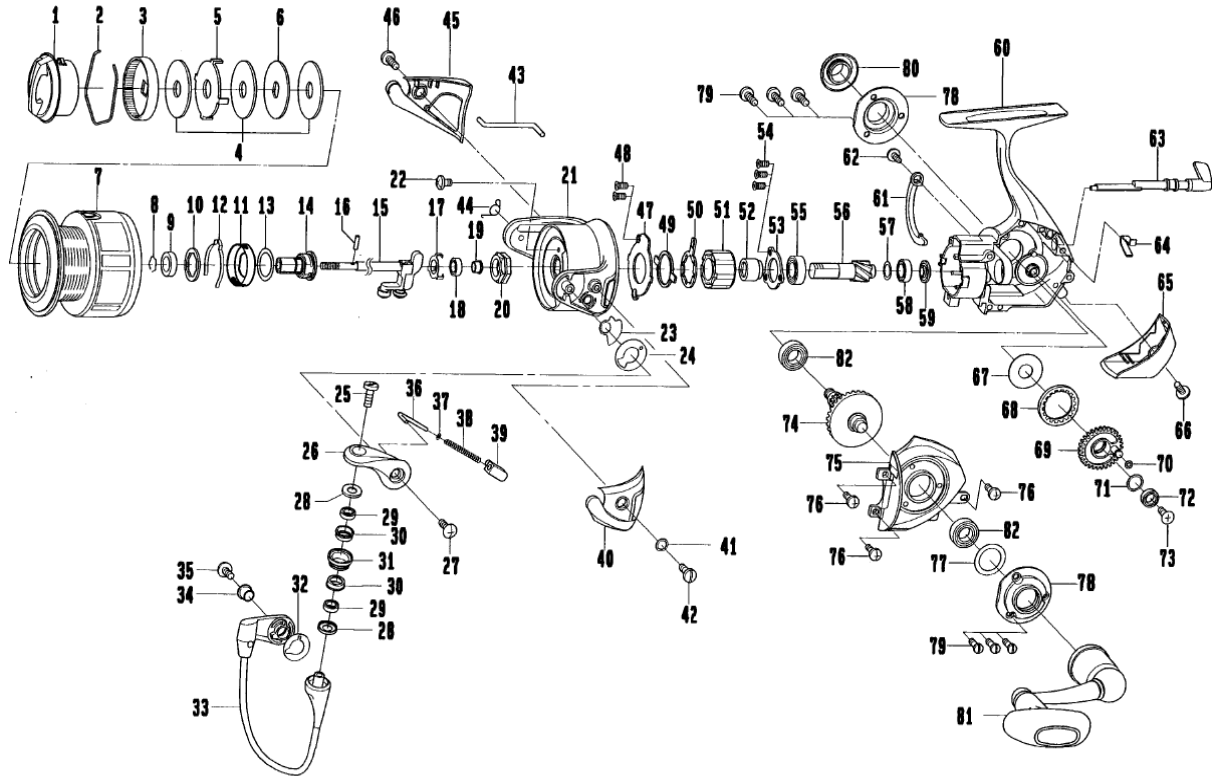

MORETHAN BRANZINO 3000

001	6G807102	DRAG KNOB	042	6G685005	SCREW
002	6F710001	CLICK SPRING RETAINER	043	6G871301	BAIL TRIP LEVER
003	6F895304	CLICK PLATE	044	6G750901	SPRING
004	6F691001	DRAG WASHER	045	6G871801	BAIL HOLDER
005	6F627301	EARED WASHER	046	6G685001	SCREW
006	6F627201	KEY WASHER	047	6G467601	RETAINER
007	6G948701	SPOOL ASSEMBLY	048	6G557101	SCREW
008	6G472401	RETAINER	049	6G465401	CLUTCH CAM RETAINER
009	6G095801	COLLAR	050	6F896801	A/R PAWL
010	6F625501	WASHER	051	6G220601	ROLLER CLUTCH
011	6G472201	CLICK LEAF SPRING HOLDER	052	6G467501	SPACING SLEEVE
012	6F704901	CLICK SPRING	053	6G467401	RETAINER
013	6G468002	WASHER	054	6E134509	SCREW
014	6G509001	SPOOL METAL	055	6G535101	BALL BEARING
015	6G507302	MAIN SHAFT	056	6Z018250	PINION/DRIVE GEAR UNIT
016	6G375001	PIN	057	63755202	WASHER
017	6G471501	RETAINER	058	6G467101	BALL BEARING EHBRC2508R
018	6G466201	BALL BEARING	059	6G507601	COLLAR
019	6G508901	COLLAR	060	6G948001	BODY
020	6G471301	ROTOR NUT	061	6G472001	BRAKE PLATE
021	6G871002	ROTOR	062	6F505701	SCREW
022	6E492001	ROTOR NUT SCREW	063	6G465613	STOPPER LEVER
023	6G871101	SPRING PLATE	064	6G465501	ANTI-REVERSE CAM SPRING
024	6G766401	BAIL ARM PLATE	065	6G508201	REAR COVER
025	6G687203	SCREW	066	6F892701	SCREW
026	6G766503	BAIL ARM	067	6G594901	WASHER
027	63517707	SCREW	068	6G507201	O RING
028	6G687001	LINE ROLLER BUSHING	069	6G506801	OSCILLATING GEAR
029	6G686901	LINE ROLLER BEARING	070	6G466001	O RING
030	6G686801	LINE ROLLER COLLAR	071	6G466101	WASHER
031	6G686701	LINE ROLLER	072	6G466201	BALL BEARING
032	6G871401	BAIL PLATE	073	6G466301	SCREW
033	6G948401	BAIL WIRE	074	6Z018250	PINION/DRIVE GEAR UNIT
034	6G299301	BAIL HOLDER COLLAR	075	6G508106	SIDE PLATE
035	63517707	SCREW	076	6G468301	SCREW
036	6G471805	BAIL SPRING SHAFT	077	6G468002	WASHER
037	6E313901	WASHER	078	6G508003	ENGINE PLATE
038	6G944501	SPRING	079	6F623307	SCREW
039	6G471602	BAIL SPRING HOLDER	080	6G469401	HANDLE SCREW
040	6G871201	ROTOR COVER	081	6G948501	HANDLE ASSEMBLY
041	6G684801	WASHER	082	6G467301	BALL BEARING