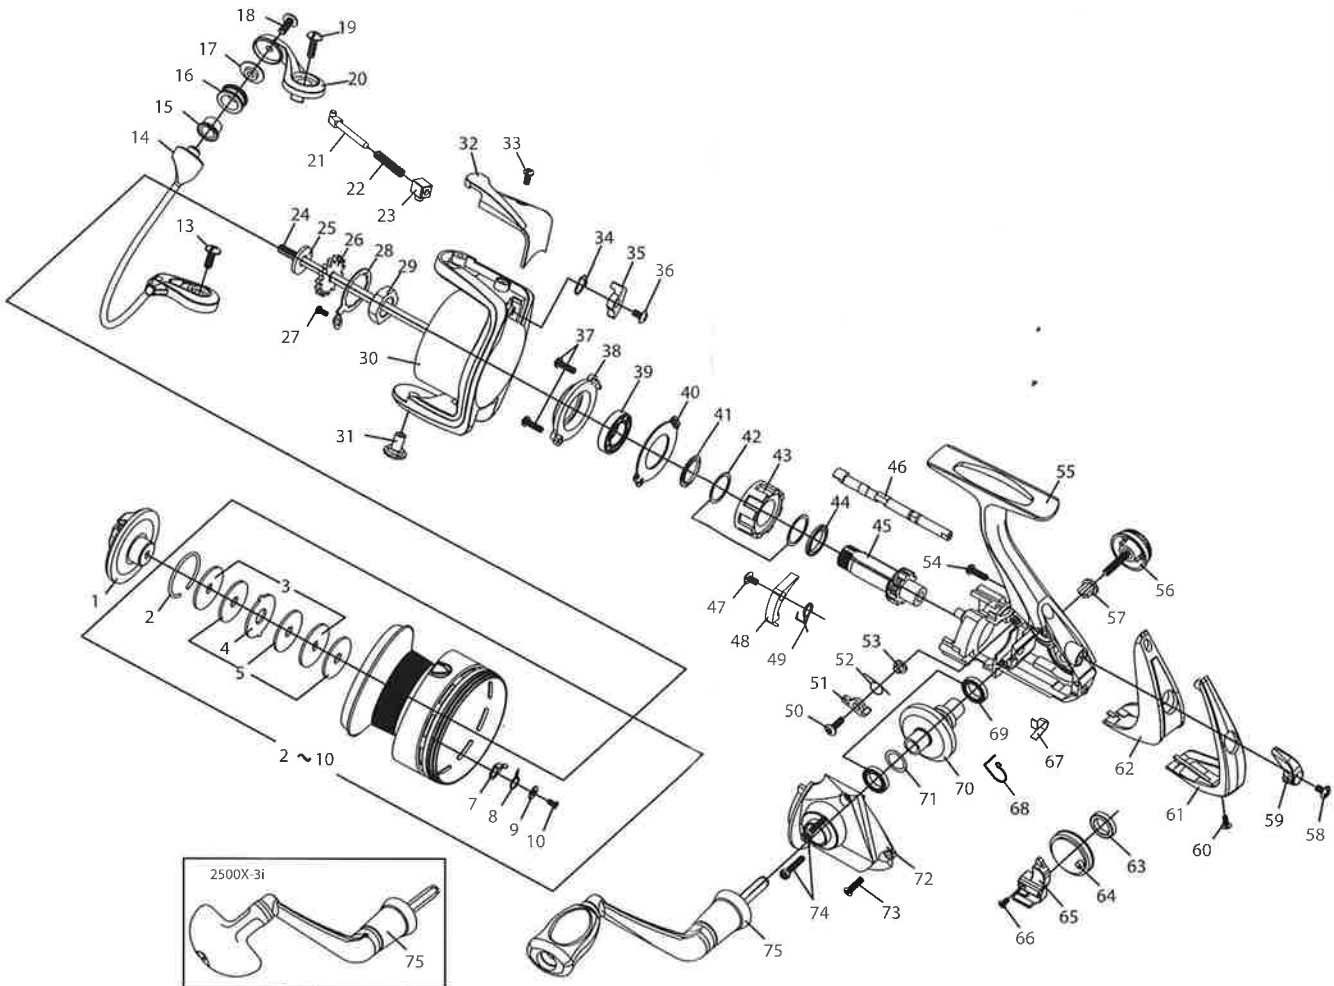

SPINNING REEL

MEGAFORCE 2000X / 2500X

Key No.

Parts No.

Parts Name

Designation des pièces

Key No.	Parts No.	Parts Name	Designation des pièces
1	6V7345010	Drag Knob Assembly	Bouton de frein complète
2	6V3358010	Drag Washer Retainer	Croix de rondelle de frein
3	6V3360010	Drag Washer	Rondelle (axe)
4	6V3362010	Drag Washer	Rondelle (axe)
5	6V3362010	Drag Washer	Rondelle de frein
6	6V5111010	Click Pawl	Cliquet
7	6V5112010	Click Pawl Spring	Ressort de cliquet
8	6V5113010	Washer	Rondelle
9	6V3372010	Screw	Vis
10	6V7344010	Spool Assembly (Extra spool)	Bobine complète (bobine extra)
2-10	6V7345010	Spool Assembly	Bobine complète (bobine extra)
11	6V3380010	Screw	Vis
12	6V3380010	Screw	Vis
13	6V3482010	Bushing	Embrasse arceau du pick-up
14	6V3482010	Bushing	Embrasse arceau du pick-up
15	6V3381010	Line Roller	Gailet de pick-up
16	6V3382010	Collar	Collier
17	6V3383010	Screw	Vis
18	6V3384010	Screw	Vis
19	6V7347010	Ball Arm	Bras de pick-up
20	6V7347010	Ball Spring	Axe de ressort de pick-up
21	6V3386010	Ball Spring	Ressort de pick-up
22	6V3386010	Ball Spring	Ressort de pick-up
23	6V4327010	Main Shaft	Support ressort de pick-up
24	6V4327010	Main Shaft	Support ressort de pick-up
25	6V3390010	Washer	Rondelle
26	6V3390010	Washer	Rondelle
27	6V3391010	Screw	Rochet brûleur
28	6V3391010	Screw	Vis
29	6V3395010	Rotor Nut Holding Plate	Plaque d'écrou de ociole
30	6V3395010	Rotor Nut	Ecrou de ociole
31	6V7348010	Rotor	Cloche
32	6V3342010	Ball Holder Nut	Ecrou de support de pick-up
33	6V3342010	Ball Holder Nut	Ecrou de support de pick-up
34	6V3405010	Screw	Couvercle
35	6V3405010	Screw	Vis
36	6V4399010	Ball Trip Lever Spring	Ressort du levier de déclenchement
37	6V4399010	Ball Trip Lever	Levier de déclenchement
38	6V3408010	Screw	Vis
39	6V4400010	Bearing Retainer (A)	Rondelle de retenue du roulement à billes (A)
40	6V4400010	Bearing Retainer (B)	Rondelle de retenue du roulement à billes (B)
41	6V3412010	Roller	Rouleau
42	6V3412010	Roller	Rouleau
43	6V3414010	Roller	Rouleau
44	6V3414010	Roller	Rouleau
45	6V4689010	Collar	Roulement à aiguilles
46	6V4689010	Collar	Roulement à aiguilles
47	6V6003010	Pinion Gear	Pignon
48	6V6003010	Anti-reverse Cam	Came du cliquet anti-retour
49	6V3302010	Screw	Vis
50	6V3302010	Screw	Vis
51	6V3344010	Anti-reverse Pawl	Cliquet anti-retour
52	6V3344010	Anti-reverse Pawl Spring	Ressort du cliquet anti-retour
53	6V3344010	Anti-reverse Pawl	Cliquet anti-retour
54	6V6064010	Roller	Rouleau
55	6V6064010	Roller	Rouleau
56	6V4405010	Collar	Collier
57	6V7349010	Body	Vis de manivelle
58	6V3447010	Handle Lock Screw	Bâti
59	6V3447010	Handle Lock Screw	Vis de manivelle
60	6V3425010	Screw	Vis
61	6V7350010	Anti-reverse Lever	Commande de l'anti-retour
62	6V7350010	Anti-reverse Lever	Commande de l'anti-retour
63	6V6141010	Rear Cover (B)	Couvercle arrière (B)
64	6V6141010	Rear Cover (A)	Couvercle arrière (A)
65	6V4410010	Bushing	Couvercle arête (A)
66	6V4410010	Bushing	Couvercle arête (A)
67	6V3426010	Oscillating Gear	Roue d'oscillation
68	6V3426010	Oscillating Gear	Roue d'oscillation
69	6V3426010	Oscillating Gear	Roue d'oscillation
70	6V3426010	Oscillating Gear	Roue d'oscillation
71	6V7351010	Anti-reverse Cam Spring	Ressort de came du cliquet anti-retour
72	6V7351010	Anti-reverse Cam Spring	Ressort de came du cliquet anti-retour
73	6V3427010	Anti-reverse Pawl	Cliquet anti-retour
74	6V3427010	Anti-reverse Pawl	Cliquet anti-retour
75	6V4415010	Handle Assembly	Rondelle
75	6V7352010	Handle Assembly	Couvercle