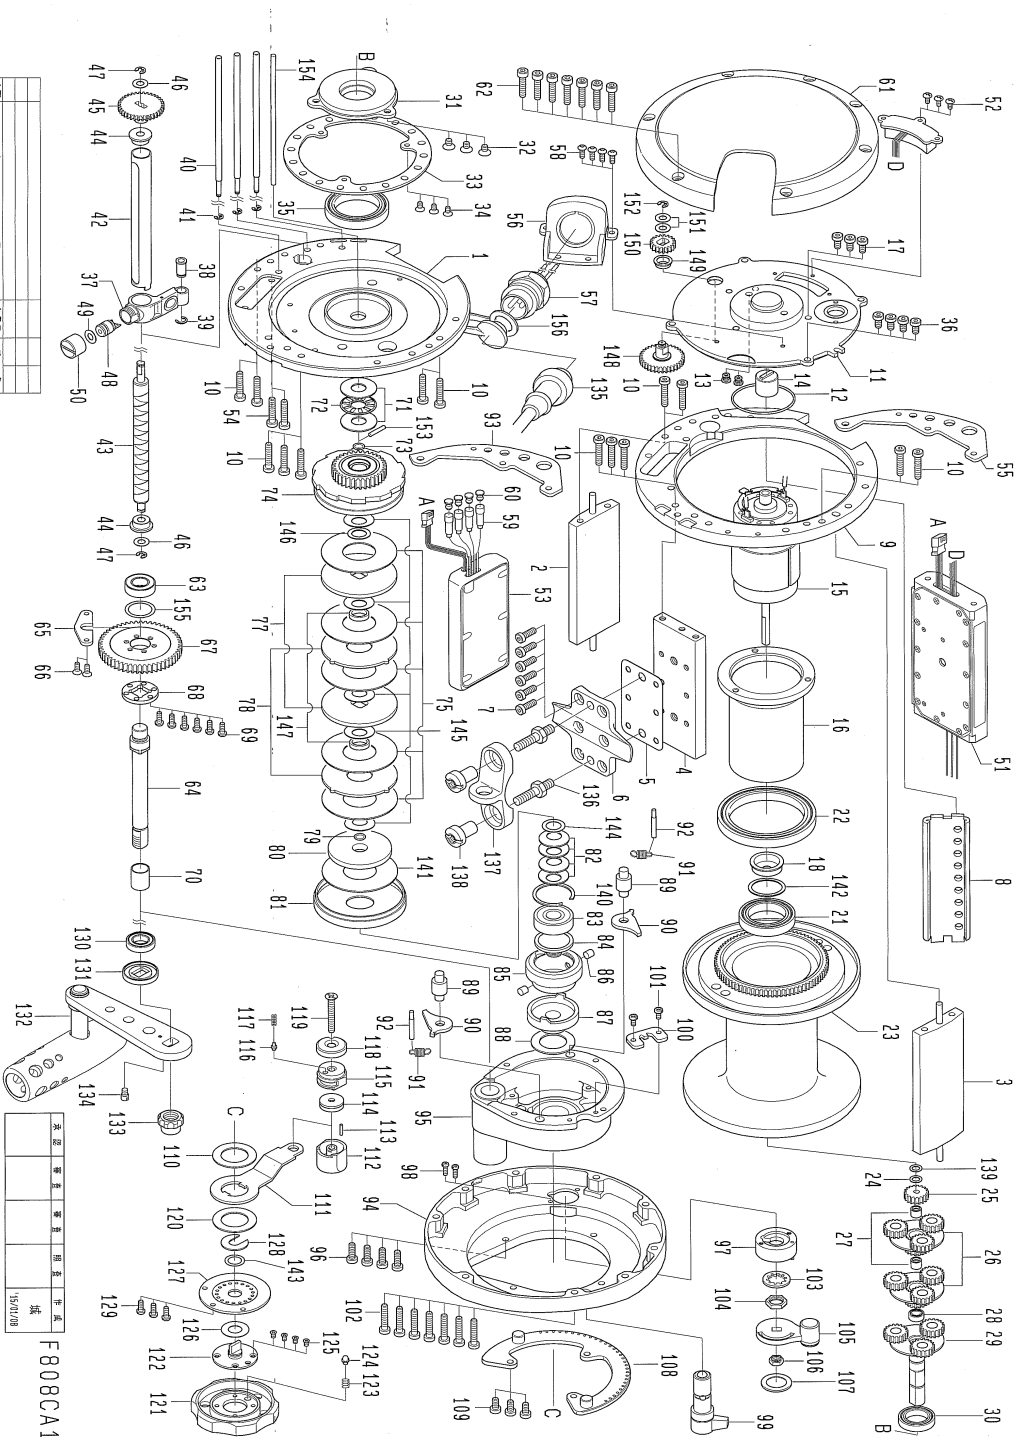

MARINEPOWER 3000

Feel Alive.

Please quote by part number, not key number when ordering.
spares@daiwaaustralia.com.au PH: (02) 8644 8644

数量	名称	规格	备注

零件号	名称	规格	备注

F808CA1

REEL NAME	MGFT CODE	KEY NO	PARTS CODE	DESCRIPTION
MARINEPOWER 3000		1	6G431401	RS SET PLATE
MARINEPOWER 3000		2	6G431501	PARMING PLATE(A)
MARINEPOWER 3000		3	6G431502	PARMING PLATE(B)
MARINEPOWER 3000		4	6G431801	STAND PLATE(A)
MARINEPOWER 3000		5	6G444401	STAND PLATE(B)
MARINEPOWER 3000		6	6G431901	ATAND
MARINEPOWER 3000		7	6G432001	CLAMP SCREW
MARINEPOWER 3000		8	6G432101	FINGER GUARD
MARINEPOWER 3000		9	6G432201	LS RING
MARINEPOWER 3000		10	6G506301	STAND PLATE SCREW
MARINEPOWER 3000		11	6G432402	LS SETPLATE
MARINEPOWER 3000		12	6F595801	SETPLATE MOTOR RING
MARINEPOWER 3000		13	6G437701	MOTOR CORD COLLAR
MARINEPOWER 3000		14	6G433901	MOTOR METAL
MARINEPOWER 3000		15	6G434202	MOTOR
MARINEPOWER 3000		16	6G434701	MOTOR HOLDER
MARINEPOWER 3000		17	6G437401	MOTOR HOLDER SCREW
MARINEPOWER 3000		18	6G434901	MOTOR PACKING
MARINEPOWER 3000		19	6F595801	MOTOR HOLDER PLATE O-RING
MARINEPOWER 3000		20	6G507101	MOTOR HOLDER PLATE
MARINEPOWER 3000		21	6G501101	SPOOL BALL BEARING(A)
MARINEPOWER 3000		22	6G434801	MOTOR HOLDER BALL BEARING/ CRBB
MARINEPOWER 3000		23	6G435301	SPOOL
MARINEPOWER 3000		24	6G506401	SPOOL GEAR WASHER
MARINEPOWER 3000		25	6G435801	SPOOL GEAR
MARINEPOWER 3000		26	6G537701	MOTOR GEAR (A)
MARINEPOWER 3000		27	6G561901	MOTOR GEAR (A) BEARING
MARINEPOWER 3000		29	6G436501	MOTOR GEAR (B)
MARINEPOWER 3000		28	6G561801	MOTOR GEAR (A) BEARING
MARINEPOWER 3000		30	6G597101	MOTOR GEAR BALL BEARING
MARINEPOWER 3000		31	6G437001	SPOOL PLATE (A)
MARINEPOWER 3000		32	6G437101	SPOOL PLATE (A) SCREW
MARINEPOWER 3000		33	6G437201	SPOOL PLATE (B)
MARINEPOWER 3000		34	6E293001	SPOOL PLATE (B) SCREW
MARINEPOWER 3000		35	6G437301	SPOOL PLATE BALL BEARING(B)/ CRBB
MARINEPOWER 3000		36	6G437401	L SETPLATE SCREW
MARINEPOWER 3000		37	6G437601	LEVEL WIND AS
MARINEPOWER 3000		38	6G437801	POST COLLAR
MARINEPOWER 3000		39	6F673501	POST COLLAR RETAINER
MARINEPOWER 3000		40	6G438001	POST
MARINEPOWER 3000		41	6G270601	POST RETAINER
MARINEPOWER 3000		42	6G438101	WORM SHIELD
MARINEPOWER 3000		43	6G438201	WORM SHAFT
MARINEPOWER 3000		44	6G438301	WORM SHAFT COLLAR
MARINEPOWER 3000		45	6G438401	WORM SHAFT GEAR
MARINEPOWER 3000		46	63732702	WORM SHAFT WASHER
MARINEPOWER 3000		47	63201402	WORM SHAFT RETAINER
MARINEPOWER 3000		48	6G438501	PAWL
MARINEPOWER 3000		49	63732700	PAWL WASHER
MARINEPOWER 3000		50	6G438601	PAWL HOLDER NUT
MARINEPOWER 3000		51	6G430604	IC MODULE
MARINEPOWER 3000		52	63522506	SPOOL SENSOR SCREW
MARINEPOWER 3000		53	6G534101	MOTOR POWER MODULE
MARINEPOWER 3000		54	6G506301	POWER MODULE SCREW
MARINEPOWER 3000		55	6G438901	IC PROTECTOR PLATE
MARINEPOWER 3000		56	6G439001	RECEPTACLE HOLDER
MARINEPOWER 3000		57	6G439101	RECEPTACLE
MARINEPOWER 3000		58	6G160101	RECEPTACLE HOLDER SCREW
MARINEPOWER 3000		59	6F682001	POWER MODULE CORD COVER(A)
MARINEPOWER 3000		60	6F682101	POWER MODULE CORD COVER(B)