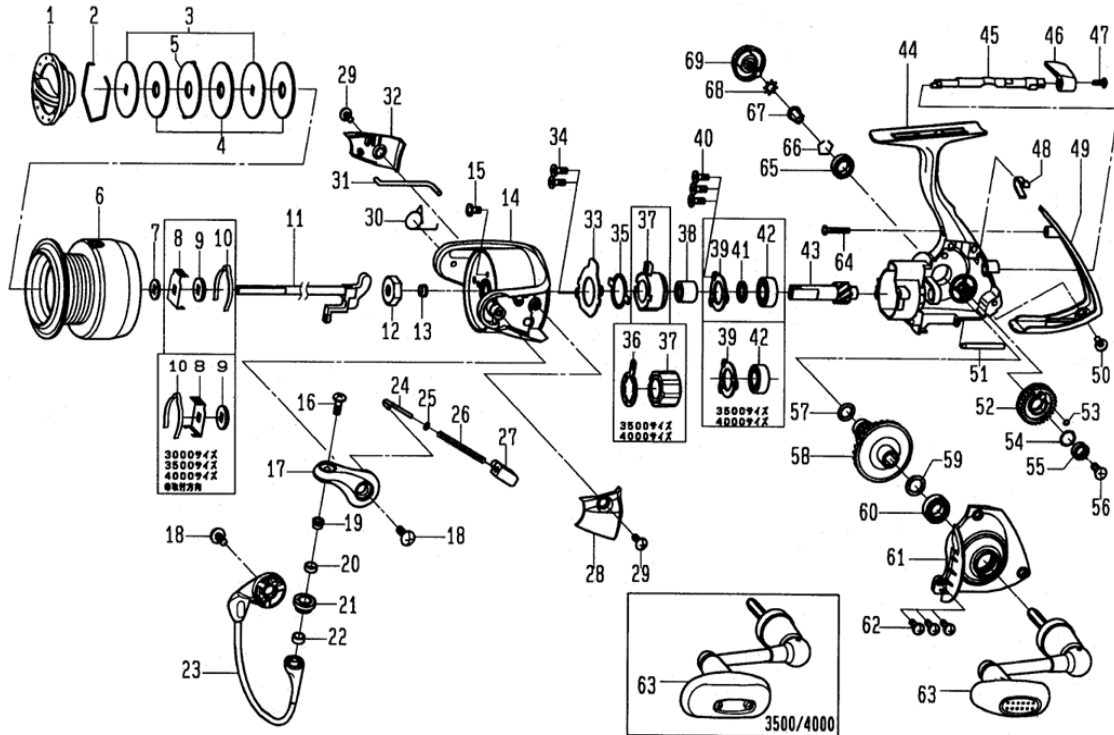

# LEGALIS 3000

CODE	DESCRIPTION	CODE	DESCRIPTION
001	6G700801 DRAG KNOB	035	6G465401 CLUTCH CAM RET.
002	6F884001 RETAINER	037	6G539201 ROLLER CLUTCH
003	6G700601 WASHER	038	6G716201 SPACING SLEEVE
004	6F691001 DRAG WASHER	039	6G467402 RETAINER
005	6G700701 WASHER	040	6G557101 SCREW
006	6H305201 SPOOL ASSEMBLY	041	63758509 WASHER
007	6E467101 WASHER	042	6G535101 BALL BEARING
008	6G700001 CLICK SP. HOLDER	043	6G698901 PINION GEAR
009	6E246101 WASHER	044	6G698202 BODY
010	6F704901 CLICK SPRING	045	6G698601 ANTI-REVERSE CAM
011	6G716501 MAIN SHAFT	046	6G699402 A/R LEVER
012	6G699801 NUT	047	6G699501 SCREW
013	6G699701 COLLAR	048	6G726201 SPRING
014	6G628309 ROTOR	049	6G699301 REAR COVER
015	6G627701 SCREW	050	6G332704 SCREW(H)
016	6G195601 SCREW	051	6G610802 STABILIZER BAR
017	6G612310 BAIL ARM	052	6G632102 OSCILLATING GEAR
018	6G205001 SCREW	053	6G466001 O RING
019	6G195501 COLLAR	054	6G466102 OSC. GEAR WASHER
020	6G220701 COLLAR	055	6F055602 BALL BEARING
021	6F921601 LINE ROLLER	056	6F206902 SCREW
022	6G047601 COLLAR	057	6G670501 "O"RING
023	6G628501 BAIL WIRE	058	6G699001 DRIVE GEAR
024	6G471803 BAIL SP. SHAFT	059	63758502 WASHER
025	6E313901 WASHER	060	6G467302 BALL BEARING
026	6G471701 BAIL SPRING	061	6G699102 BODY COVER
027	6G612101 BAIL SP. HOLDER	062	6G332904 SCREW(J)
028	6G628401 COVER	063	6G818102 HANDLE ASSEMBLY
029	6G270801 SCREW	064	6E119602 SCREW
030	6G613101 SPRING	065	6G522703 BALL BEARING(E)
031	6G628601 BAIL TRIP LEVER	066	6G472401 RETAINER
032	6G628701 COVER	067	6F721001 COLLAR
033	6G611201 RETAINER	068	61608101 WASHER
034	6G557101 SCREW	069	6G700201 HANDLE SCREW