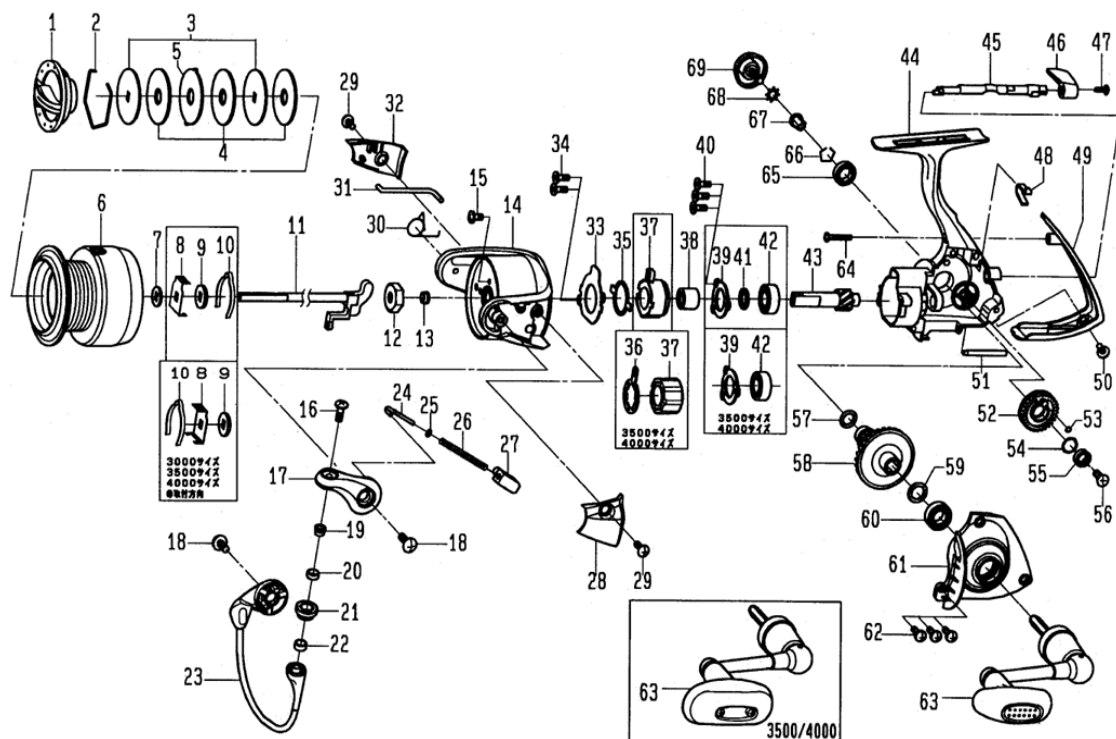

LEGALIS 2500

CODE	DESCRIPTION	CODE	DESCRIPTION
001	6G700801 DRAG KNOB	035	6G465401 CLUTCH CAM RET.
002	6F884001 RETAINER	037	6G539201 ROLLER CLUTCH
003	6G700601 WASHER	038	6G716201 SPACING SLEEVE
004	6F691001 DRAG WASHER	039	6G467402 RETAINER
005	6G700701 WASHER	040	6G557101 SCREW
006	6H304601 SPOOL ASSEMBLY	041	63758509 WASHER
007	6E467101 WASHER	042	6G535101 BALL BEARING
008	6G700001 SPRING HOLDER	043	6G698901 PINION GEAR
009	6E246101 WASHER	044	6G698202 BODY
010	6F704901 CLICK SPRING	045	6G698601 ANTI-REVERSE CAM
011	6G698701 MAIN SHAFT	046	6G699402 A/R LEVER
012	6G699801 NUT	047	6G699501 SCREW
013	6G699701 COLLAR	048	6G726201 SPRING
014	6G612010 ROTOR	049	6G699301 REAR COVER
015	6G627701 SCREW	050	6G332704 SCREW(H)
016	6G195601 SCREW	051	6G610802 STABILIZER BAR
017	6G612310 BAIL ARM	052	6G610202 OSCILLATING GEAR
018	6G205001 SCREW	053	6G466001 O RING
019	6G195501 COLLAR	054	6G466102 OSC. GEAR WASH
020	6G220701 COLLAR	055	6F055602 BALL BEARING
021	6F921601 LINE ROLLER	056	6F206902 SCREW
022	6G047601 COLLAR	057	6G670501 "O"RING
023	6G612701 BAIL WIRE	058	6G699001 DRIVE GEAR
024	6G471803 BAIL SP. SHAFT	059	63758502 WASHER
025	6E313901 WASHER	060	6G467302 BALL BEARING
026	6G471701 BAIL SPRING	061	6G699102 BODY COVER
027	6G612101 BAIL SP. HOLDER	062	6G332904 SCREW(J)
028	6G612501 COVER	063	6G818102 HANDLE
029	6G270801 SCREW	064	6E119602 SCREW
030	6G613101 SPRING	065	6G522703 BALL BEARING(E)
031	6G613001 BAIL TRIP LEVER	066	6G472401 RETAINER
032	6G613201 COVER	067	6F721001 COLLAR
033	6G611201 RETAINER	068	61608101 WASHER
034	6G557101 SCREW	069	6G700201 HANDLE SCREW